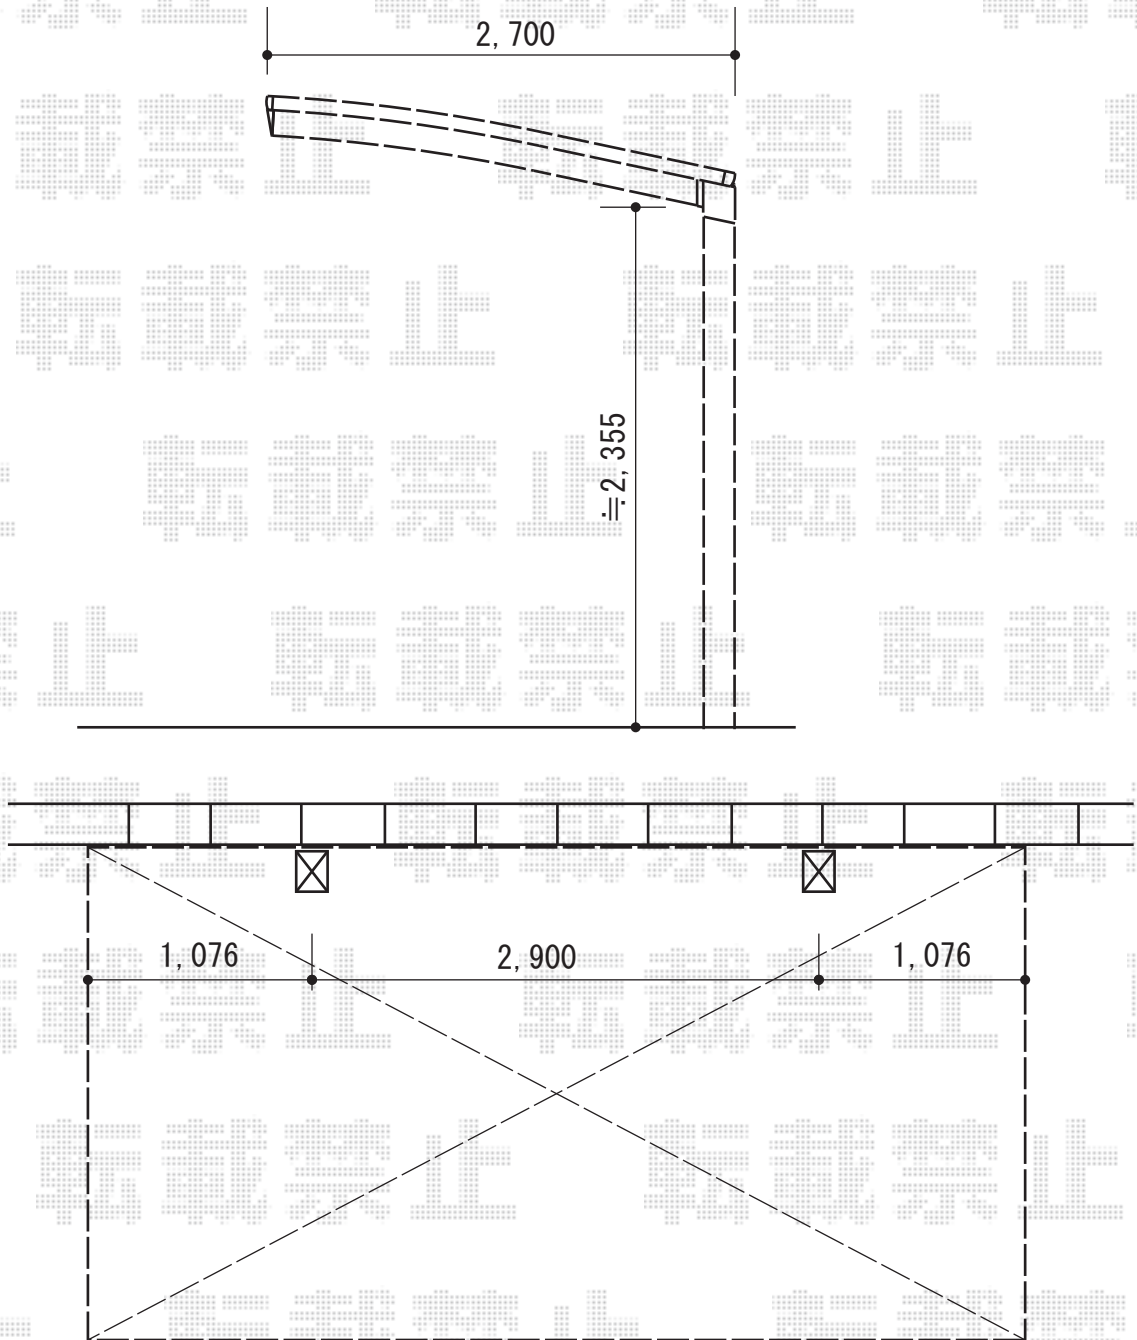

レイナポートグラン 積雪～20cm対応

- カーポート -

YKK AP レイナポートグラン 積雪～20cm対応

幅= 2,700mm

奥行= 5,052mm

色： プラチナステン

屋根材： 熱線遮断ポリカーボネート(トーマイマツト)

柱仕様： ハイルフ柱仕様 (有効高 約2,350mm)