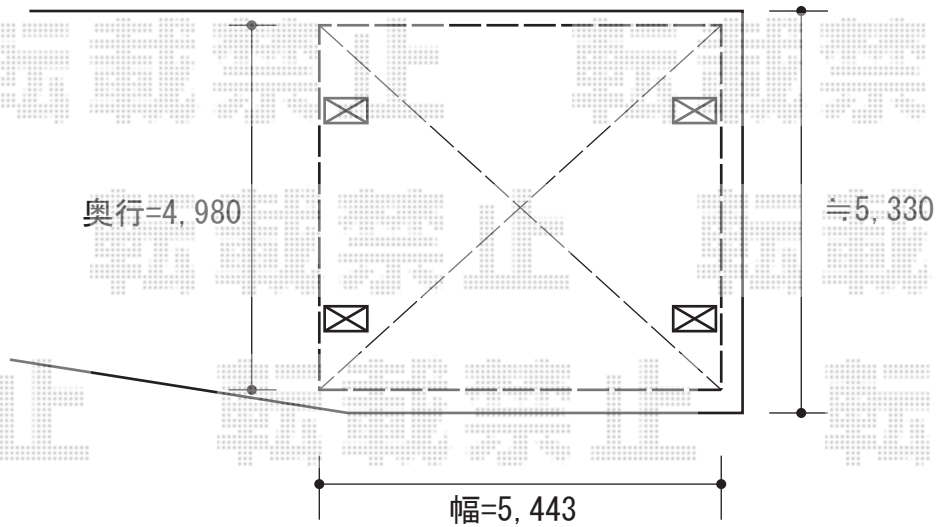

レイナツインポートグラン 積雪~20cm対応

トステム カーブポートシグマIII ワイド 積雪~20cm対応
幅= 5,443mm
奥行= 4,980mm
色： ホワイト
屋根材： ポリカーボネート（ブルースモーク）
柱仕様： ロング柱23仕様（有効高 約2,300mm）

現場状況や作図制限により概略図の内容と多少の違いが生じることがございます。
施工時は、現場優先とさせていただきますので、お立会い頂き、
最終のご指示のほど、何卒、宜しくお願い致します。