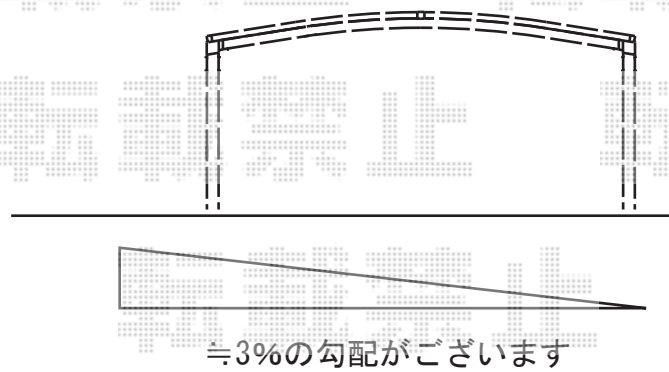

レイナツインポートグラン 積雪~20cm対応

トステム カーブポートシグマIII ワイド 積雪~20cm対応
幅= 5,443mm
奥行= 4,980mm
色： ホワイト
屋根材： ポリカーボネート（ブルースモーク）
柱仕様： ロング柱23仕様（有効高 約2,300mm）

現場状況や作図制限により概略図の内容と多少の違いが生じることがございます。
施工時は、現場優先とさせていただきますので、お立会い頂き、
最終のご指示のほど、何卒、宜しくお願い致します。