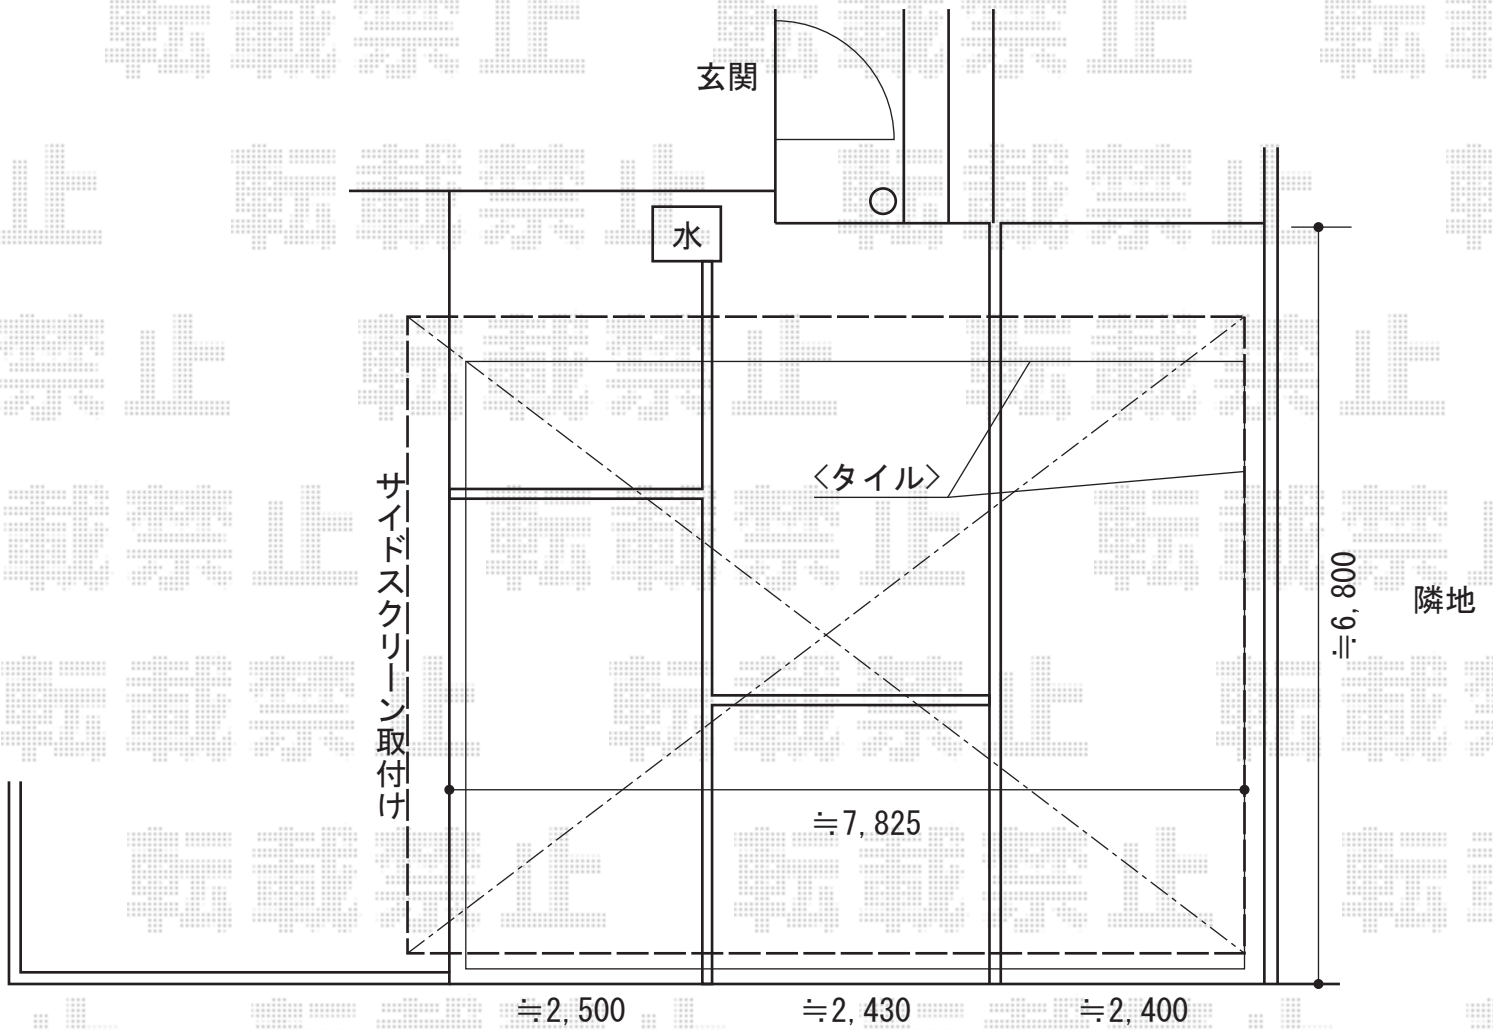

テリオSPORTIII 1500 3台用 4本柱 積雪~50cm対応

現場状況や作図制限により概略図の内容と多少の違いが生じることがございます。
施工時は、現場優先とさせて頂きたく思いますので、お立会い頂き、
最終のご指示のほど、何卒、宜しくお願い致します。

EX-SHOP
HTTP://WWW.EX-SHOP.NET

担当： 柘田

全ての著作権は、エクスショップに帰属します。当社とのお取引目的外の使用・複製・転載禁止となっております。