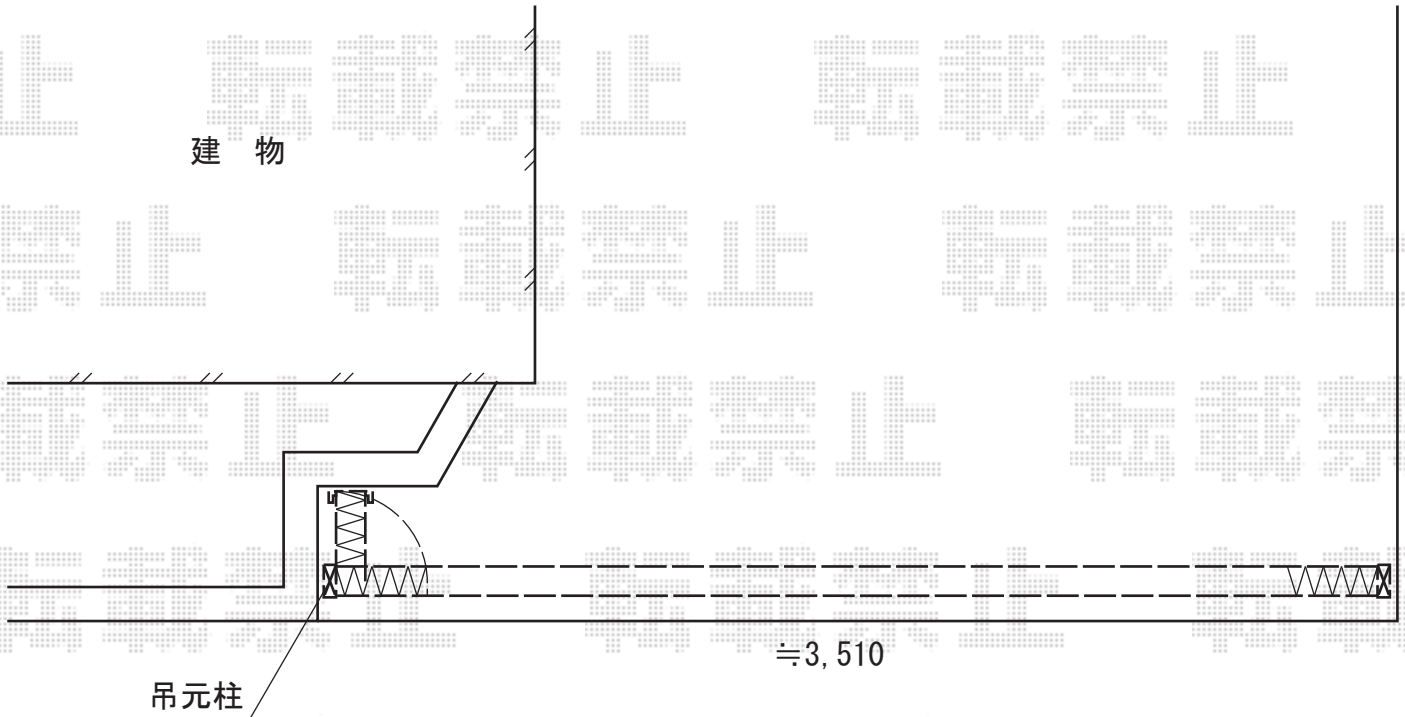

トリップゲート PB型 ノンレール 片開き

トリップゲート PB型 ノンレール 片開き
カテゴリ カーゲート メーカー Value Select 型番
開口幅=3,471mm 全幅=3,571mm
たたみ幅=400mm 高さ=1,200mm
色：ブロンズ キャスター数：2箇所 落棒数：2本

現場状況や作図制限により概略図の内容と多少の違いが生じることがございます。
施工時は、現場優先とさせて頂きたく思いますので、お立会い頂き、
最終のご指示のほど、何卒、宜しくお願い致します。