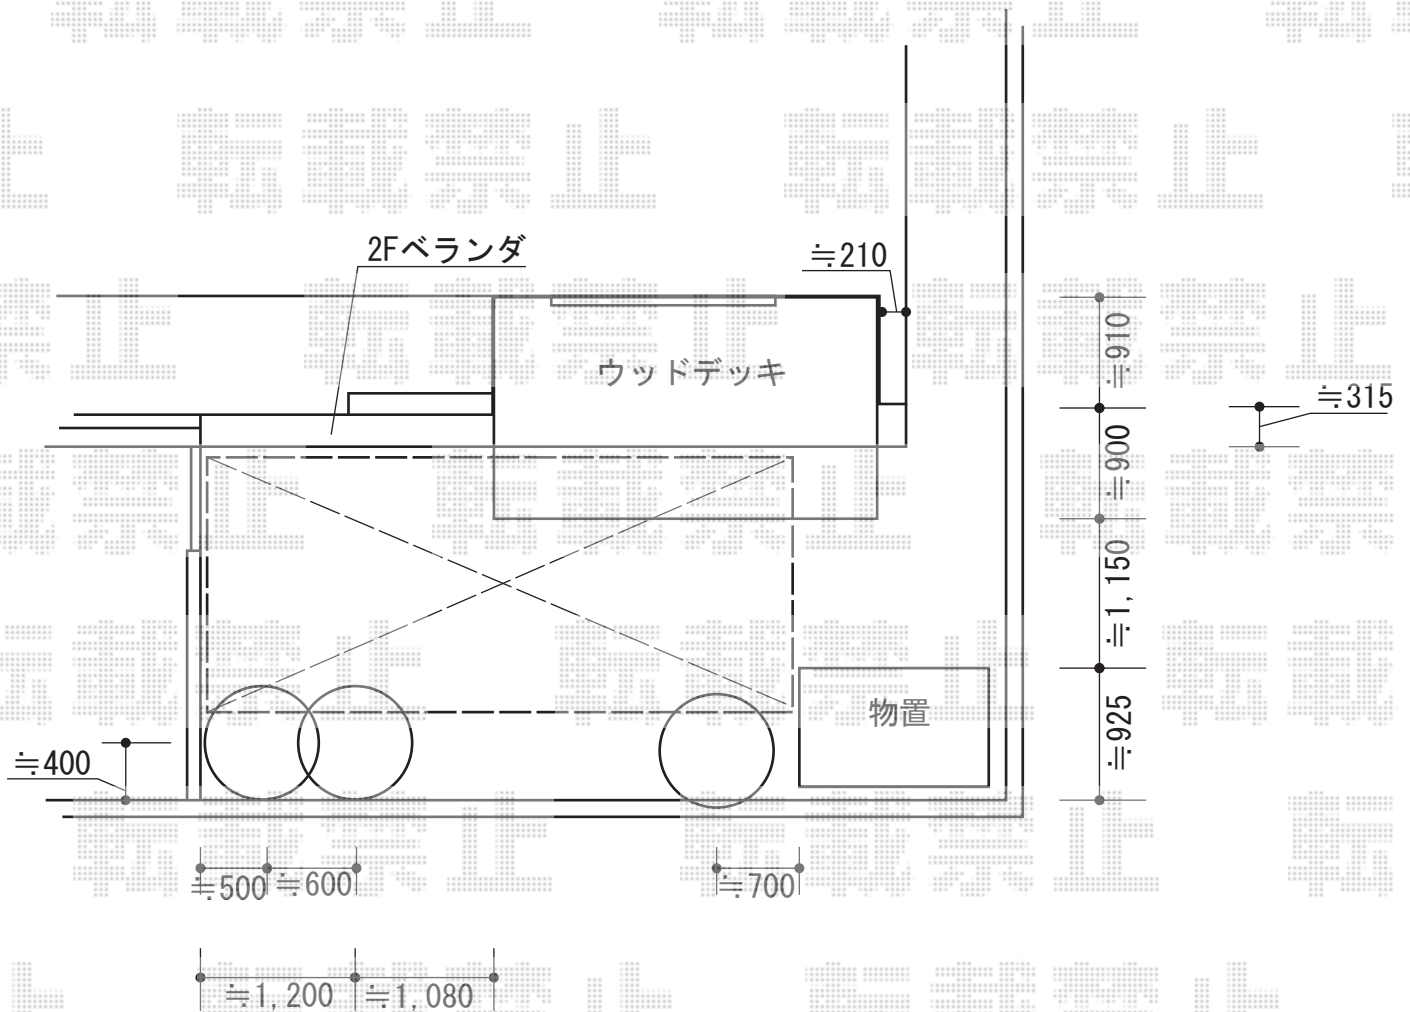

ライザーテラスII R型 テラスタイプ 単体 積雪～20cm対応

ライザーテラスII R型 テラスタイプ 単体 積雪～20cm対応

カテゴリ テラス屋根 メーカー トステム 型番

間口= メーター3000 (柱芯々2,800mm 屋根幅3,020mm)

出幅= 7尺 (2,085mm)

色: オータムブラウン

屋根材: ポリカーボネート (クリアマット・すりガラス調)

柱仕様: 柱位置固定タイプ (柱2本)