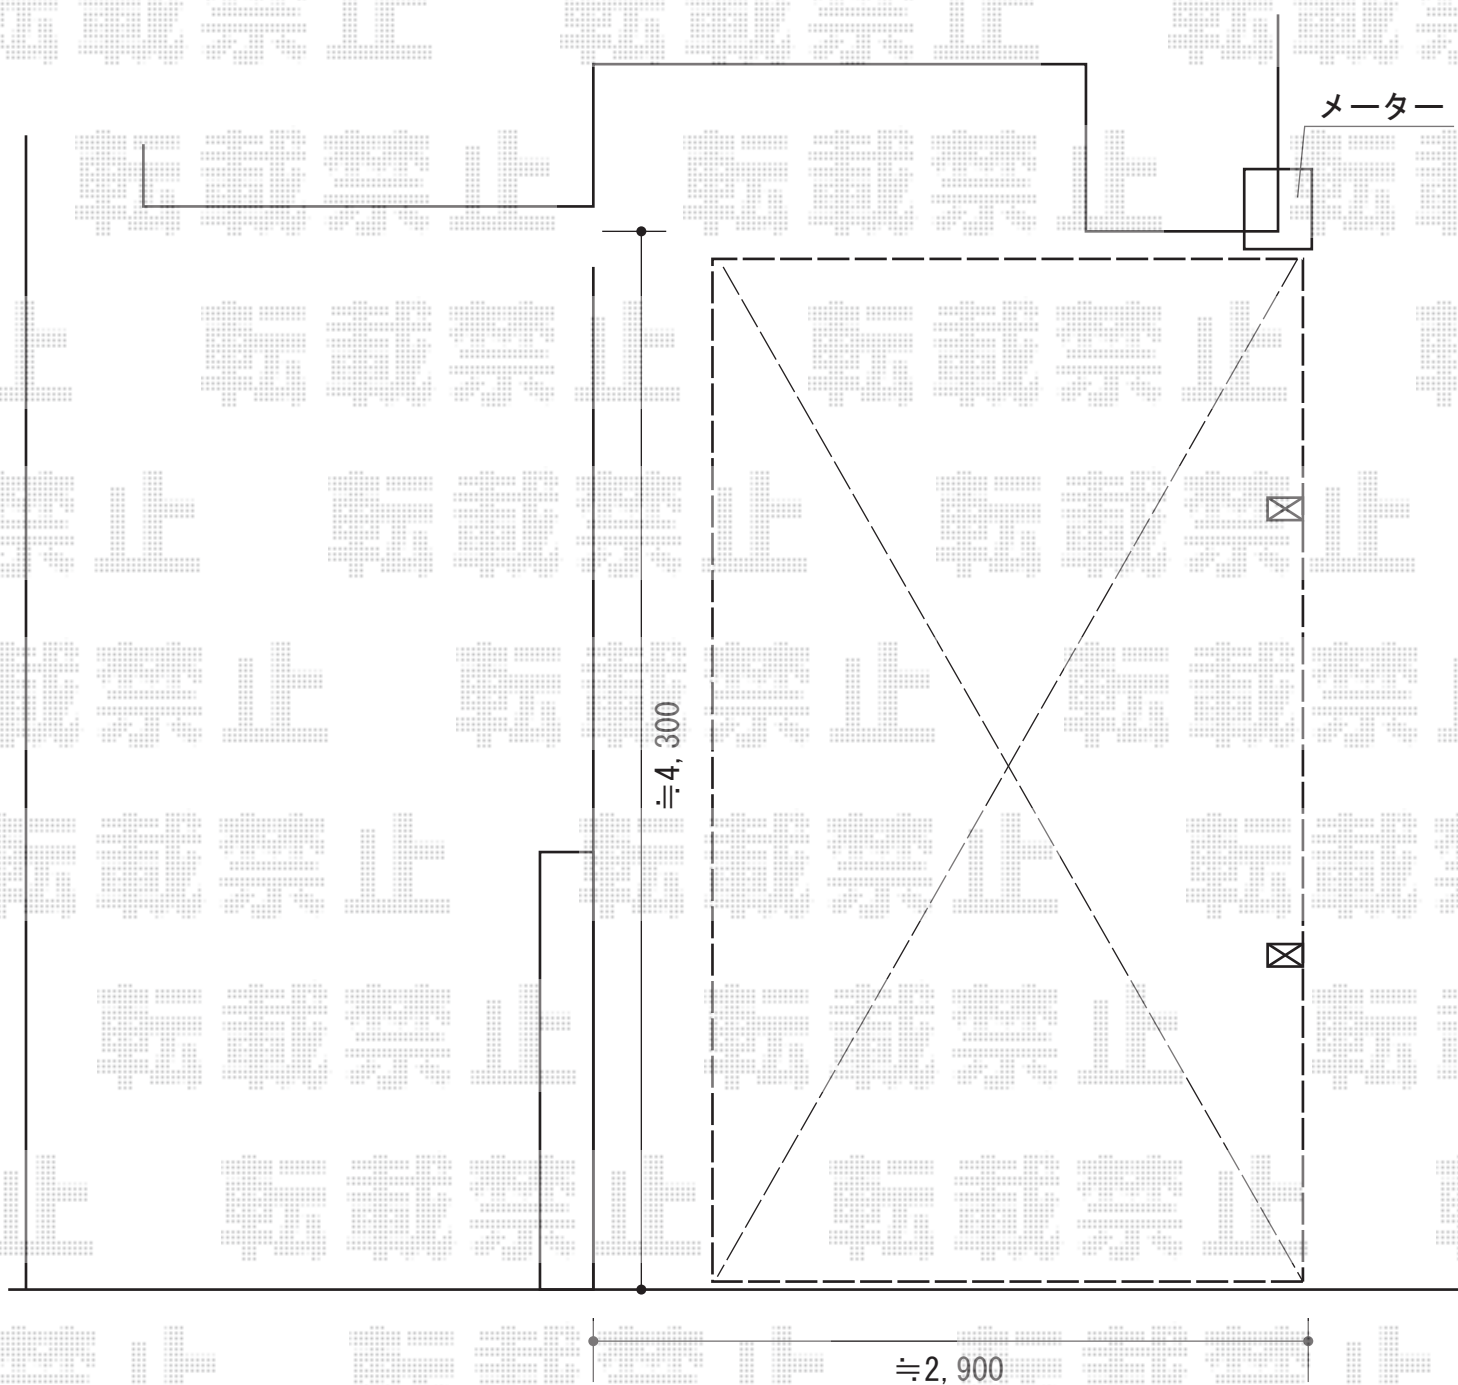

プレシオSPORT アルファ 積雪～20cm対応

Value Select プレシオSPORT アルファ 積雪～20cm対応
幅= 2,400mm
奥行= 5,052mm
色：ノーブルステン
屋根材：熱線遮断ポリカーボネート（スカイブルーマット調）
柱仕様：ハイルーフ柱仕様（有効高 約2,250mm）

現場状況や作図制限により概略図の内容と多少の違いが生じることがございます。
施工時は、現場優先とさせて頂きたく思いますので、お立会い頂き、
最終のご指示のほど、何卒、宜しくお願い致します。