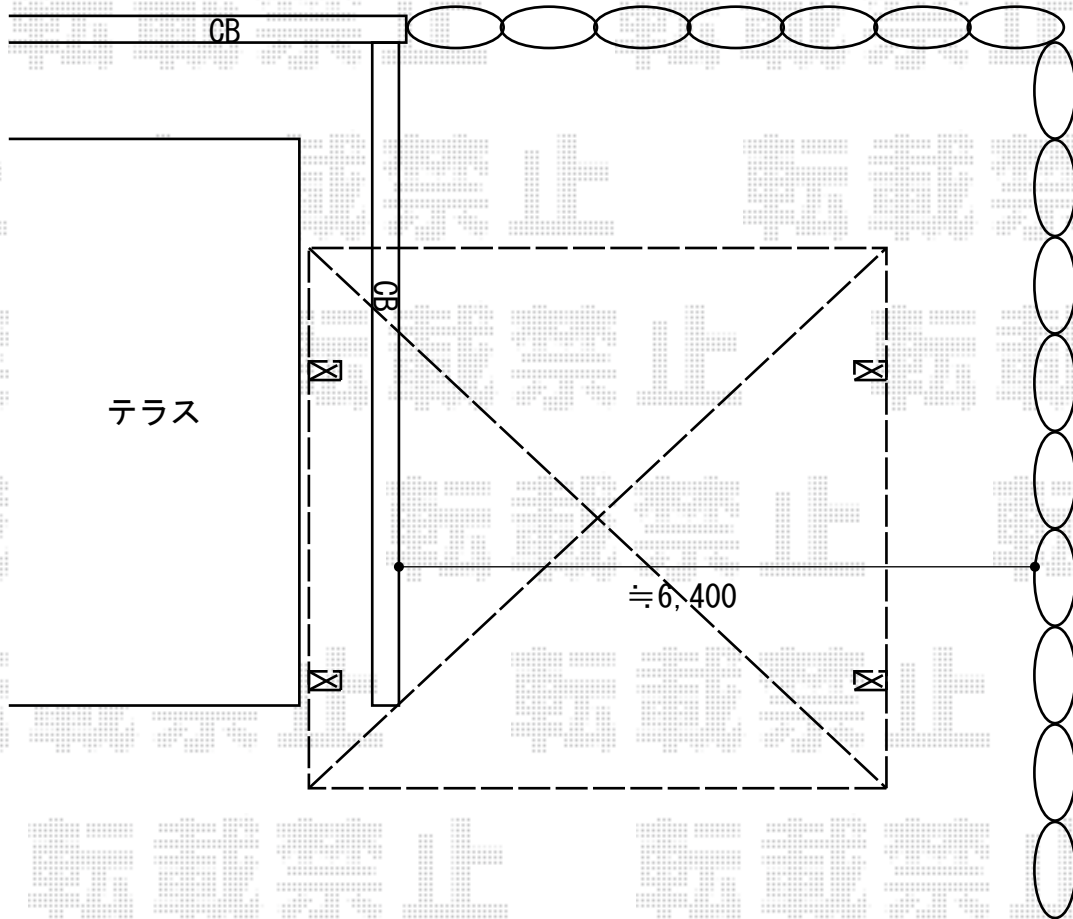

カーブポートシグマIII ワイド 積雪~20cm対応

トステム カーブポートシグマIII ワイド 積雪~20cm対応
幅= 6,060mm
奥行= 5,686mm
色： シャイングレー
屋根材： ガリレポリカ（クリアマット・すりガラス調）
柱仕様： ロング柱23仕様（有効高 約2,300mm）

現場状況や作図制限により概略図の内容と多少の違いが生じることがございます。
施工時は、現場優先とさせて頂きたく思いますので、お立会い頂き、
最終のご指示のほど、何卒、宜しくお願い致します。