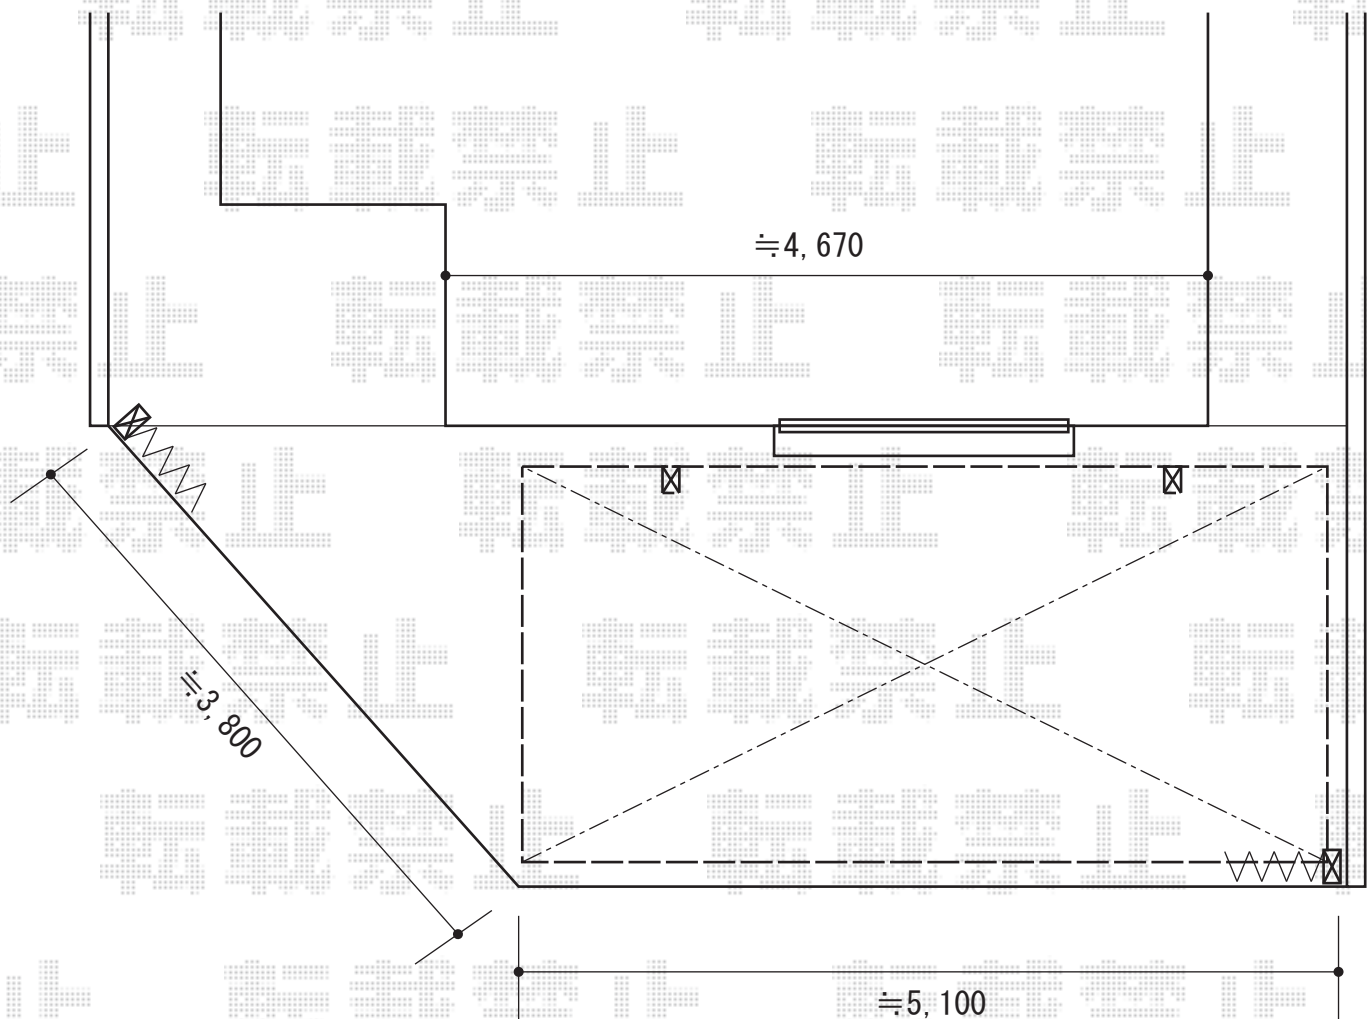

アーキフィット 積雪～20cm対応

TOEX アーキフィット 積雪～20cm対応
幅=2,400mm
奥行=5,020mm
色：シャイングレー
屋根材：ポリカーボネート（クリアブルー）
柱仕様：ロング柱仕様（有効高 約2,500mm）

現場状況や作図制限により概略図の内容と多少の違いが生じることがございます。
施工時は、現場優先とさせて頂きたく思いますので、お立会い頂き、
最終のご指示のほど、何卒、宜しくお願い致します。