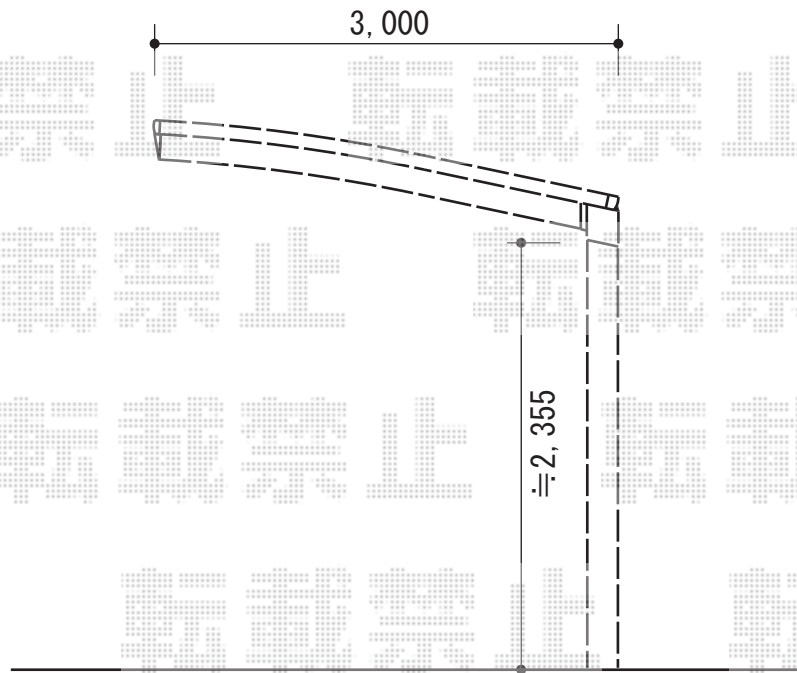

レイナポートグラン 積雪~20cm対応

YKK AP レイナポートグラン 積雪~20cm対応
幅= ①3,000mm/②2,700mm
奥行= 5,768mm
色: ブラウン
屋根材: ポリカーボネート (スモークブラウン)
柱仕様: ハイルフ柱仕様 (有効高 約2,350mm)

現場状況や作図制限により概略図の内容と多少の違いが生じることがございます。
施工時は、現場優先とさせて頂きたく思いますので、お立会い頂き、
最終のご指示のほど、何卒、宜しくお願い致します。