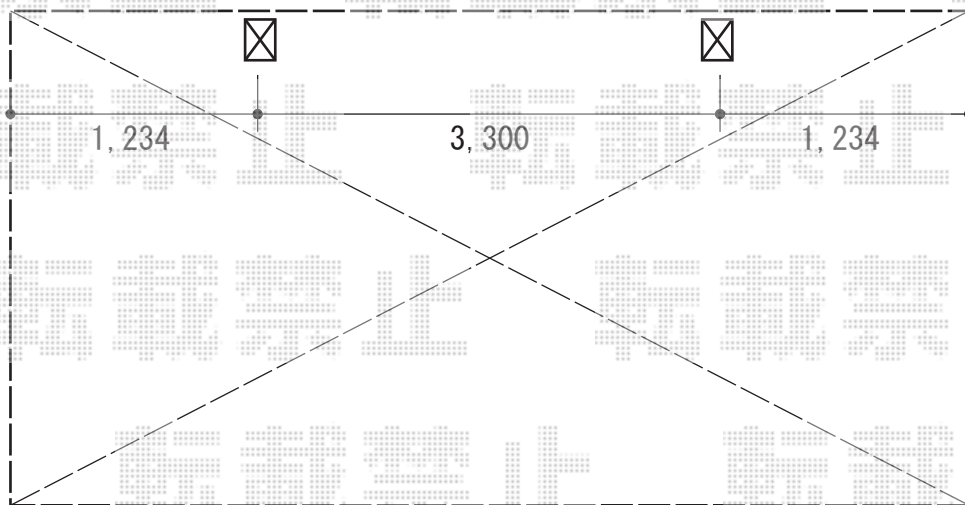

レイナポートグラン 積雪~20cm対応

YKK AP レイナポートグラン 積雪~20cm対応
幅= ①3,000mm/②2,700mm
奥行= 5,768mm
色: ブラウン
屋根材: ポリカーボネート (スモークブラウン)
柱仕様: ハイルフ柱仕様 (有効高 約2,350mm)

現場状況や作図制限により概略図の内容と多少の違いが生じることがございます。
施工時は、現場優先とさせて頂きたく思いますので、お立会い頂き、
最終のご指示のほど、何卒、宜しくお願い致します。