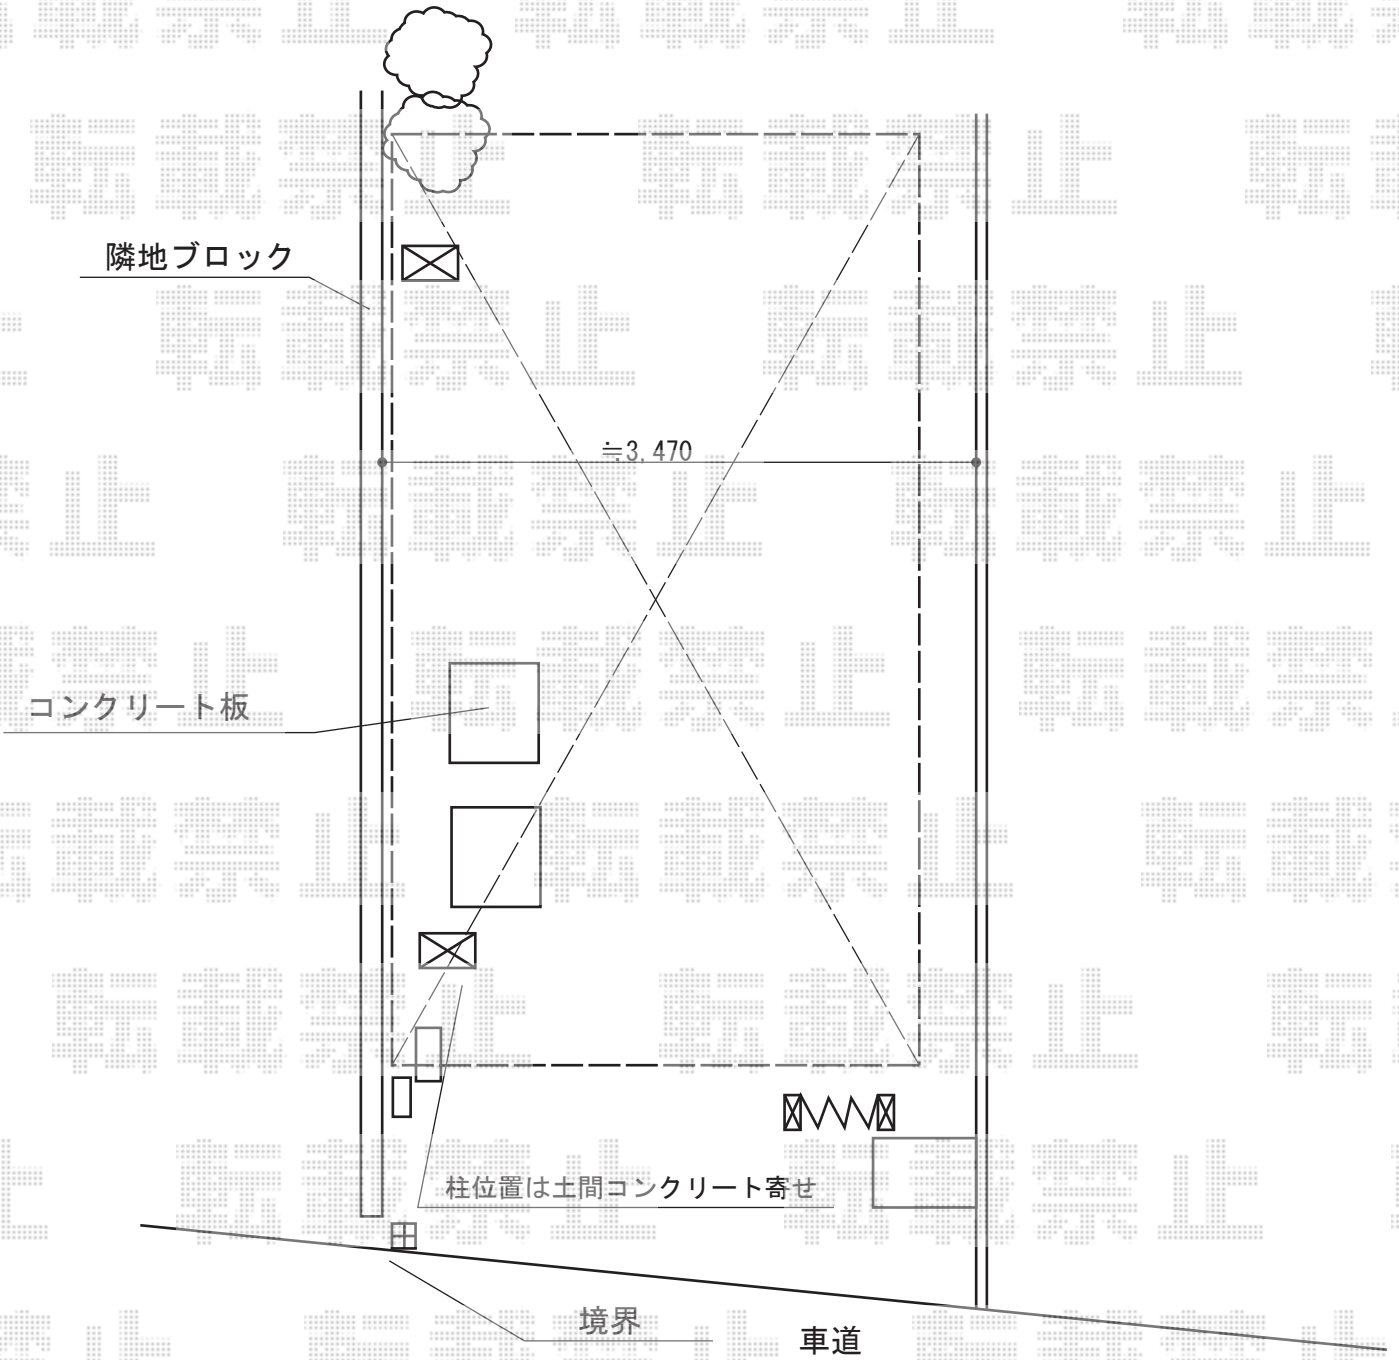

レイナキャップポートグラン 積雪～20cm対応

YKK AP レイナキャップポートグラン 積雪～20cm対応
幅= 3,002mm
奥行= 5,768mm
色：プラチナステン
屋根材：熱線遮断ポリカーボネート（アースブルーマット調）
柱仕様：標準柱仕様（有効高 約2,000mm）

現場状況や作図制限により概略図の内容と多少の違いが生じることがございます。
施工時は、現場優先とさせて頂きたく思いますので、お立会い頂き、
最終のご指示のほど、何卒、宜しくお願い致します。