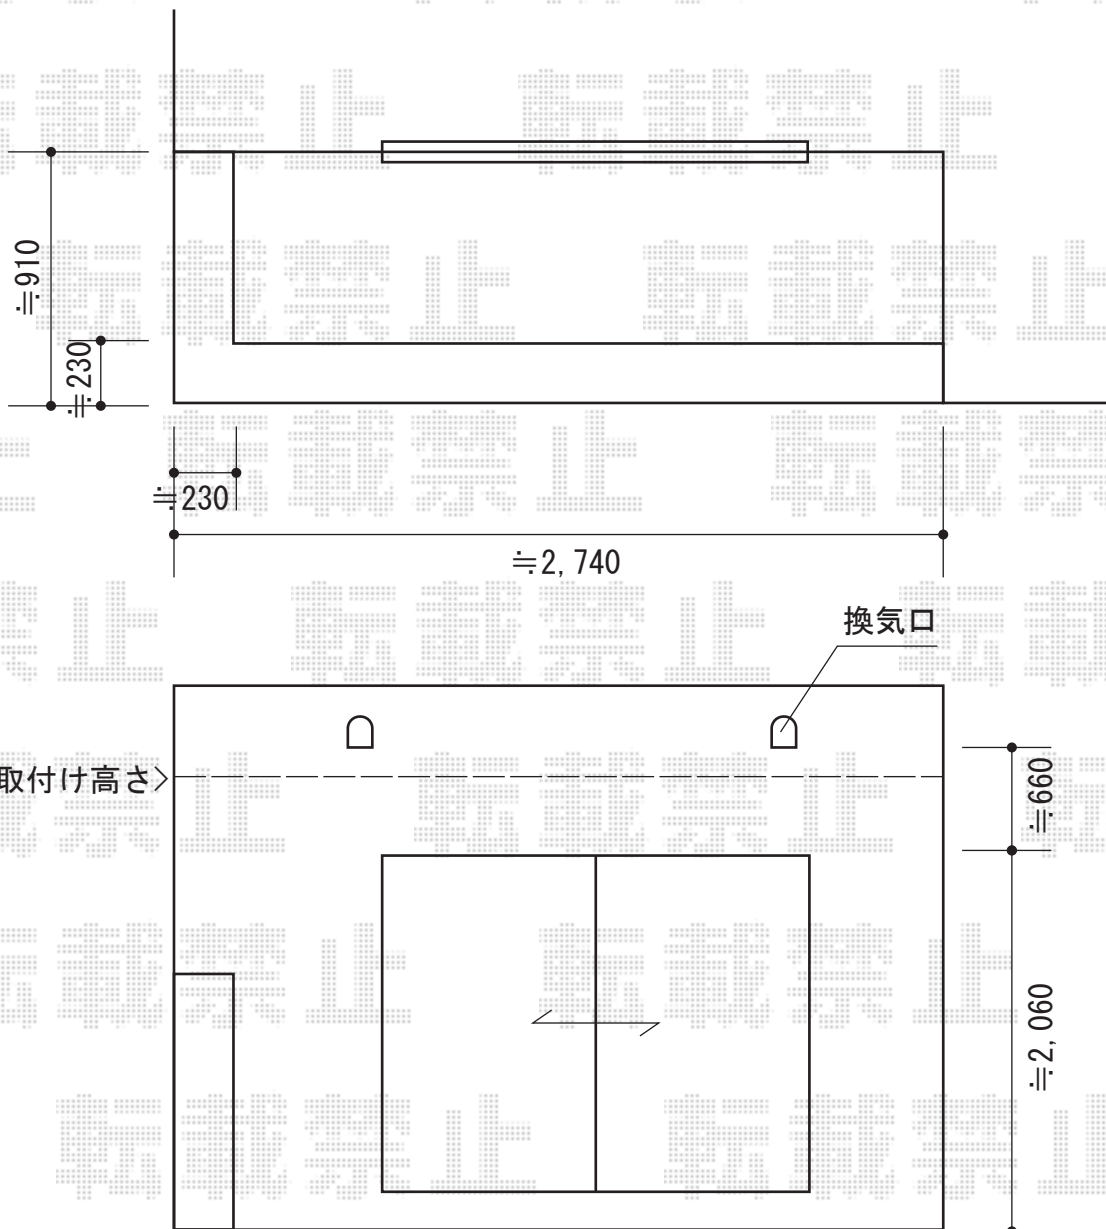

ライザーテラスII R型 屋根タイプ 単体 積雪~20cm対応

トステム ライザーテラスII R型 テラスタイプ 単体 積雪~20cm対応
間口= 関東間1.5間 (柱芯々2,530mm 屋根幅2,750mm)
出幅= 4尺 (1,185mm)
色: シャイングレー
屋根材: ポリカーボネート (ブラウン)
柱仕様: 出幅自在桁タイプ (柱2本)
施工方法: 下止め仕様

現場状況や作図制限により概略図の内容と多少の違いが生じることがございます。
施工時は、現場優先とさせて頂きたく思いますので、お立会い頂き、
最終のご指示のほど、何卒、宜しくお願い致します。