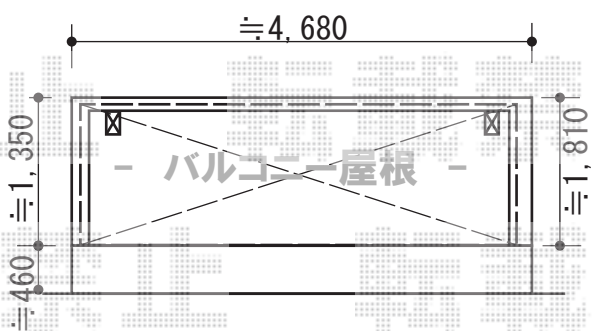

カーポート・バルコニー屋根

YKK AP レイナポートグラン 積雪~20cm対応

幅= 2,400mm

奥行= 5,052mm

色： プラチナステン

屋根材： 熱線遮断ポリカーボネート（アースブルーマット調）

柱仕様： ハイルフ柱仕様（有効高 約2,350mm）

YKK AP ヴェクターテラス F型 屋根タイプ 単体 積雪~20cm対応

間口= 関東間2.5間（柱芯々4,268mm 屋根幅4,580mm）

出幅= 5尺（1,470mm）

色： プラチナステン

屋根材： ポリカーボネート（トーマイマット）

柱仕様： 柱奥行移動タイプ（柱2本）

施工方法： 上止め仕様

躯体式バルコニー取付部品： 中間用×2

YKK AP 吊下げ物干し 標準 2本入