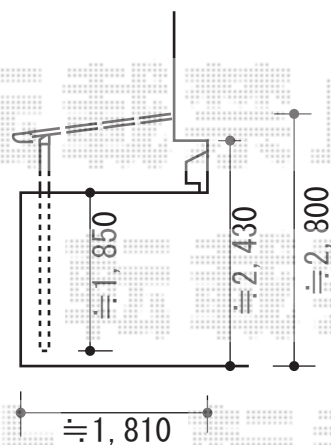

カーポート・バルコニー屋根

YKK AP レイナポートグラン 積雪~20cm対応

幅= 2,400mm

奥行= 5,052mm

色： プラチナステン

屋根材： 熱線遮断ポリカーボネート（アースブルーマット調）

柱仕様： ハイルフ柱仕様（有効高 約2,350mm）

YKK AP ヴェクターテラス F型 屋根タイプ 単体 積雪~20cm対応

間口= 関東間2.5間（柱芯々4,268mm 屋根幅4,580mm）

出幅= 5尺（1,470mm）

色： プラチナステン

屋根材： ポリカーボネート（トーマイマット）

柱仕様： 柱奥行移動タイプ（柱2本）

施工方法： 上止め仕様

躯体式バルコニー取付部品： 中間用×2

YKK AP 吊下げ物干し 標準 2本入