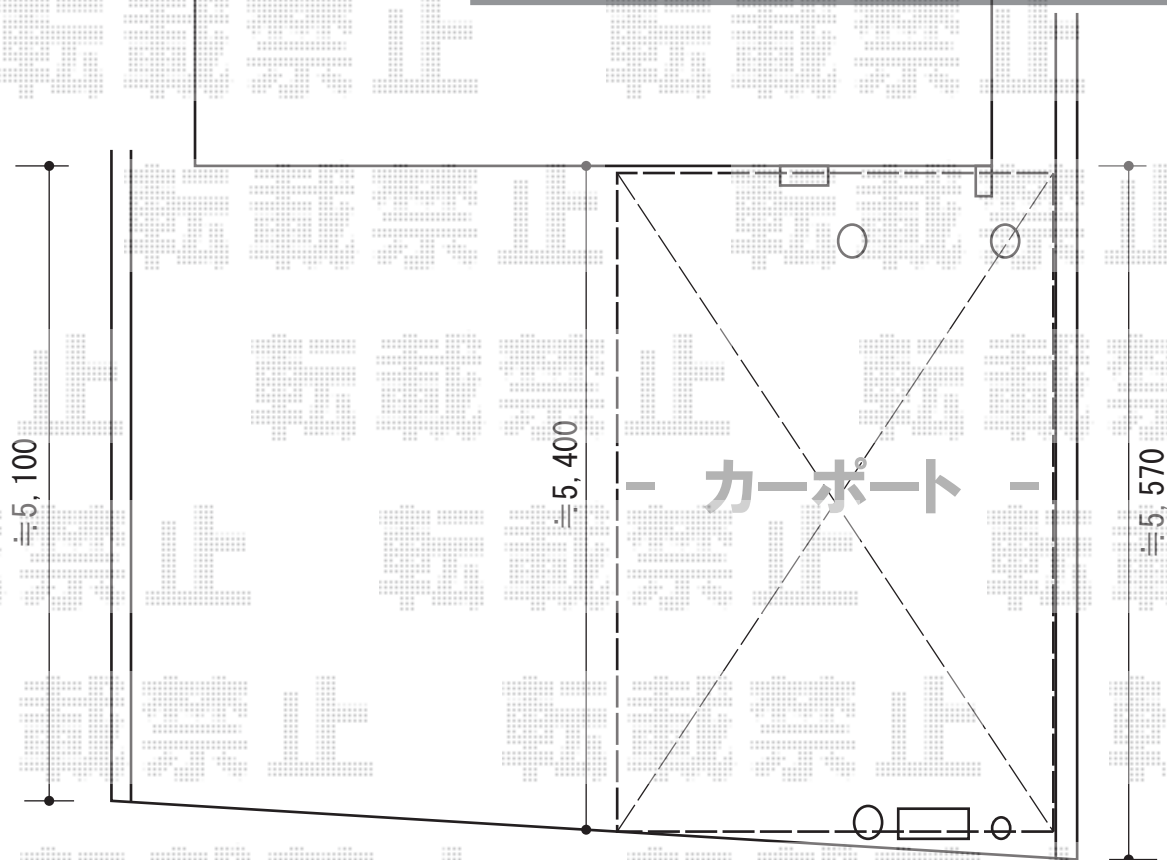

カーポート・バルコニー屋根

YKK AP レイナポートグラン 積雪~20cm対応

幅= 2,400mm

奥行= 5,052mm

色： プラチナステン

屋根材： 熱線遮断ポリカーボネート（アースブルーマット調）

柱仕様： ハイルフ柱仕様（有効高 約2,350mm）

YKK AP ヴェクターテラス F型 屋根タイプ 単体 積雪~20cm対応

間口= 関東間2.5間（柱芯々4,268mm 屋根幅4,580mm）

出幅= 5尺（1,470mm）

色： プラチナステン

屋根材： ポリカーボネート（トーマイマット）

柱仕様： 柱奥行移動タイプ（柱2本）

施工方法： 上止め仕様

躯体式バルコニー取付部品： 中間用×2

YKK AP 吊下げ物干し 標準 2本入

色： プラチナステン

数量： 1セット

現場状況や作図制限により概略図の内容と多少の違いが生じることがございます。

施工時は、現場優先とさせて頂きたく思いますので、お立会い頂き、

最終のご指示のほど、何卒、宜しくお願い致します。

EX-SHOP

HTTP://WWW.EX-SHOP.NET

担当：西村