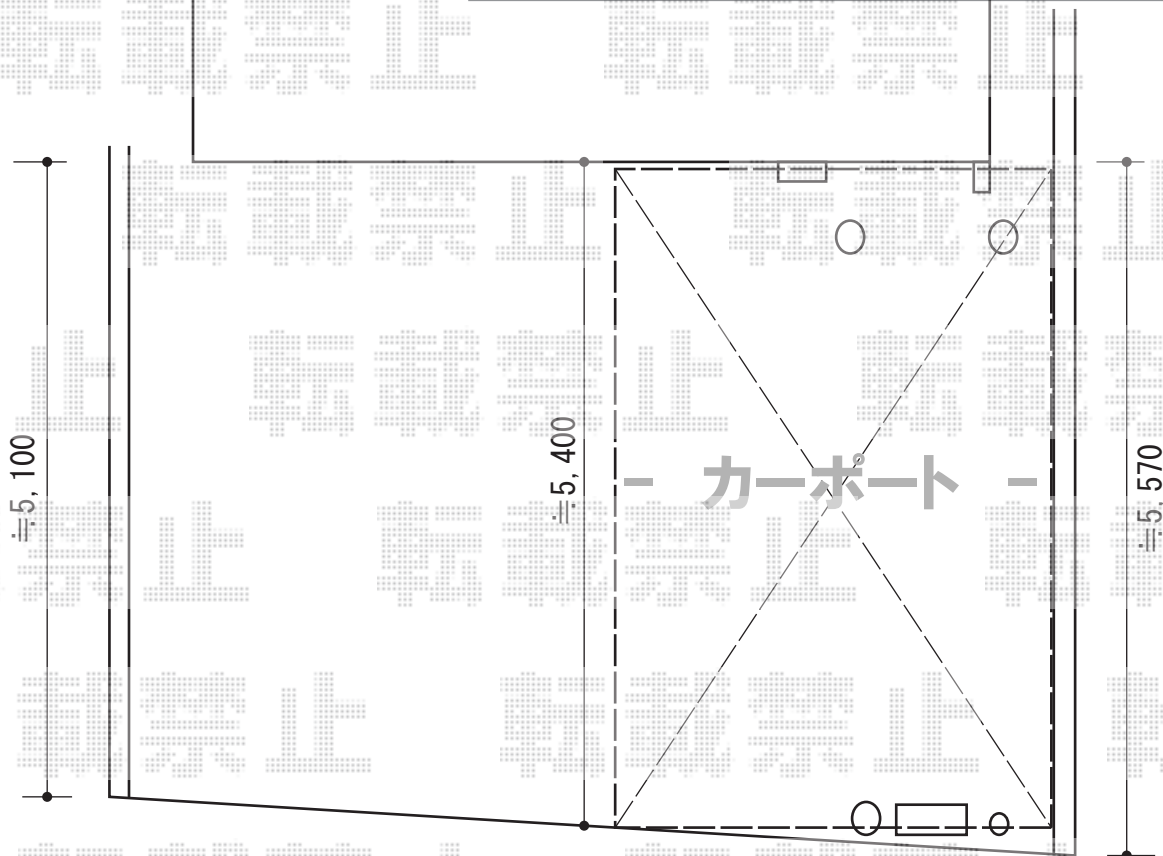

カーポート・バルコニー屋根

YKK AP レイナポートグラン 積雪~20cm対応
 幅= 2,400mm
 奥行= 5,052mm
 色： プラチナステン
 屋根材： 熱線遮断ポリカーボネート（アースブルーマット調）
 柱仕様： ハイルフ柱仕様（有効高 約2,350mm）

YKK AP ヴェクターテラス F型 屋根タイプ 単体 積雪~20cm対応
 間口= 関東間2.5間（柱芯々4,268mm 屋根幅4,580mm）
 出幅= 5尺（1,470mm）
 色： プラチナステン
 屋根材： ポリカーボネート（トーマイマット）
 柱仕様： 柱奥行移動タイプ（柱2本）
 施工方法： 上止め仕様
 躯体式バルコニー取付部品： 中間用×2