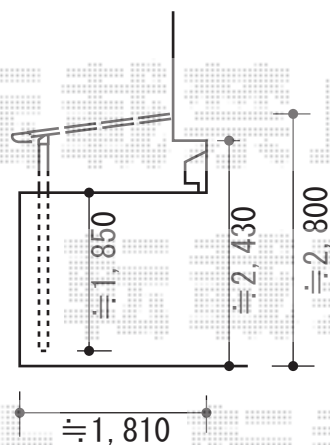

カーポート・バルコニー屋根

YKK AP レイナポートグラン 積雪~20cm対応
 幅= 2,400mm
 奥行= 5,052mm
 色： プラチナステン
 屋根材： 熱線遮断ポリカーボネート（アースブルーマット調）
 柱仕様： ハイルフ柱仕様（有効高 約2,350mm）

YKK AP ヴェクターテラス F型 屋根タイプ 単体 積雪~20cm対応
 間口= 関東間2.5間（柱芯々4,268mm 屋根幅4,580mm）
 出幅= 5尺（1,470mm）
 色： プラチナステン
 屋根材： ポリカーボネート（トーマイマット）
 柱仕様： 柱奥行移動タイプ（柱2本）
 施工方法： 上止め仕様
 躯体式バルコニー取付部品： 中間用×2