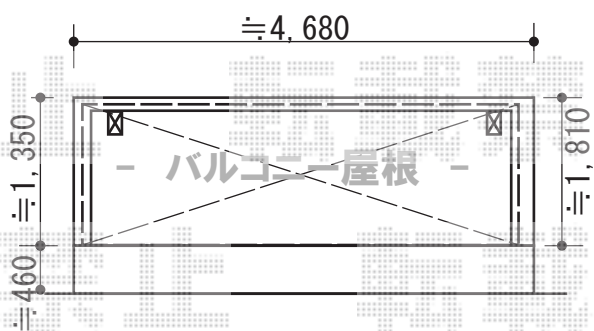

カーポート・バルコニー屋根

YKK AP レイナポートグラン 積雪~20cm対応
 幅= 2,400mm
 奥行= 5,052mm
 色： プラチナステン
 屋根材： 熱線遮断ポリカーボネート（アースブルーマット調）
 柱仕様： ハイルフ柱仕様（有効高 約2,350mm）

YKK AP ヴェクターテラス F型 屋根タイプ 単体 積雪~20cm対応
 間口= 関東間2.5間（柱芯々4,268mm 屋根幅4,580mm）
 出幅= 5尺（1,470mm）
 色： プラチナステン
 屋根材： ポリカーボネート（トーマイマット）
 柱仕様： 柱奥行移動タイプ（柱2本）
 施工方法： 上止め仕様
 躯体式バルコニー取付部品： 中間用×2