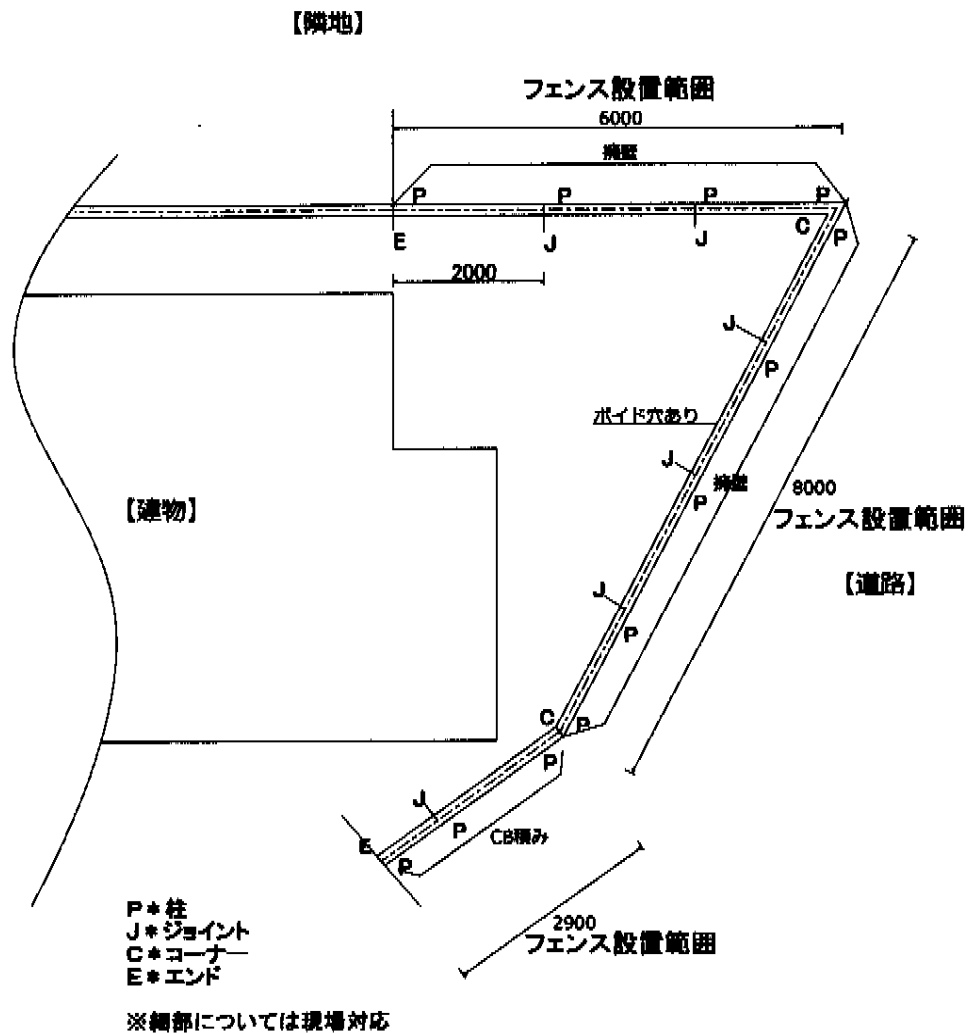

# ジオーナフェンス YS型 マテリアルカラー

TOEX ジョーナフェンス YS型 マテリアルカラー  
 本体1枚 (W×H) = (1,979.5×1,200mm) (¥74,800) ×9枚  
 柱仕様: T-12 (¥7,300) ×12本  
 継手部品: (¥500) ×6セット  
 端部キャップ: (¥660) ×1セット  
 端部部材: (¥2,300) ×3セット  
 コーナー継手: (¥1,400) ×2セット  
 色: ナチュラルシルバーF+クリエモカ

現場状況や作図制限により概略図の内容と多少の違いが生じることがございます。  
 施工時は、現場優先とさせて頂きたく思いますので、お立会い頂き、  
 最終のご指示のほど、何卒、宜しくお願い致します。

EX-SHOP  
[HTTP://WWW.EX-SHOP.NET](http://www.ex-shop.net)

担当: 竹下