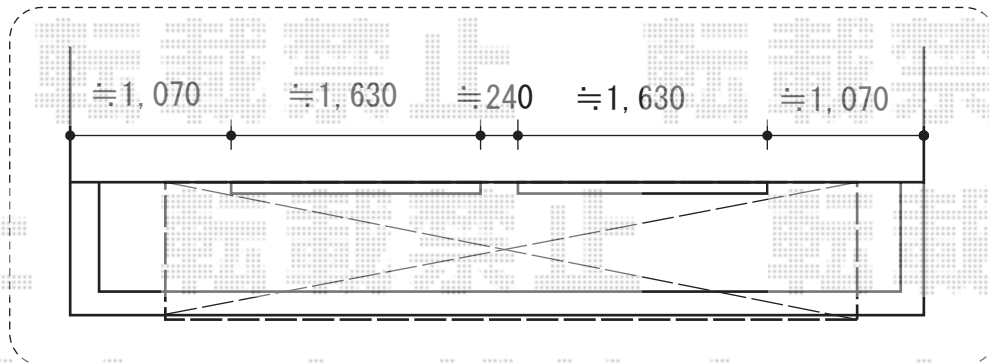

## ヴェクターテラス R型 屋根タイプ 単体 積雪～20cm対応

YKK AP ヴェクターテラス R型 屋根タイプ 単体 積雪～20cm対応  
間口= 関東間2.5間 (柱芯々4,268mm 屋根幅4,580mm)  
出幅= 3尺 (870mm)  
色: プラチナステン  
屋根材: ポリカーボネート (アースブルー)  
柱仕様: 柱奥行移動タイプ (柱2本)  
施工方法: 下止め仕様  
躯体式バルコニー取付部品: 中間用×2