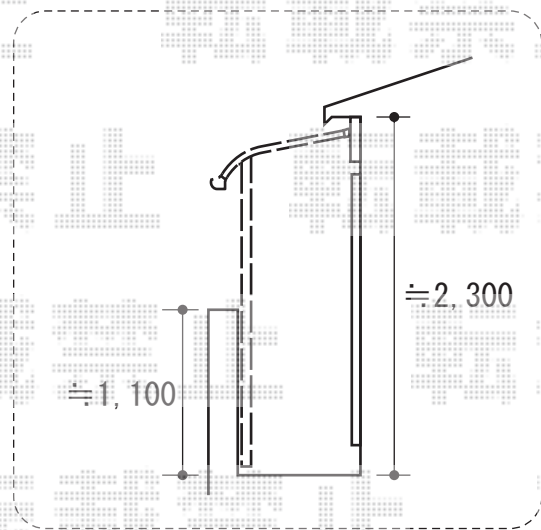

## ヴェクターテラス R型 屋根タイプ 単体 積雪～20cm対応

YKK AP ヴェクターテラス R型 屋根タイプ 単体 積雪～20cm対応  
間口= 関東間2.5間 (柱芯々4,268mm 屋根幅4,580mm)  
出幅= 3尺 (870mm)  
色: プラチナステン  
屋根材: ポリカーボネート (アースブルー)  
柱仕様: 柱奥行移動タイプ (柱2本)  
施工方法: 下止め仕様  
躯体式バルコニー取付部品: 中間用×2