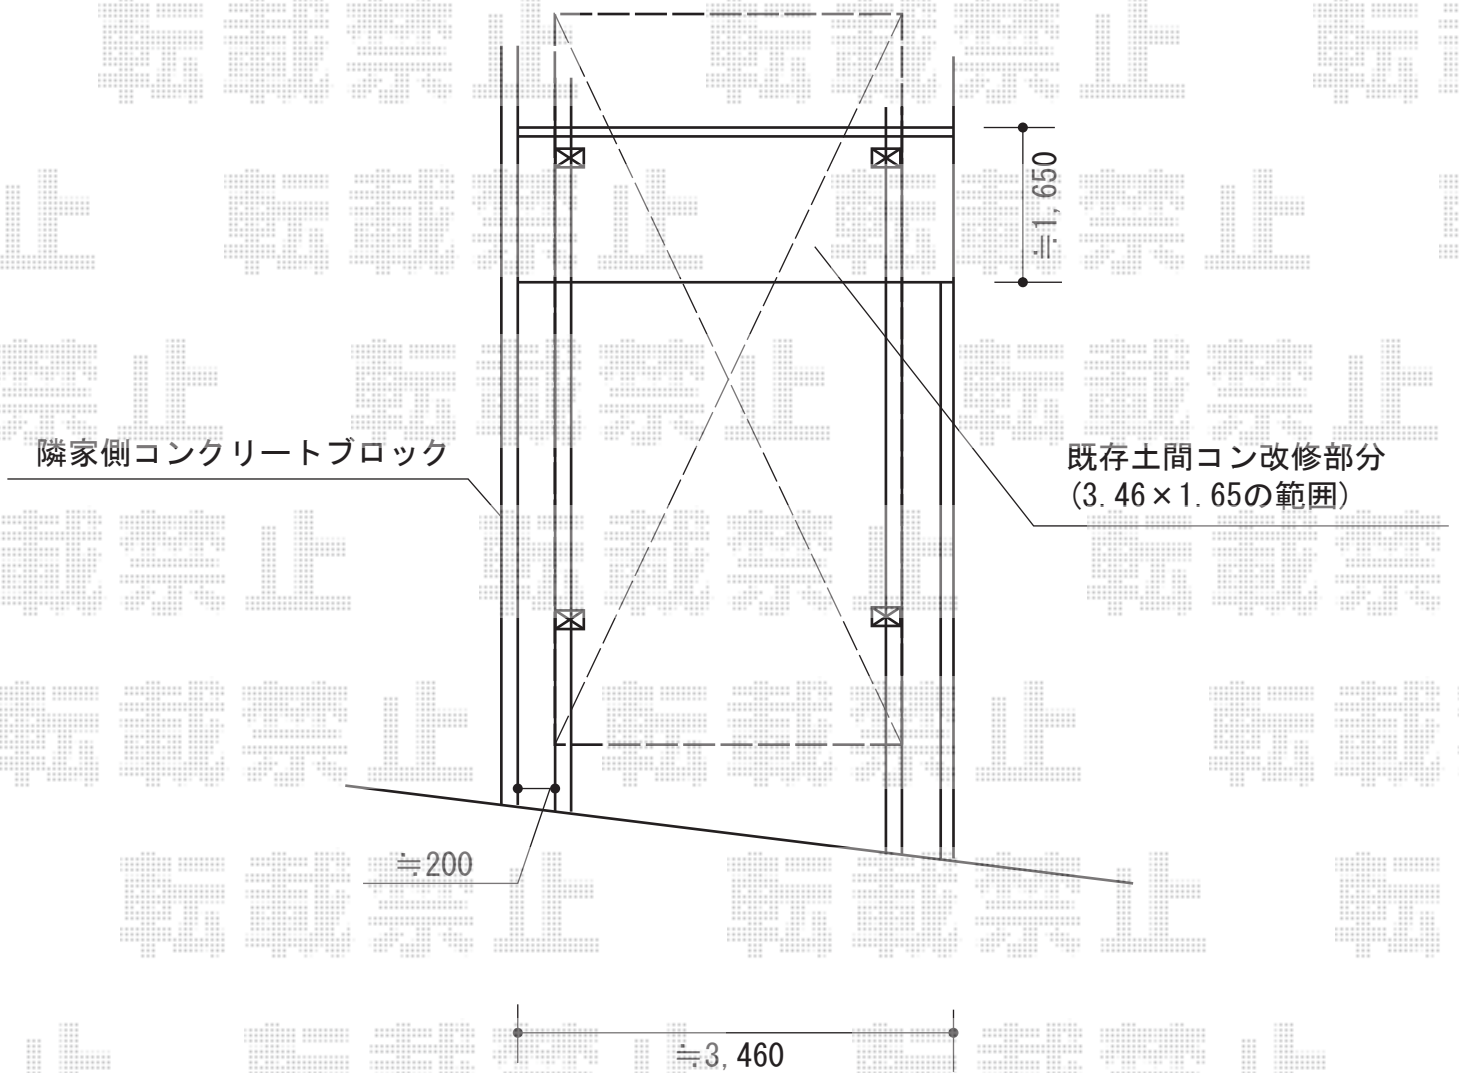

ジーポートneo Aタイプ 4本柱 積雪～100cm対応

YKK AP ジーポートneo Aタイプ 4本柱 積雪～100cm対応
幅= 3,111mm
奥行= 5,966mm
色： プラチナステン
屋根材： スチール折板（ペフ無/t=0.8）
柱仕様： 標準柱仕様（有効高 約2,350mm）
横材： 無し

現場状況や作図制限により概略図の内容と多少の違いが生じることがございます。
施工時は、現場優先とさせていただきますので、お立会い頂き、
最終のご指示のほど、何卒、宜しくお願い致します。