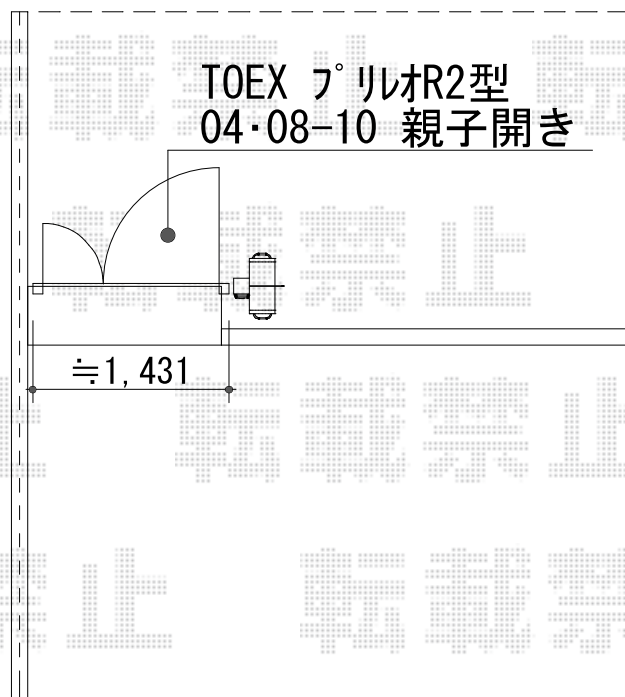

プリレオ R2型 両開き親子 柱使用

TOEX プリレオ R2型 両開き親子 柱使用  
扉幅 = 400+800mm  
扉高 = 1,000mm  
色 : シヤイングレー  
錠 : シリンダーRD錠  
開き : 内開き

現場状況や作図制限により概略図の内容と多少の違いが生じることがございます。  
施工時は、現場優先とさせて頂きたく思いますので、お立会い頂き、  
最終のご指示のほど、何卒、宜しくお願い致します。