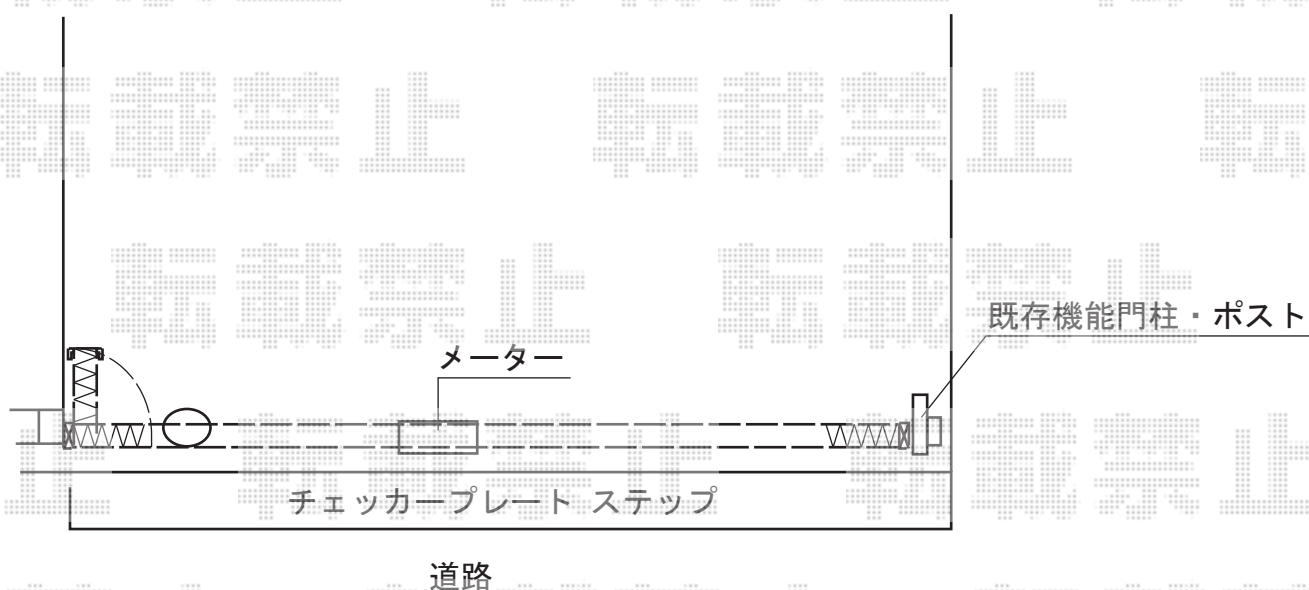

トリップゲート ペットガード型 ノンレール 片開き 37S

Value Select トリップゲート ペットガード型 ノンレール 片開き 37S
開口幅=3,607mm
全幅=3,707mm
たたみ幅=702mm
高さ=1,200mm
色：ステンカラー
キャスター数：3箇所
落棒数：2本
吊元柱：外観左側

現場状況や作図制限により概略図の内容と多少の違いが生じることがございます。
施工時は、現場優先とさせて頂きたく思いますので、お立会い頂き、
最終のご指示のほど、何卒、宜しくお願い致します。