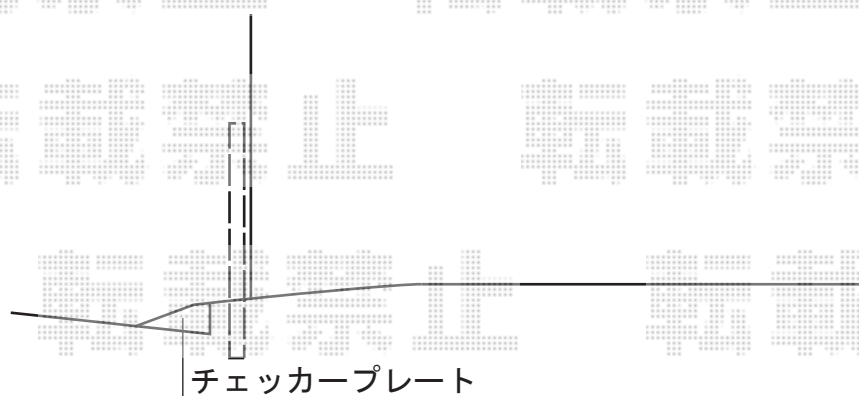

トリップゲート ペットガード型 ノンレール 片開き 37S

Value Select トリップゲート ペットガード型 ノンレール 片開き 37S
開口幅=3,607mm
全幅=3,707mm
たたみ幅=702mm
高さ=1,200mm
色：ステンカラー
キャスター数：3箇所
落棒数：2本
吊元柱：外観左側

現場状況や作図制限により概略図の内容と多少の違いが生じることがございます。
施工時は、現場優先とさせて頂きたく思いますので、お立会い頂き、
最終のご指示のほど、何卒、宜しくお願い致します。