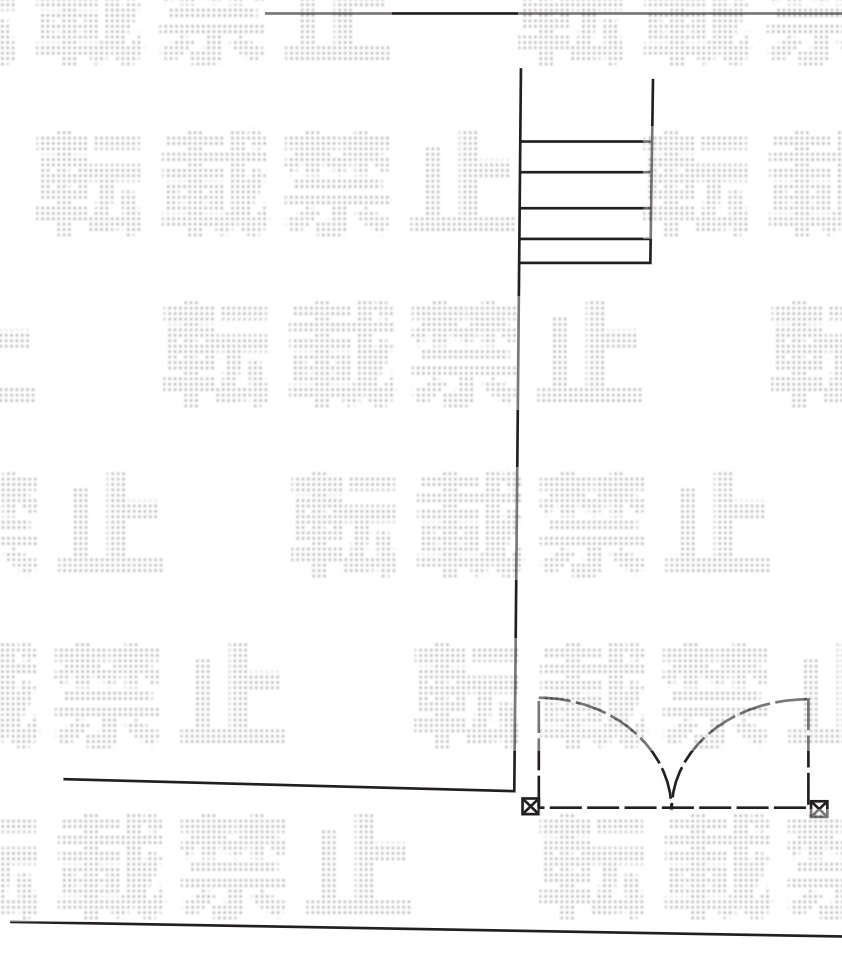

## コラゾン2型 両開き 柱使用

TOEX コラゾン2型 両開き 柱使用  
扉幅 =800 + 800mm  
扉高 =1,200mm  
色：マイルドブラック  
錠：キャスティナB錠  
開き：内開き

現場状況や作図制限により概略図の内容と多少の違いが生じることがございます。  
施工時は、現場優先とさせて頂きたく思いますので、お立会い頂き、  
最終のご指示のほど、何卒、宜しくお願い致します。