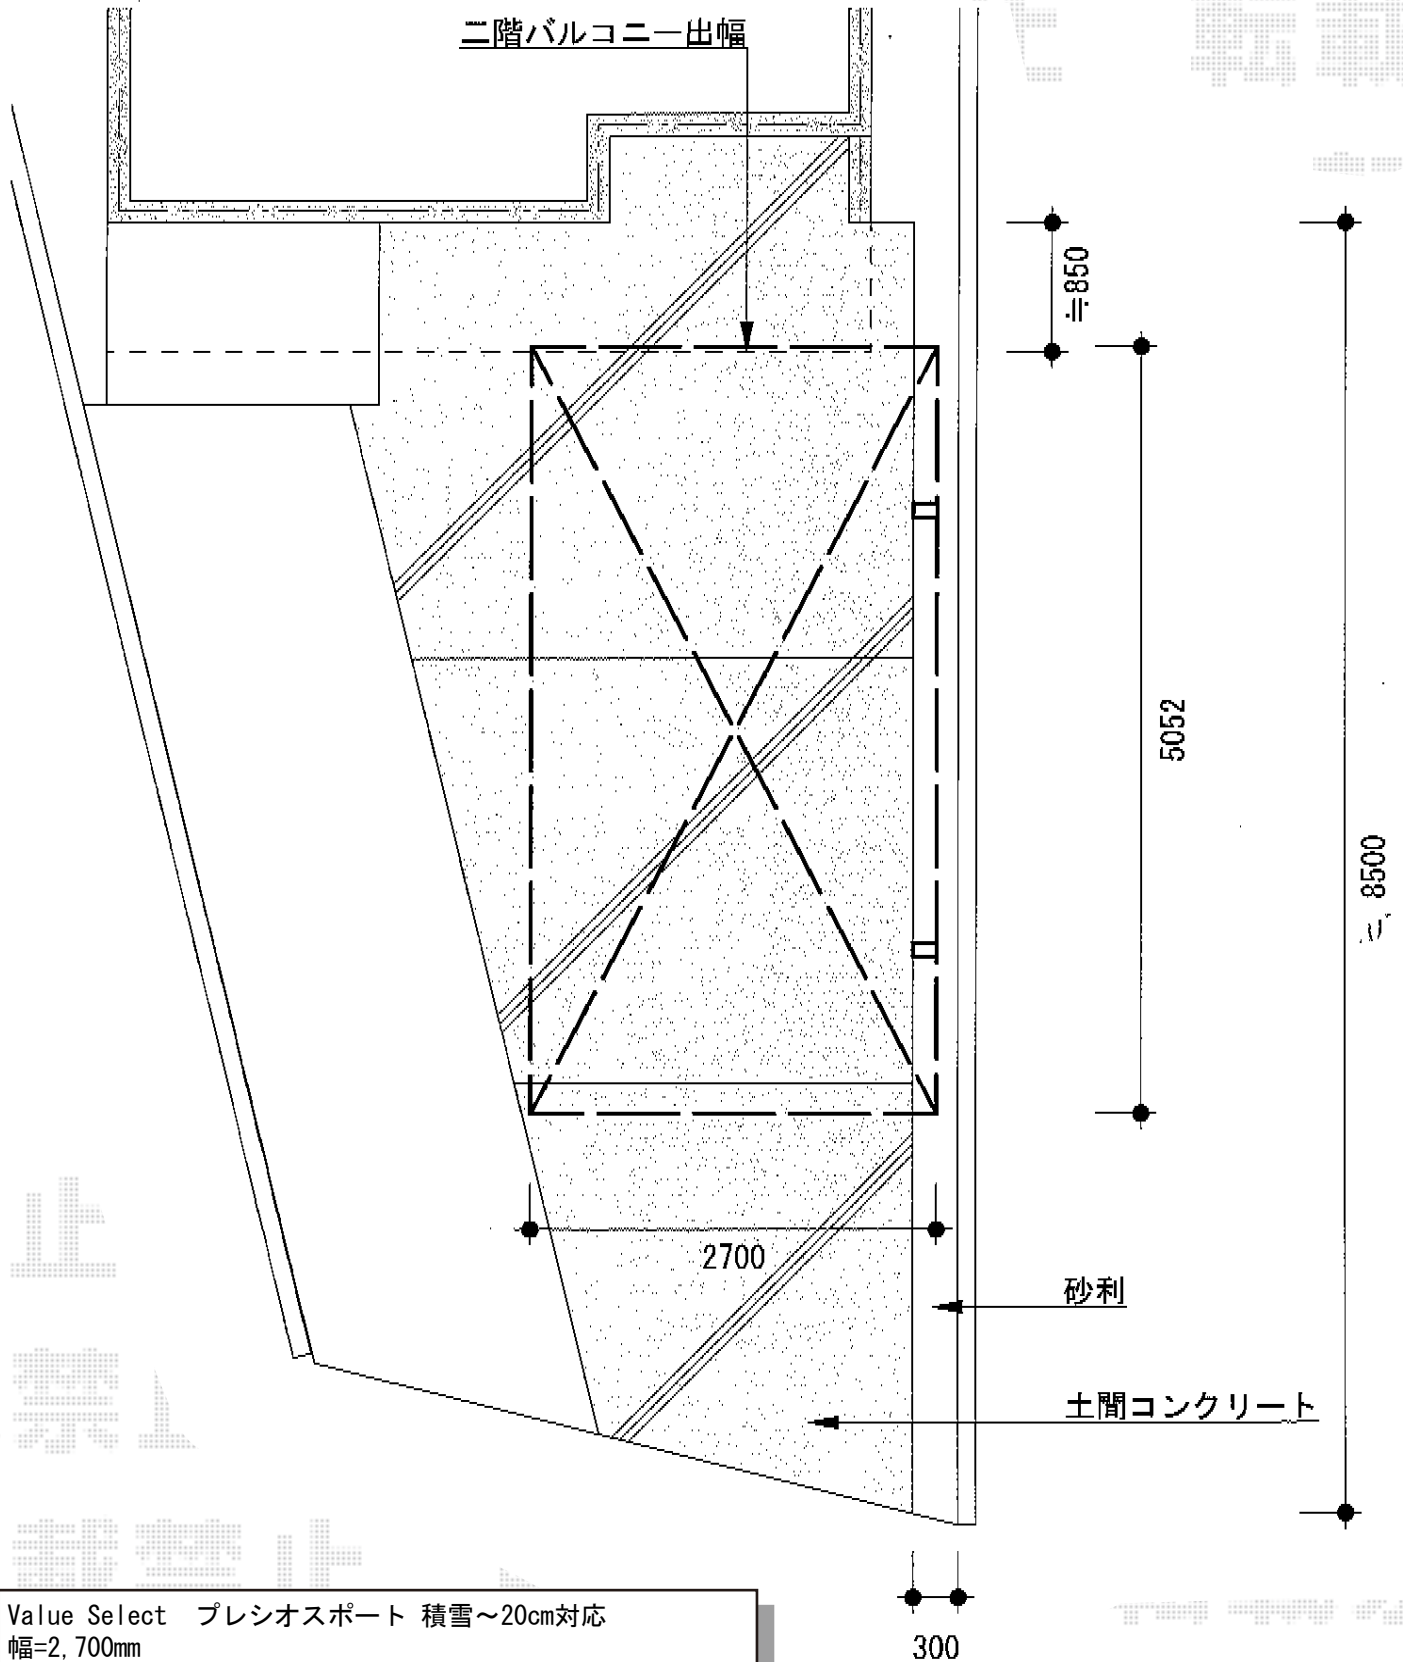

プレシオスポート 積雪～20cm対応

Value Select プレシオスポート 積雪～20cm対応
幅=2,700mm
奥行=5,052mm
色：ノーブルステン
屋根材：熱線遮断ポリカーボネート（スカイブルーマット調）
柱仕様：標準柱仕様（有効高 約1,800mm）

現場状況や作図制限により概略図の内容と多少の違いが生じることがございます。
施工時は、現場優先とさせて頂きたく思いますので、お立会い頂き、
最終のご指示のほど、何卒、宜しくお願い致します。