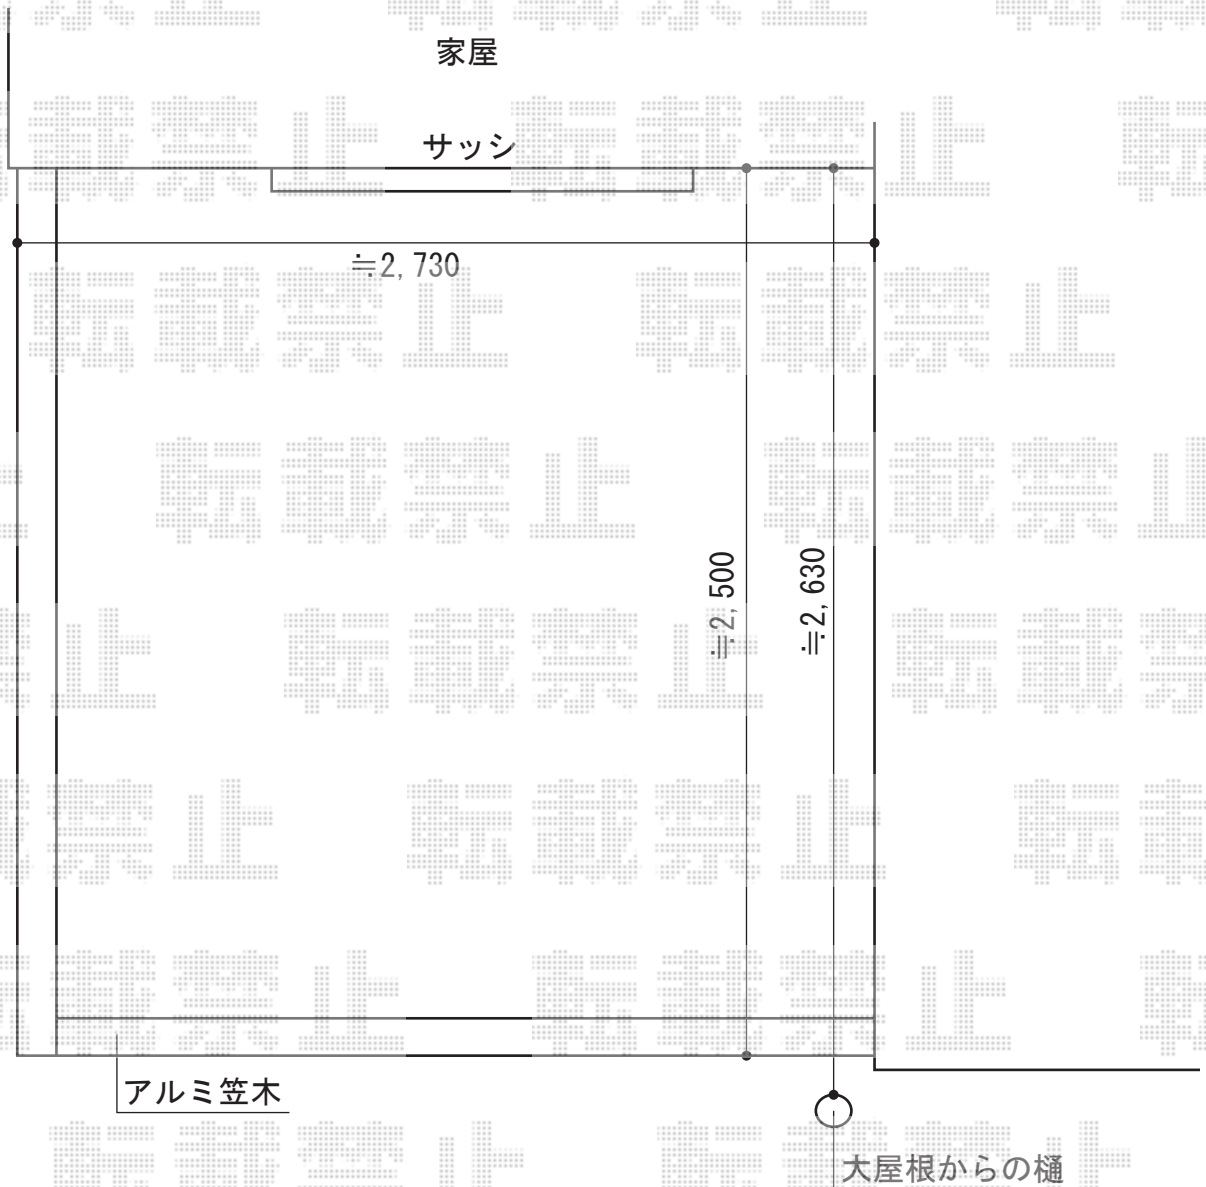

ベクターテラス F型 1500 屋根タイプ 単体 積雪～50cm対応

YKK AP ベクターテラス F型 1500 屋根タイプ 単体 積雪～50cm対応
間口= 関東間1.5間 (柱芯々2,448mm 屋根幅2,760mm)
出幅= 8尺 (2,370mm)
色: プラチナステン
屋根材: ポリカーボネート (スモークブラウン)
柱仕様: 柱奥行移動タイプ (柱2本)
施工方法: 下止め仕様
躯体式バルコニー取付部品: 中間用×3