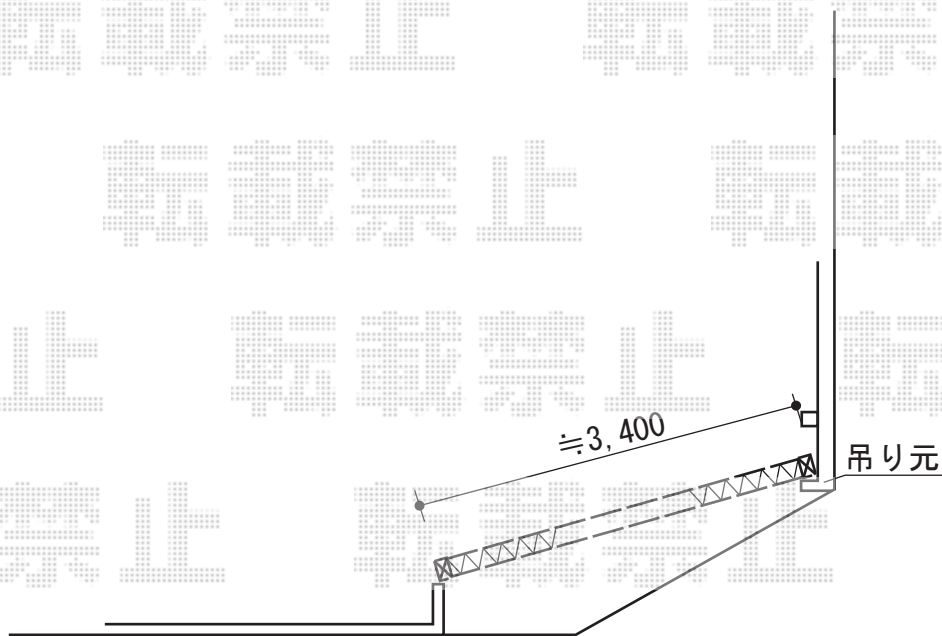

トリップゲート ペットガード型 ノンレール 片開き

Value Select トリップゲート ペットガード型 ノンレール 片開き
開口幅= 3,607mm
全幅= 3,707mm
たたみ幅= 702mm
高さ= 1,200mm
色： ダークブロンズ
キャスター数： 3箇所
落棒数： 2本

現場状況や作図制限により概略図の内容と多少の違いが生じることがございます。
施工時は、現場優先とさせて頂きたく思いますので、お立会い頂き、
最終のご指示のほど、何卒、宜しくお願い致します。