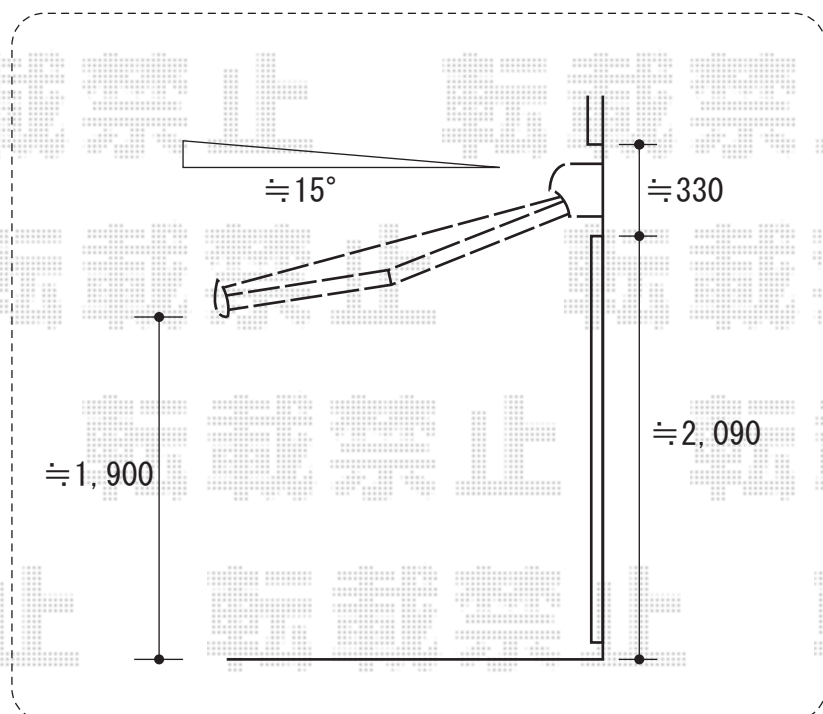

彩風S型 手動式

トステム 彩風S型 手動式
間口= 関東間2.0間 (3,640mm)
出幅= 1,500mm
本体色： ブラック
キャンバス色： アクアシャイン (ブリティッシュグリーン)
駆動： 手動式/外観右駆動
クランクハンドル： 長さ1,500mm
オプション： ベースプレートセット

現場状況や作図制限により概略図の内容と多少の違いが生じることがございます。
施工時は、現場優先とさせていただきますので、お立会い頂き、
最終のご指示のほど、何卒、宜しくお願い致します。