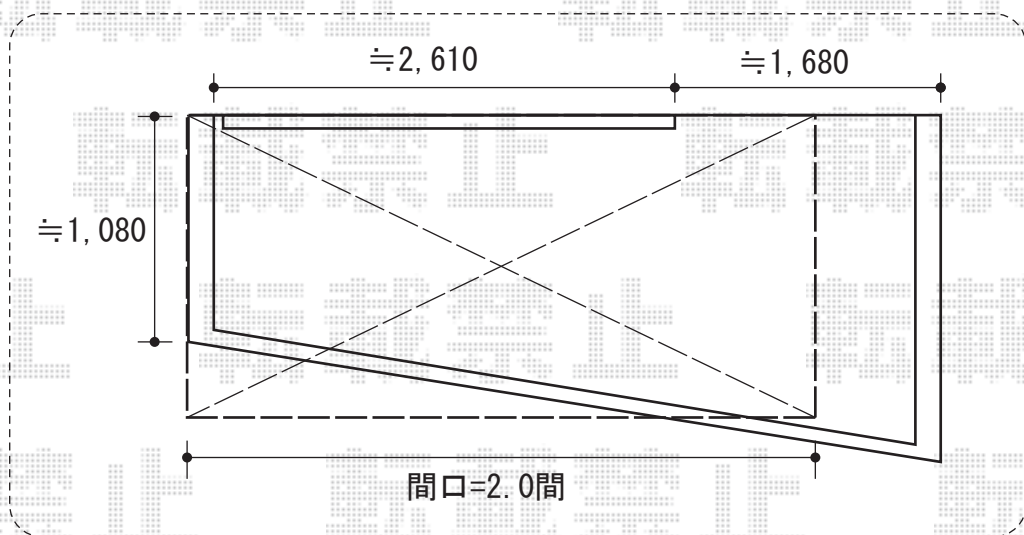

彩風S型 手動式

トステム 彩風S型 手動式
間口= 関東間2.0間 (3,640mm)
出幅= 1,500mm
本体色： ブラック
キャンバス色： アクアシャイン (ブリティッシュグリーン)
駆動： 手動式/外観右駆動
クランクハンドル： 長さ1,500mm
オプション： ベースプレートセット

現場状況や作図制限により概略図の内容と多少の違いが生じることがございます。
施工時は、現場優先とさせていただきますので、お立会い頂き、
最終のご指示のほど、何卒、宜しくお願い致します。