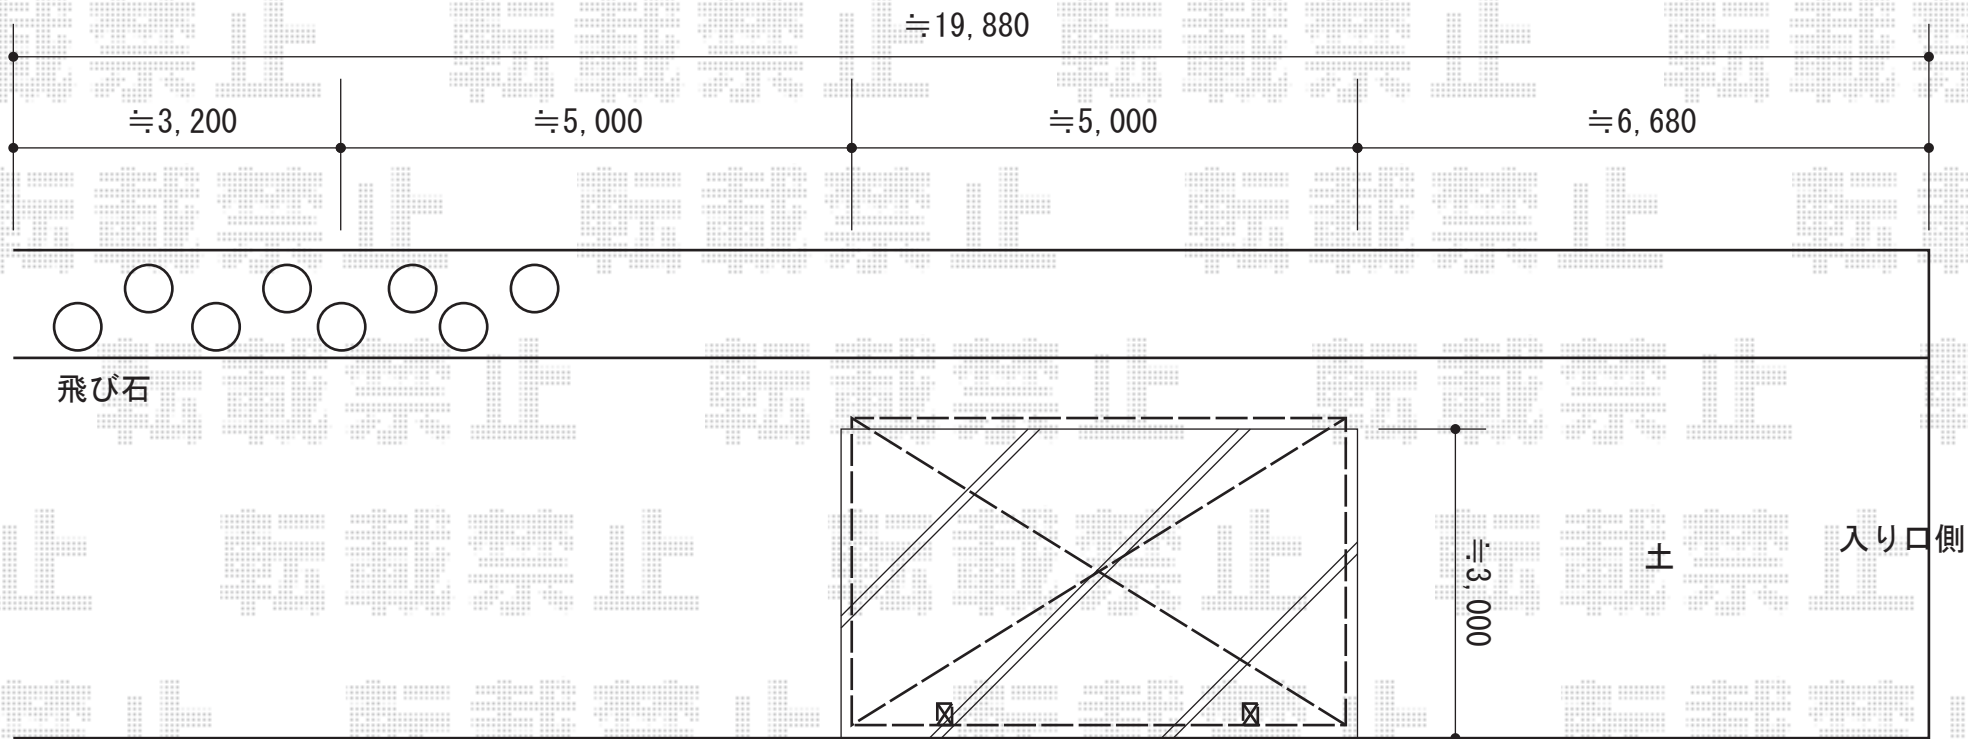

カーブポートシグマIII 積雪～20cm対応

トステム カーブポートシグマIII 積雪～20cm対応  
幅= 3,000mm  
奥行= 5,686mm  
色： オータムブラウン  
屋根材： ポリカーボネート（ブラウン）  
柱仕様： ロング柱23仕様（有効高 約2,300mm）