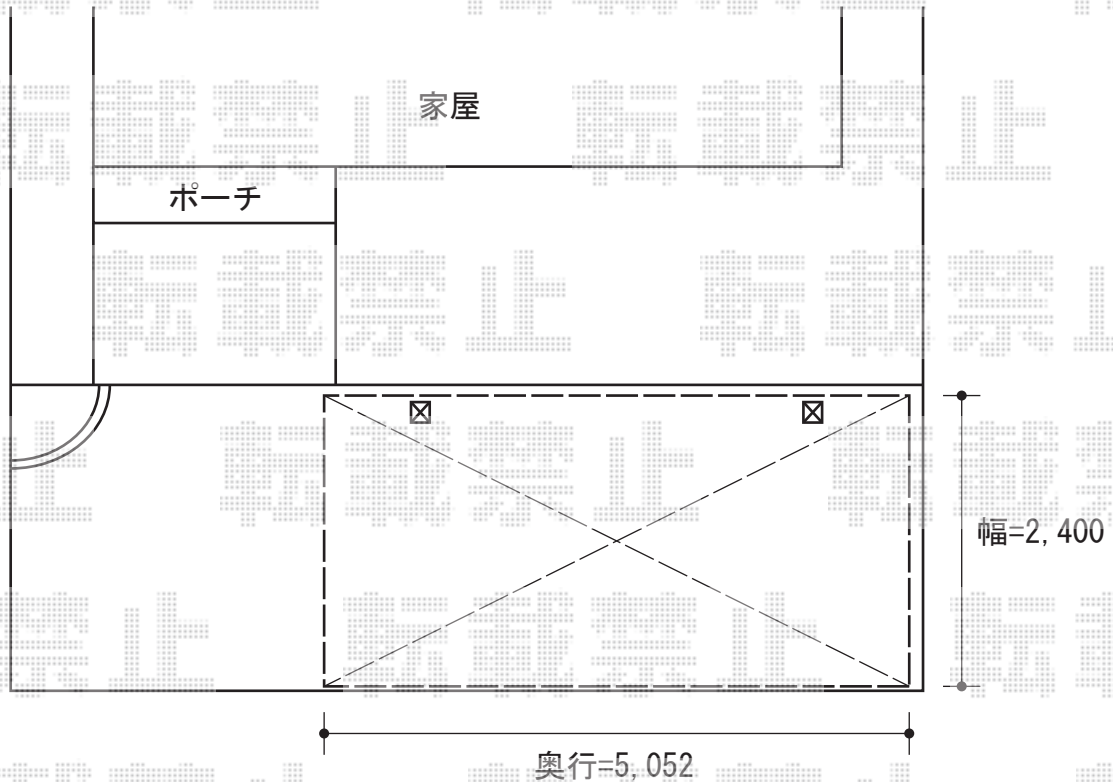

レイナポートグラン 積雪～20cm対応

YKK AP レイナポートグラン 積雪～20cm対応

幅= 2,400mm

奥行= 5,052mm

色： プラチナステン

屋根材： 熱線遮断ポリカーボネート（アースブルーマット調）

柱仕様： 標準柱仕様（有効高 約2,000mm）

YKK AP 着脱式補助柱