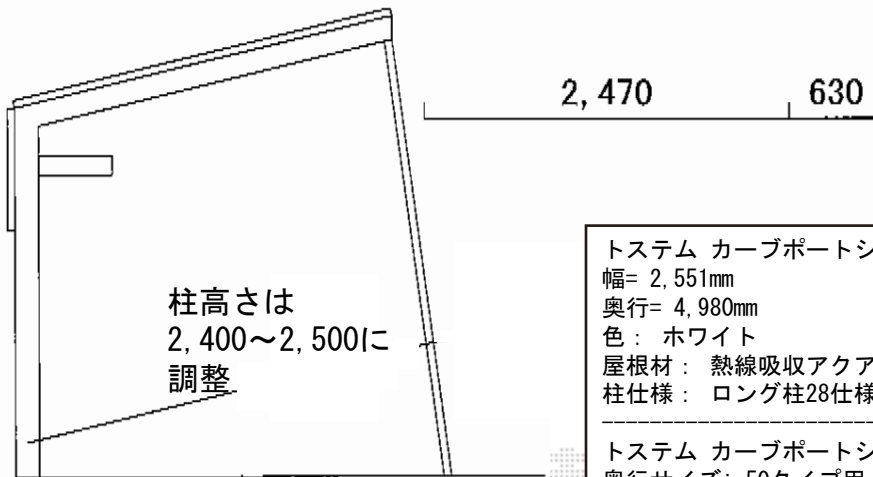

カーブポートシグマIII 積雪～20cm対応

トステム カーブポートシグマIII 積雪～20cm対応

幅= 2,551mm  
 奥行= 4,980mm  
 色: ホワイト  
 屋根材: 熱線吸収アクアポリカーボネート (ライトブルー)  
 柱仕様: ロング柱28仕様 (有効高 約2,800mm)

トステム カーブポートシグマIII用サイドパネル

奥行サイズ: 50タイプ用  
 高さ= 1段 (H800mm)  
 色: ホワイト  
 パネル材: 熱線吸収アクアポリカーボネート (ライトブルー)  
 柱仕様: ロング柱28/間柱3本  
 オプション: 着脱式サポート柱 (ロング柱28用) × 2本

トステム 収納式物干し 標準 2本入り

色: ホワイト

現場状況や作図制限により概略図の内容と多少の違いが生じることがございます。  
 施工時は、現場優先とさせて頂きたく思いますので、お立会い頂き、  
 最終のご指示のほど、何卒、宜しくお願い致します。

EX-SHOP  
 HTTP://WWW.EX-SHOP.NET

担当: 松保