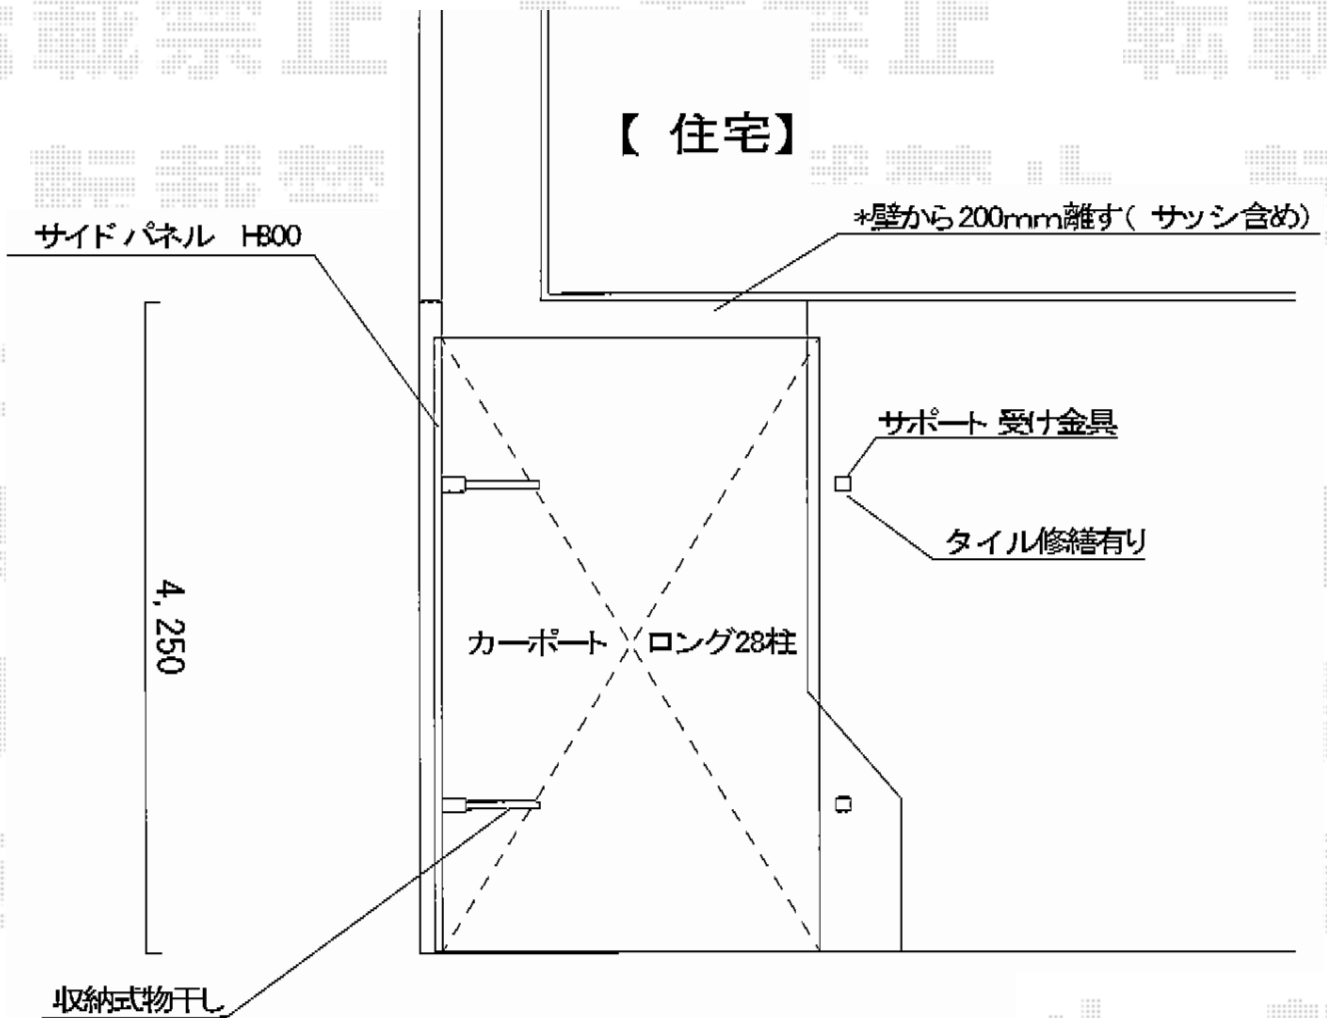

カーブポートシグマIII 積雪～20cm対応

トステム カーブポートシグマIII 積雪～20cm対応

幅= 2,551mm  
 奥行= 4,980mm  
 色: ホワイト  
 屋根材: 熱線吸収アクアポリカーボネート (ライトブルー)  
 柱仕様: ロング柱28仕様 (有効高 約2,800mm)

トステム カーブポートシグマIII用サイドパネル

奥行サイズ: 50タイプ用  
 高さ= 1段 (H800mm)  
 色: ホワイト  
 パネル材: 熱線吸収アクアポリカーボネート (ライトブルー)  
 柱仕様: ロング柱28/間柱3本  
 オプション: 着脱式サポート柱 (ロング柱28用) × 2本

トステム 収納式物干し 標準 2本入り

色: ホワイト

現場状況や作図制限により概略図の内容と多少の違いが生じることがございます。  
 施工時は、現場優先とさせて頂きたく思いますので、お立会い頂き、  
 最終のご指示のほど、何卒、宜しくお願い致します。

EX-SHOP  
 HTTP://WWW.EX-SHOP.NET

担当: 松保