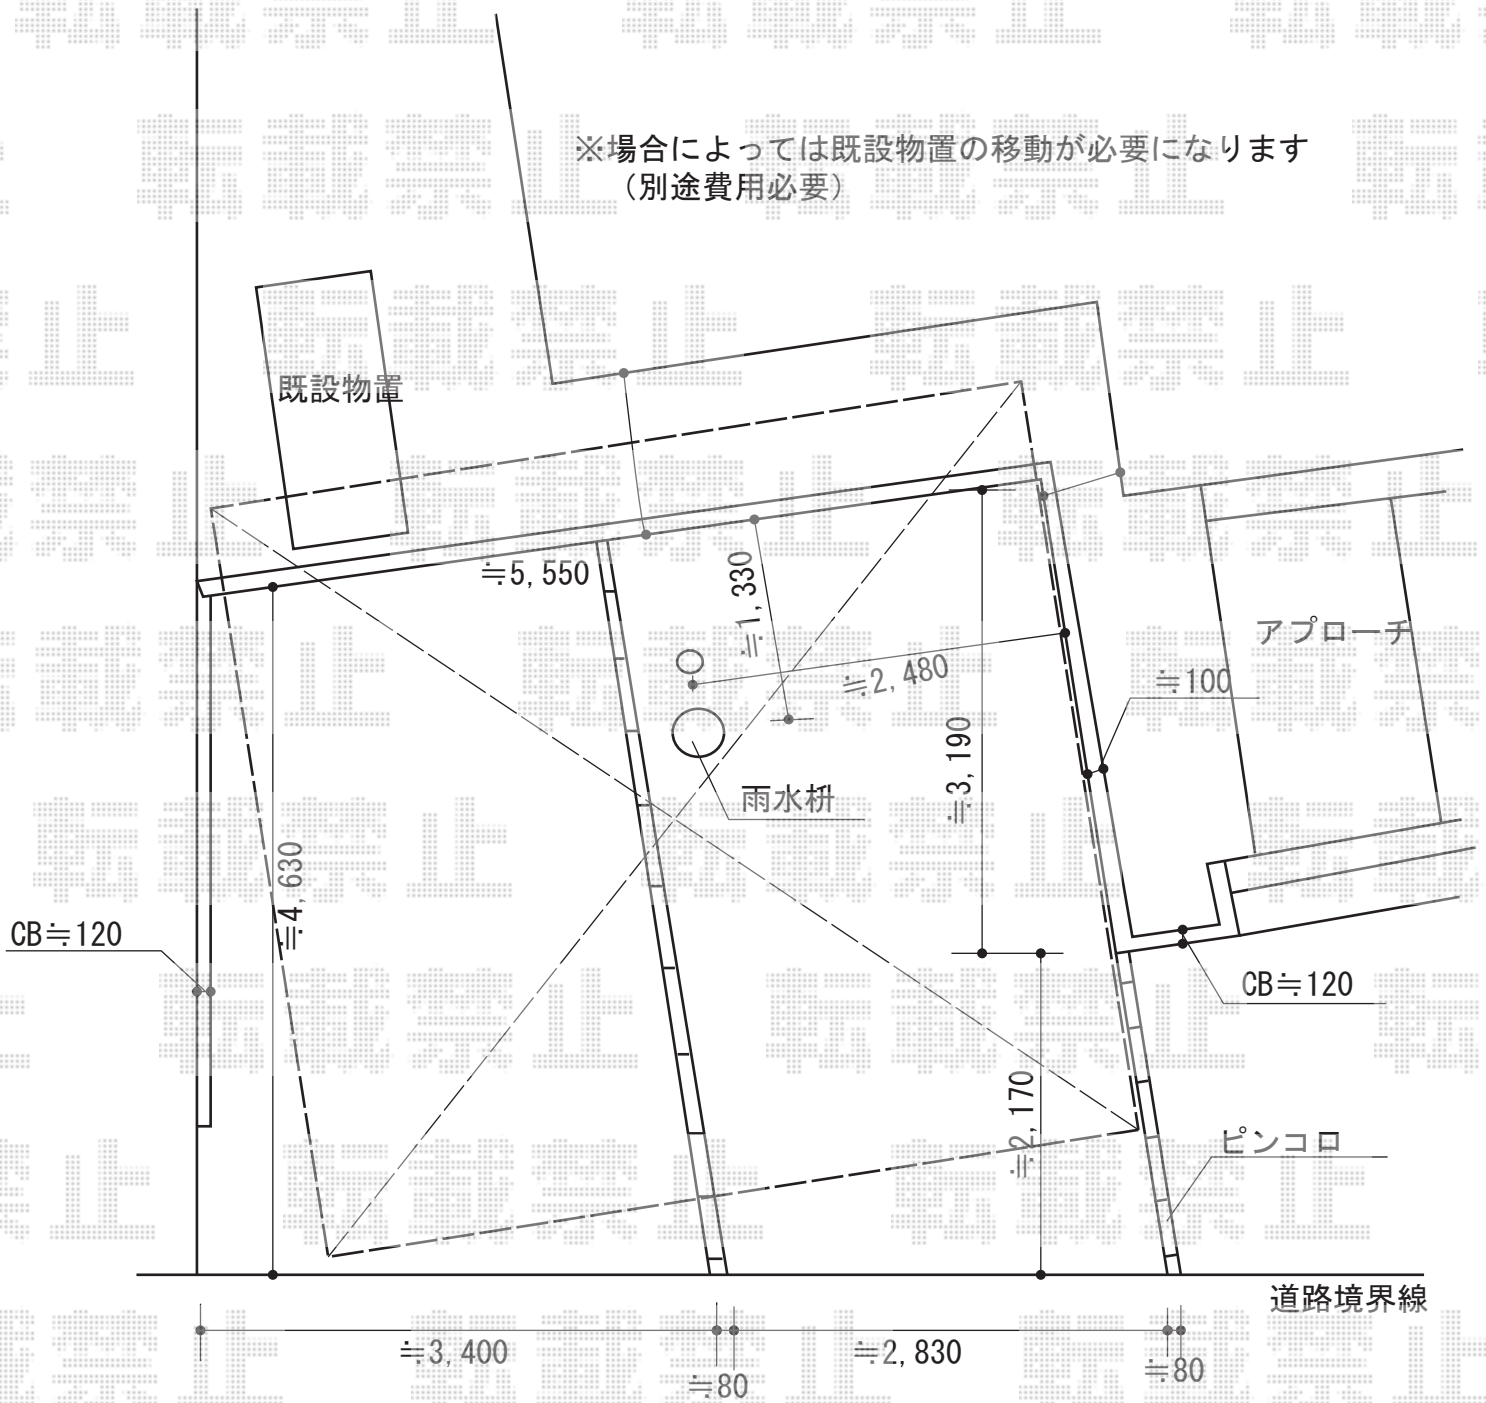

プレシオスポーツ Y合掌 積雪～20cm対応

Value Select プレシオスポーツ Y合掌 積雪～20cm対応
 幅= 5,417mm
 奥行= 5,052mm
 色： ノーブルステン
 屋根材： ポリカーボネート（ガラスマット）
 柱仕様： ハイルーフ柱仕様（有効高 約2,250mm）

現場状況や作図制限により概略図の内容と多少の違いが生じることがございます。
 施工時は、現場優先とさせて頂きたく思いますので、お立会い頂き、
 最終のご指示のほど、何卒、宜しくお願い致します。