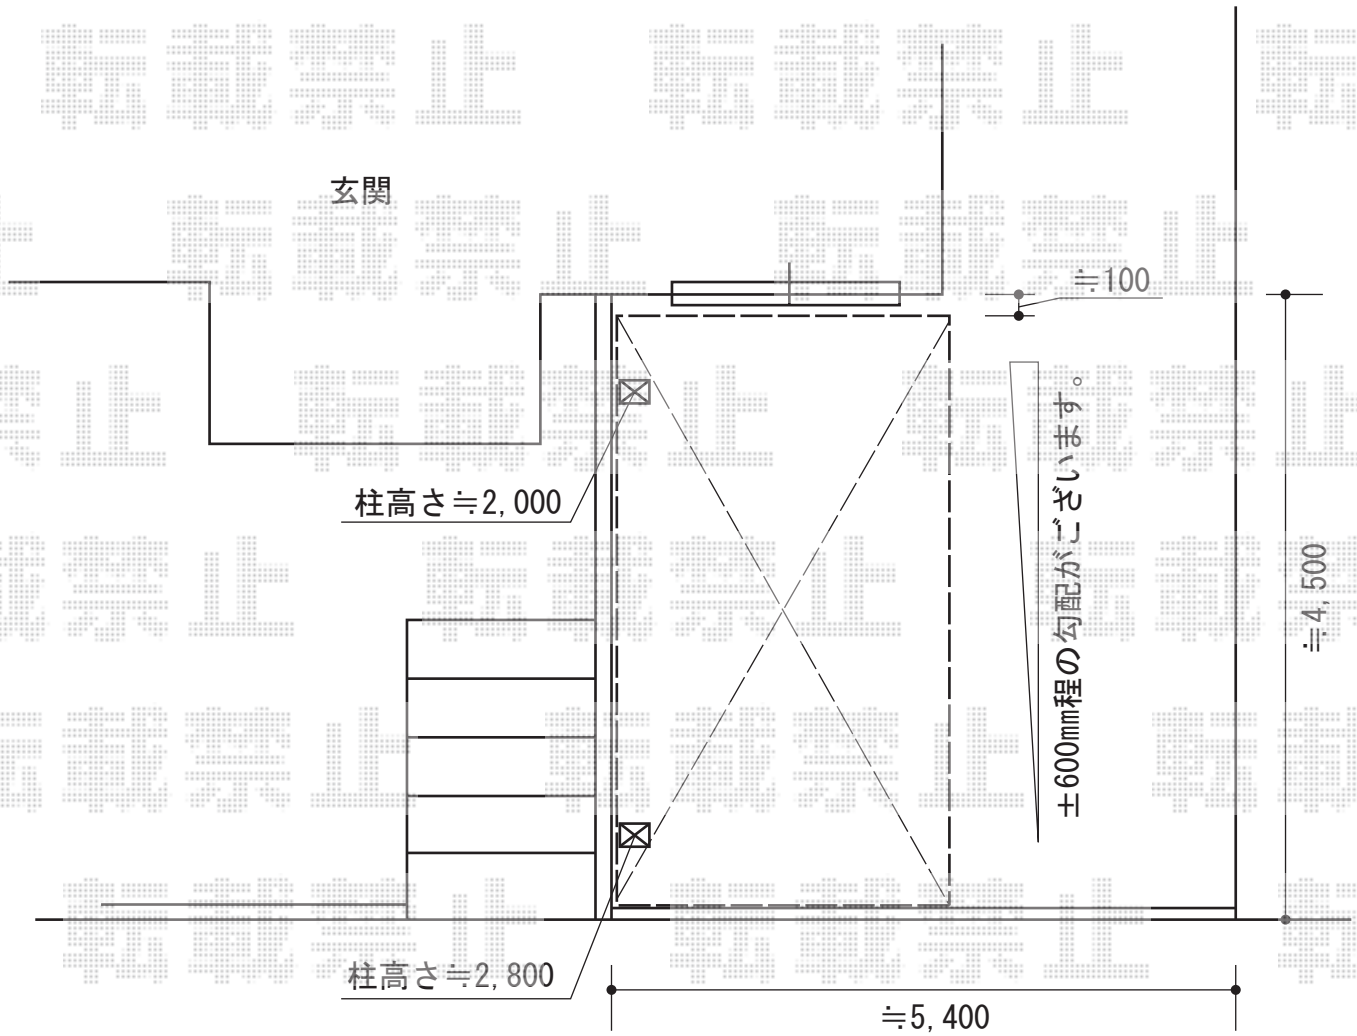

レイナポートグラン 積雪～20cm対応

YKK AP レイナポートグラン 積雪～20cm対応

幅= 2,700mm

奥行= 5,052mm

色： プラチナステン

屋根材： ポリカーボネート（アースブルー）

柱仕様： 標準柱仕様（有効高 約2,000mm）×1本

ハイロング柱仕様（有効高 約2,800mm）×1本

現場状況や作図制限により概略図の内容と多少の違いが生じることがございます。
施工時は、現場優先とさせて頂きたく思いますので、お立会い頂き、
最終のご指示のほど、何卒、宜しくお願い致します。

EX-SHOP

[HTTP://WWW.EX-SHOP.NET](http://www.ex-shop.net)

担当：岡本