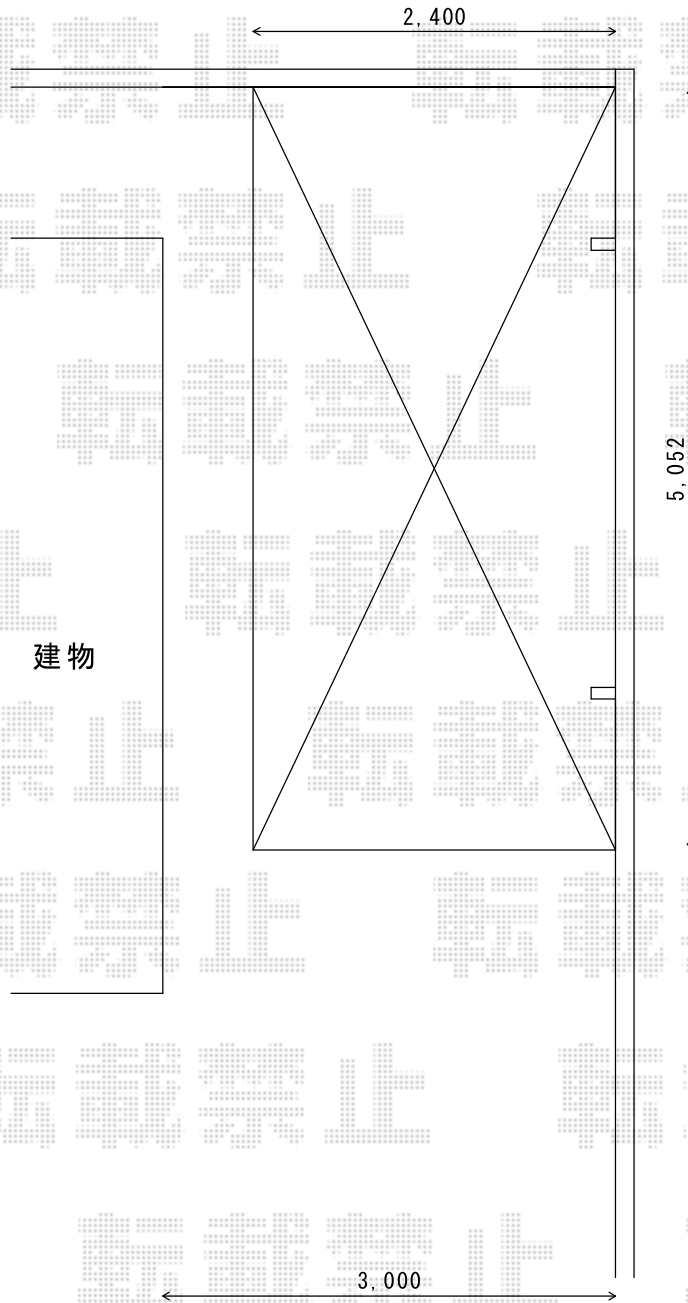

## プレシオスポート 積雪～20cm対応

施工当日に、  
設置位置のご確認をお願い致します。

Value Select プレシオスポート 積雪～20cm対応

幅= 2,400mm

奥行= 5,052mm

色： ノーブルステン

屋根材： 熱線遮断ポリカーボネート（スカイブルーマット調）

柱仕様： ハイルーフ柱仕様（有効高 約2,250mm）

現場状況や作図制限により概略図の内容と多少の違いが生じることがございます。  
施工時は、現場優先とさせて頂きたく思いますので、お立会い頂き、  
最終のご指示のほど、何卒、宜しくお願い致します。

EX-SHOP  
HTTP://WWW.EX-SHOP.NET

担当：宅島