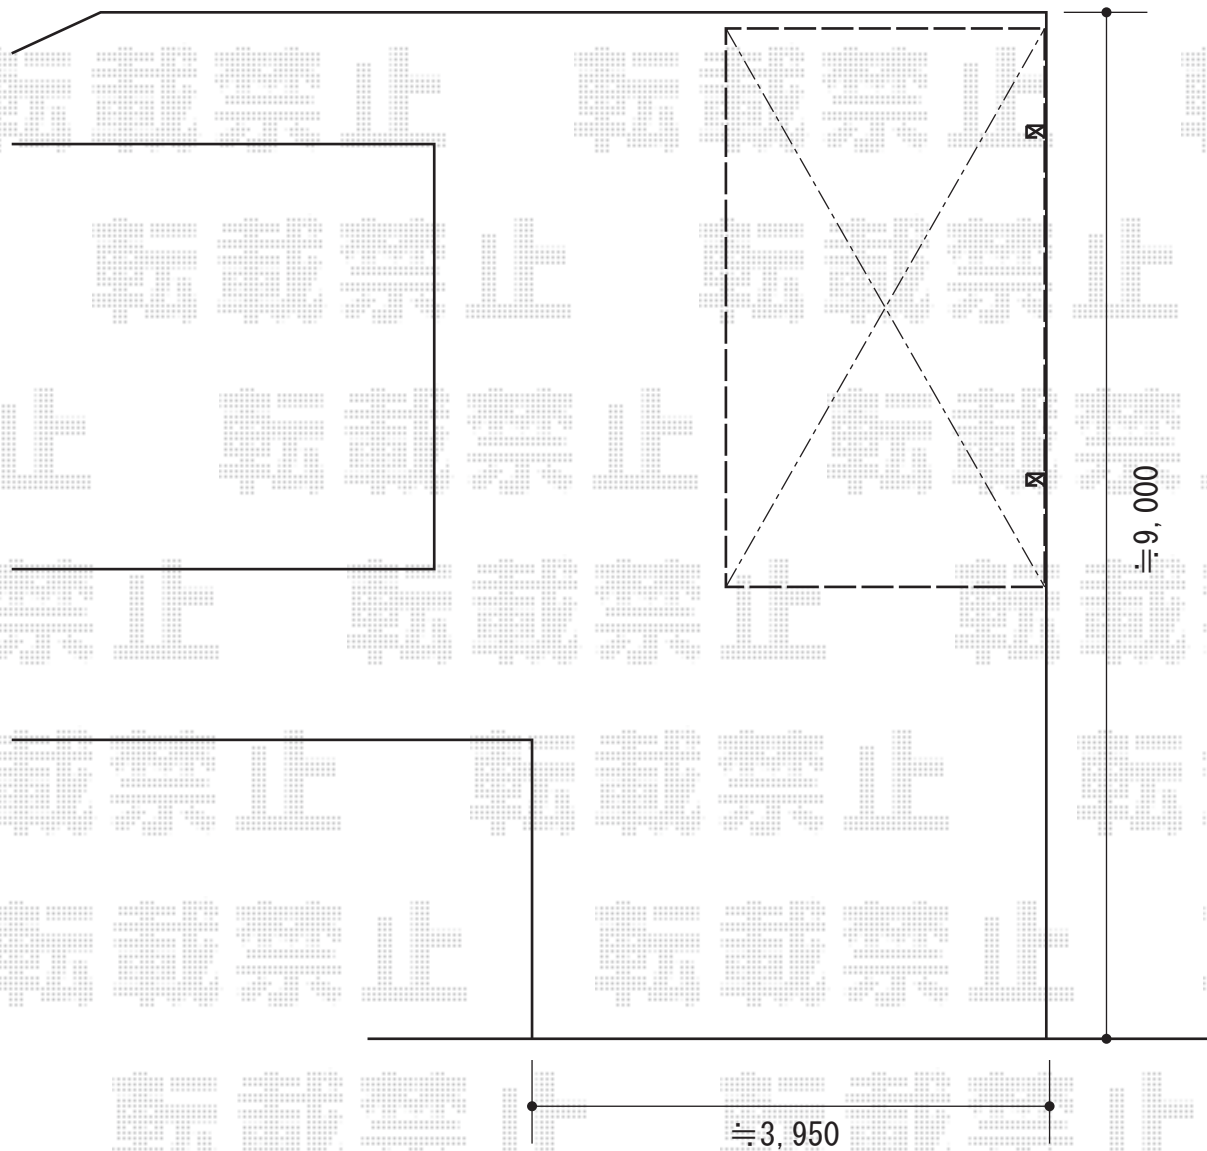

レイナポートグラン 積雪～20cm対応

道路

YKK AP レイナポートグラン 積雪～20cm対応

幅= 3,000mm

奥行= 5,768mm

色： プラチナステン

屋根材： 熱線遮断ポリカーボネート（アースブルーマット調）

柱仕様： 標準柱仕様（有効高 約2,000mm）