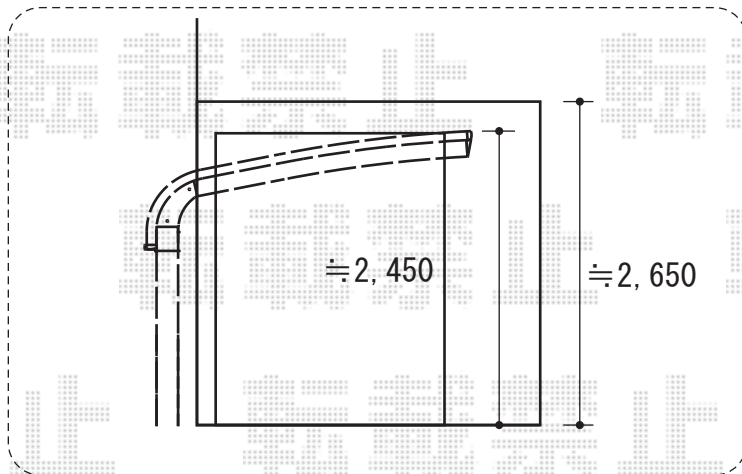

テールポートシグマIII 積雪～20cm対応

トステム テールポートシグマIII 積雪～20cm対応

幅= 2,700mm

奥行= 4,980mm

色： シャイングレー

屋根材： 熱線吸収ポリカーボネート（ライトブルーマット調）

柱仕様： ロング柱23仕様（有効高 約2,300mm）

トステム カーブポートシグマ用サイドパネル 1段仕様

奥行サイズ： 50タイプ用

高さ= 800mm

色： シャイングレー

パネル材： 熱線吸収ポリカーボネート（ライトブルーマット調）

柱仕様： ロング柱23仕様

現場状況や作図制限により概略図の内容と多少の違いが生じることがございます。
施工時は、現場優先とさせていただきますので、お立会い頂き、
最終のご指示のほど、何卒、宜しくお願い致します。

EX-SHOP
HTTP://WWW.EX-SHOP.NET

担当：松保