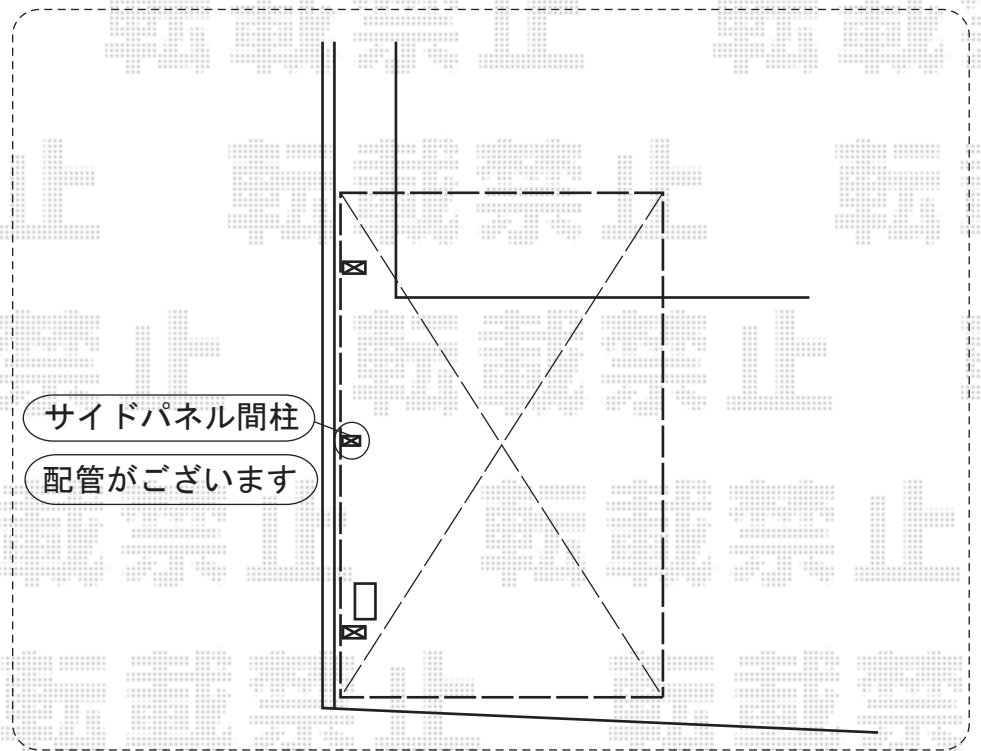

テールポートシグマIII 積雪～20cm対応

トステム テールポートシグマIII 積雪～20cm対応

幅= 2,700mm

奥行= 4,980mm

色： シャイングレー

屋根材： 熱線吸収ポリカーボネート（ライトブルーマット調）

柱仕様： ロング柱23仕様（有効高 約2,300mm）

トステム カーブポートシグマ用サイドパネル 1段仕様

奥行サイズ： 50タイプ用

高さ= 800mm

色： シャイングレー

パネル材： 熱線吸収ポリカーボネート（ライトブルーマット調）

柱仕様： ロング柱23仕様

現場状況や作図制限により概略図の内容と多少の違いが生じることがございます。
施工時は、現場優先とさせていただきますので、お立会い頂き、
最終のご指示のほど、何卒、宜しくお願い致します。

EX-SHOP
HTTP://WWW.EX-SHOP.NET

担当：松保