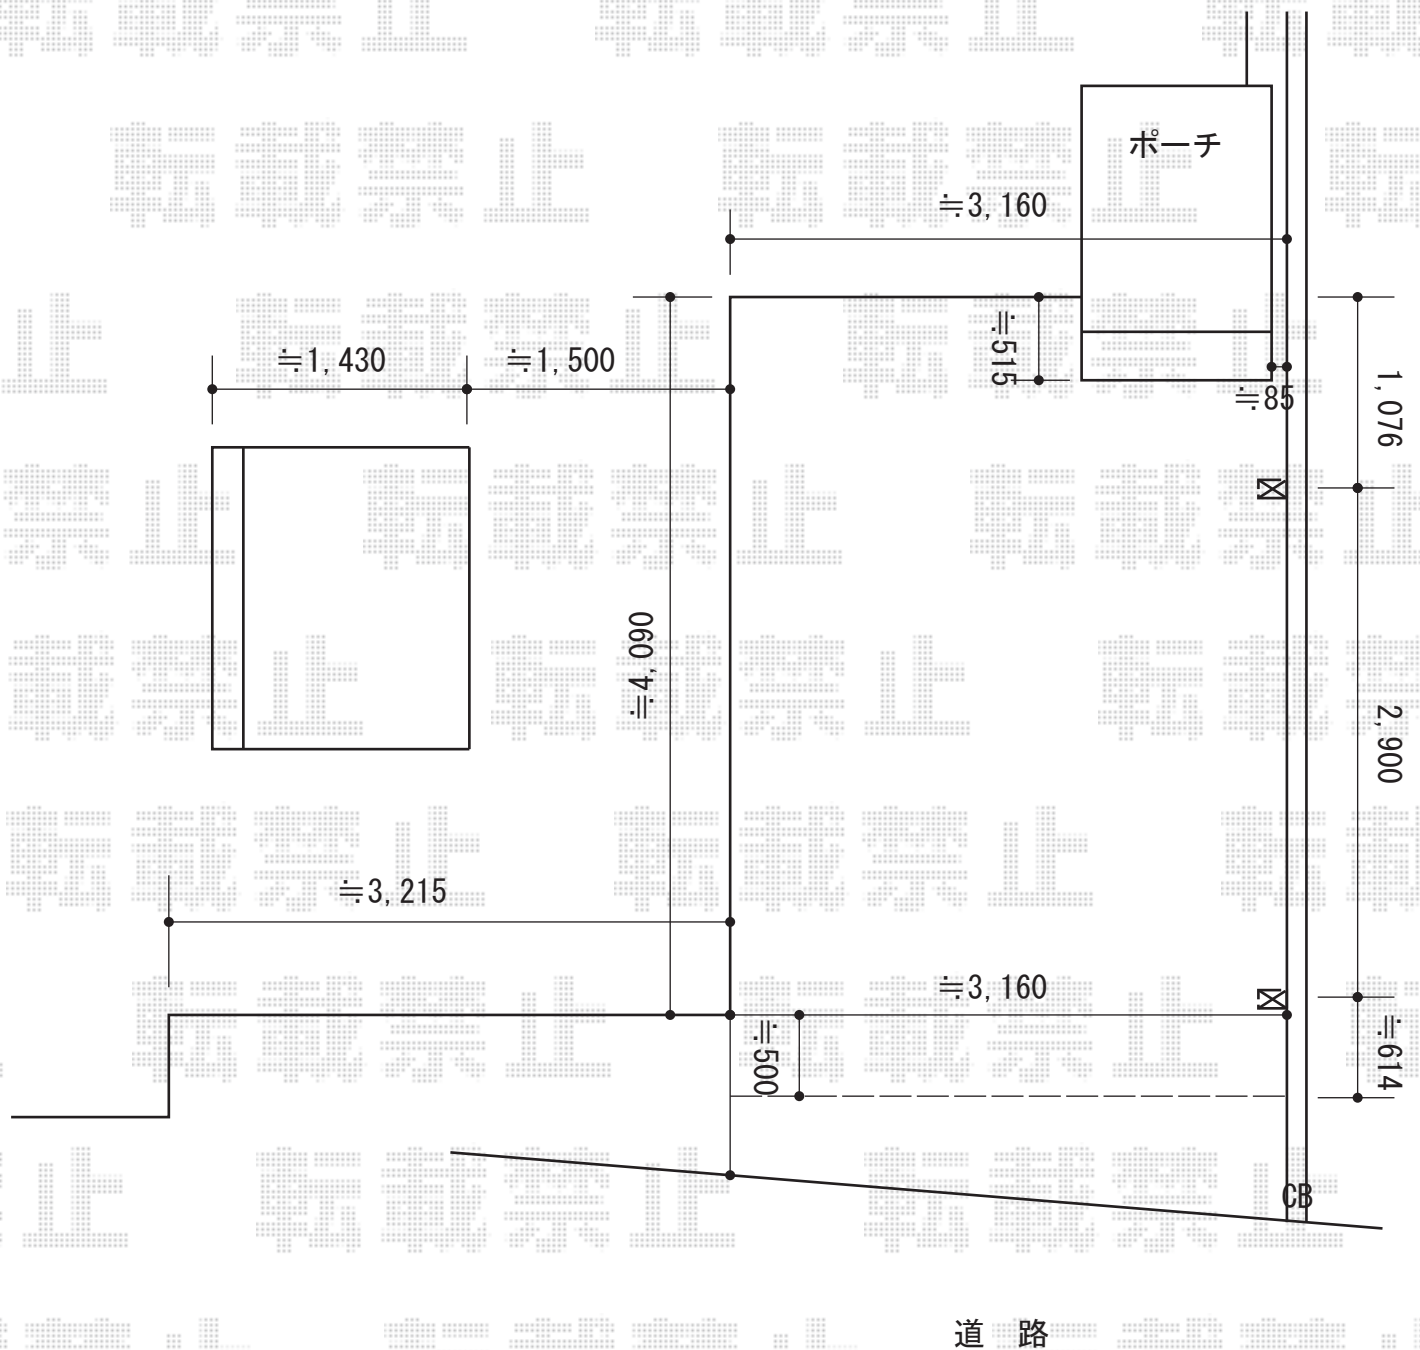

ルーフポートシグマIII 積雪～20cm対応

トステム ルーフポートシグマIII 積雪～20cm対応  
 幅= 3,499mm  
 奥行= 4,980mm  
 色： シャイングレー  
 屋根材： ガリレポリカ（クリアマット・すりガラス調）  
 柱仕様： ロング柱23仕様（有効高 約2,750mm）

現場状況や作図制限により概略図の内容と多少の違いが生じることがございます。  
 施工時は、現場優先とさせて頂きたく思いますので、お立会い頂き、  
 最終のご指示のほど、何卒、宜しくお願い致します。