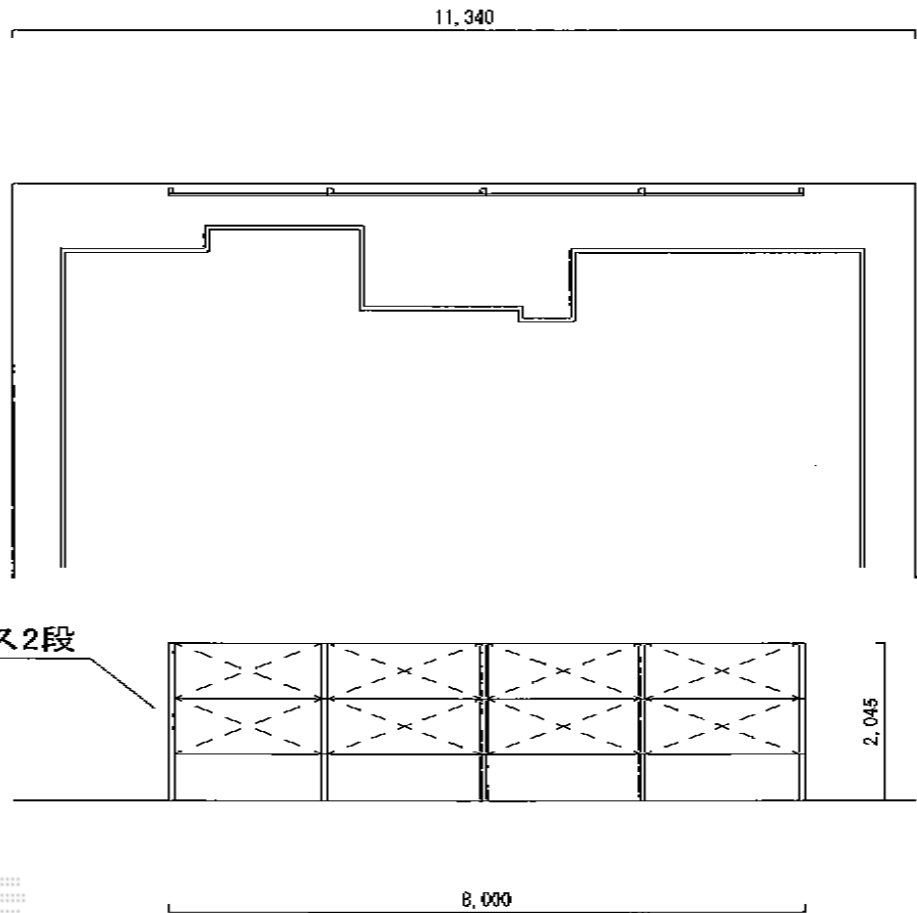

セレビューフェンスR5型 3段柱 自在柱式

新日軽 セレビューフェンスR5型 3段柱 自在柱式
本体 (W×H) = (2,000×800) × 8枚
3段自在柱 (控え柱なし・75角) : 高2100用 × 5本
中間固定金具 : 5セット
上下固定金具 : 5セット
エンドキャップ : 2セット
色 : ブラック

現場状況や作図制限により概略図の内容と多少の違いが生じることがございます。
施工時は、現場優先とさせていただきますので、お立会い頂き、
最終のご指示のほど、何卒、宜しくお願い致します。