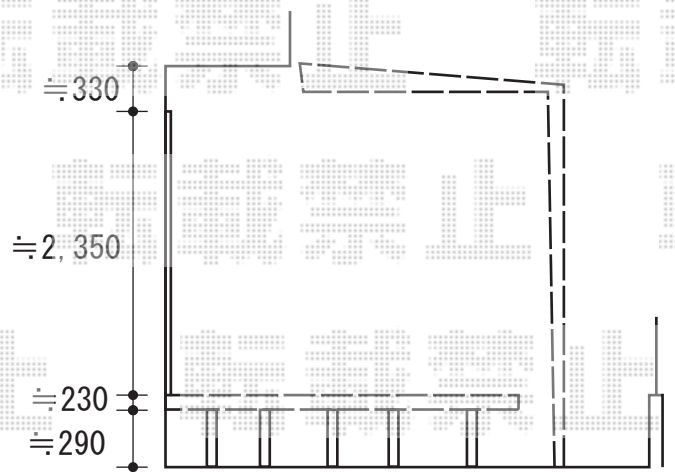

アーキフィット ミニ 独立テラスタイプ 積雪~20cm対応

既存ステップは撤去致します

TOEX アーキフィット ミニ 独立テラスタイプ 積雪~20cm対応
 幅=2,102mm
 奥行=2,902mm
 色：オータムブラウン
 屋根材：ポリカーボネート（クリアマット・すりガラス調）
 柱仕様：ロング柱28仕様（有効高 約2,773mm）
 オプション：竿掛けセットD 2本入

TOEX アーキフィットプラス用サイドパネル
 幅サイズ：29型用
 高さ：1000+1000
 色：オータムブラウン
 パネル材：ポリカーボネート（クリアマット・すりガラス調）

TOEX 躯体隙間ふさぎ材
 サイズ：29型用
 数量：1セット

現場状況や作図制限により概略図の内容と多少の違いが生じることがございます。
 施工時は、現場優先とさせて頂きたく思いますので、お立会い頂き、
 最終のご指示のほど、何卒、宜しくお願い致します。

EX-SHOP
 HTTP://WWW.EX-SHOP.NET

担当：宅島

全ての著作権は、エクスショップに帰属します。当社とのお取引目的外的使用・複製・転載禁止となっております。