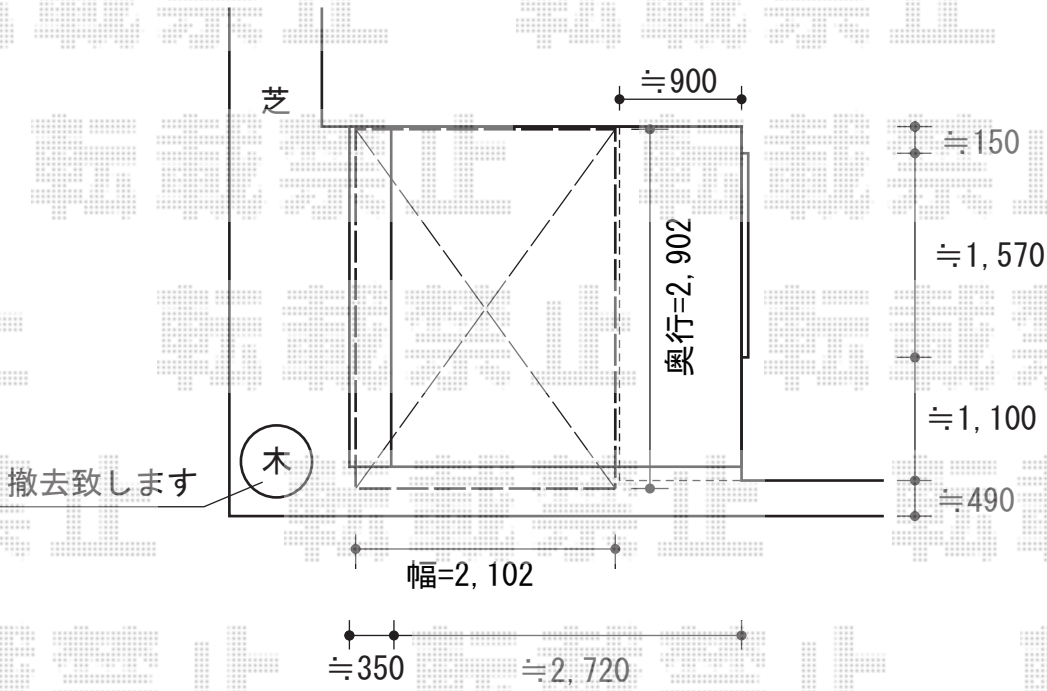

アーキフィット ミニ 独立テラスタイプ 積雪~20cm対応

既存ステップは撤去致します

TOEX アーキフィット ミニ 独立テラスタイプ 積雪~20cm対応
 幅=2,102mm
 奥行=2,902mm
 色：オータムブラウン
 屋根材：ポリカーボネート（クリアマット・すりガラス調）
 柱仕様：ロング柱28仕様（有効高 約2,773mm）
 オプション：竿掛けセットD 2本入

TOEX アーキフィットプラス用サイドパネル
 幅サイズ：29型用
 高さ：1000+1000
 色：オータムブラウン
 パネル材：ポリカーボネート（クリアマット・すりガラス調）

TOEX 躯体隙間ふさぎ材
 サイズ：29型用
 数量：1セット

現場状況や作図制限により概略図の内容と多少の違いが生じることがございます。
 施工時は、現場優先とさせて頂きたく思いますので、お立会い頂き、
 最終のご指示のほど、何卒、宜しくお願い致します。

EX-SHOP
 HTTP://WWW.EX-SHOP.NET

担当：宅島

全ての著作権は、エクスショップに帰属します。当社とのお取引目的外的使用・複製・転載禁止となっております。