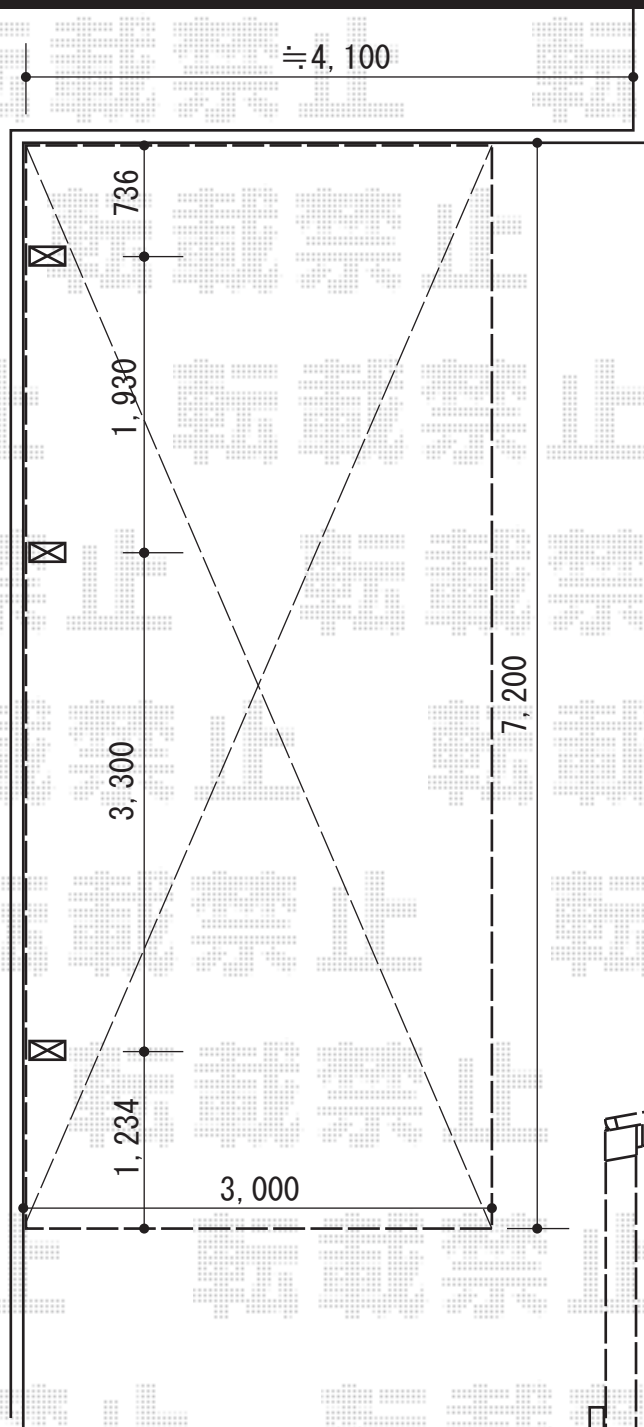

レイナポートグラン 延長 積雪～20cm対応

±10mm程の勾配がございました。

YKK AP レイナポートグラン 延長 積雪～20cm対応

幅= 3,000mm

奥行= 7,200mm

色： ホワイト

屋根材： 熱線遮断ポリカーボネート（トーメイマット/すりガラス調）

柱仕様： ハイルーフ柱仕様（有効高 約2,355mm）

YKK AP 着脱式サポート 標準・ハイルーフ兼用

2本入り： 1セット

1本入り： 1セット

色： ホワイト

YKK AP 水平式物干し（カーポート柱用）2本入り

色： ホワイト

現場状況や作図制限により概略図の内容と多少の違いが生じることがございます。

施工時は、現場優先とさせて頂きたく思いますので、お立会い頂き、最終のご指示のほど、何卒、宜しくお願い致します。