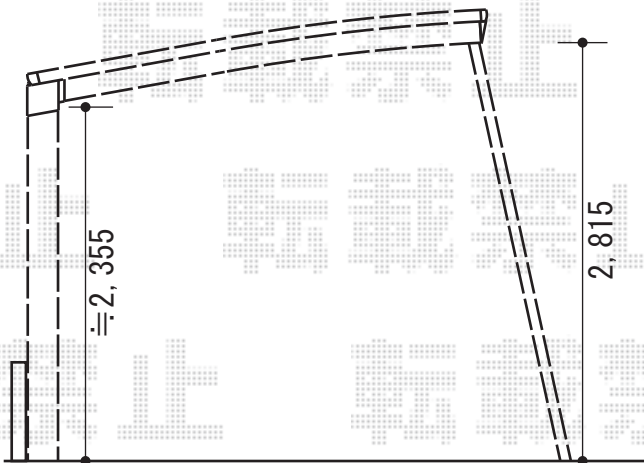

レイナポートグラン 延長 積雪～20cm対応

±10mm程の勾配がございました。

YKK AP レイナポートグラン 延長 積雪～20cm対応

幅= 3,000mm

奥行= 7,200mm

色： ホワイト

屋根材： 熱線遮断ポリカーボネート（トーメイマット/すりガラス調）

柱仕様： ハイルーフ柱仕様（有効高 約2,355mm）

YKK AP 着脱式サポート 標準・ハイルーフ兼用

2本入り： 1セット

1本入り： 1セット

色： ホワイト

YKK AP 水平式物干し（カーポート柱用）2本入り

色： ホワイト

現場状況や作図制限により概略図の内容と多少の違いが生じることがございます。

施工時は、現場優先とさせて頂きたく思いますので、お立会い頂き、最終のご指示のほど、何卒、宜しくお願い致します。