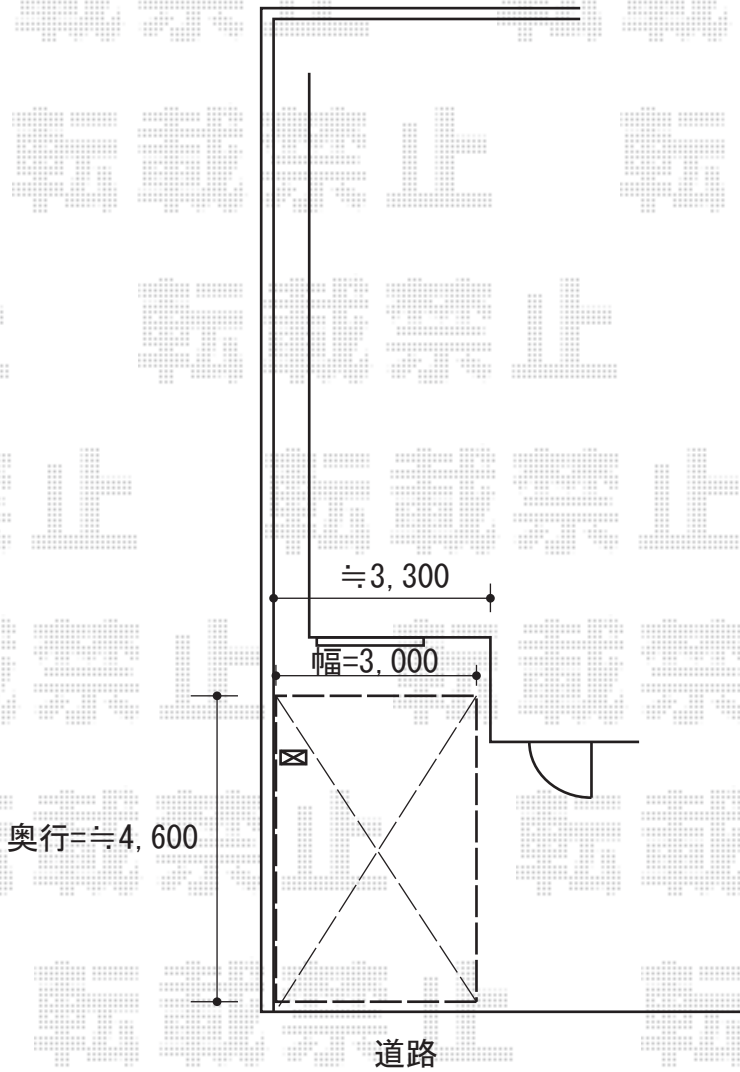

レイナキャップポートグラン 積雪～20cm対応

YKK AP レイナポートグラン 積雪～20cm対応
幅= 3,000mm
奥行= 5,052mm
色： プラチナステン
屋根材： 熱線遮断ポリカーボネート アースブルー調
柱仕様： ハイルーフ柱仕様（有効高 約2,350mm）

現場状況や作図制限により概略図の内容と多少の違いが生じることがございます。
施工時は、現場優先とさせて頂きたく思いますので、お立会い頂き、
最終のご指示のほど、何卒、宜しくお願い致します。