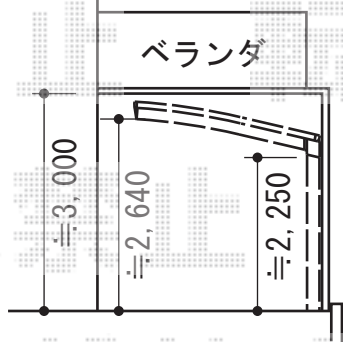

レイナポートグラン 積雪～20cm対応

【商品名】 レイナポートグラン 積雪～20cm対応
【幅=】 2,400mm
【奥行=】 5,052mm
【色：】 プラチナステン
【屋根材：】 ポリカーボネート（トーマイマット）
【柱仕様：】 ハイルフ柱仕様（有効高 約2,350mm）

現場状況や作図制限により概略図の内容と多少の違いが生じることがございます。施工時は、現場優先とさせていただきますので、お立会い頂き、最終のご指示のほど、何卒、宜しくお願い致します。