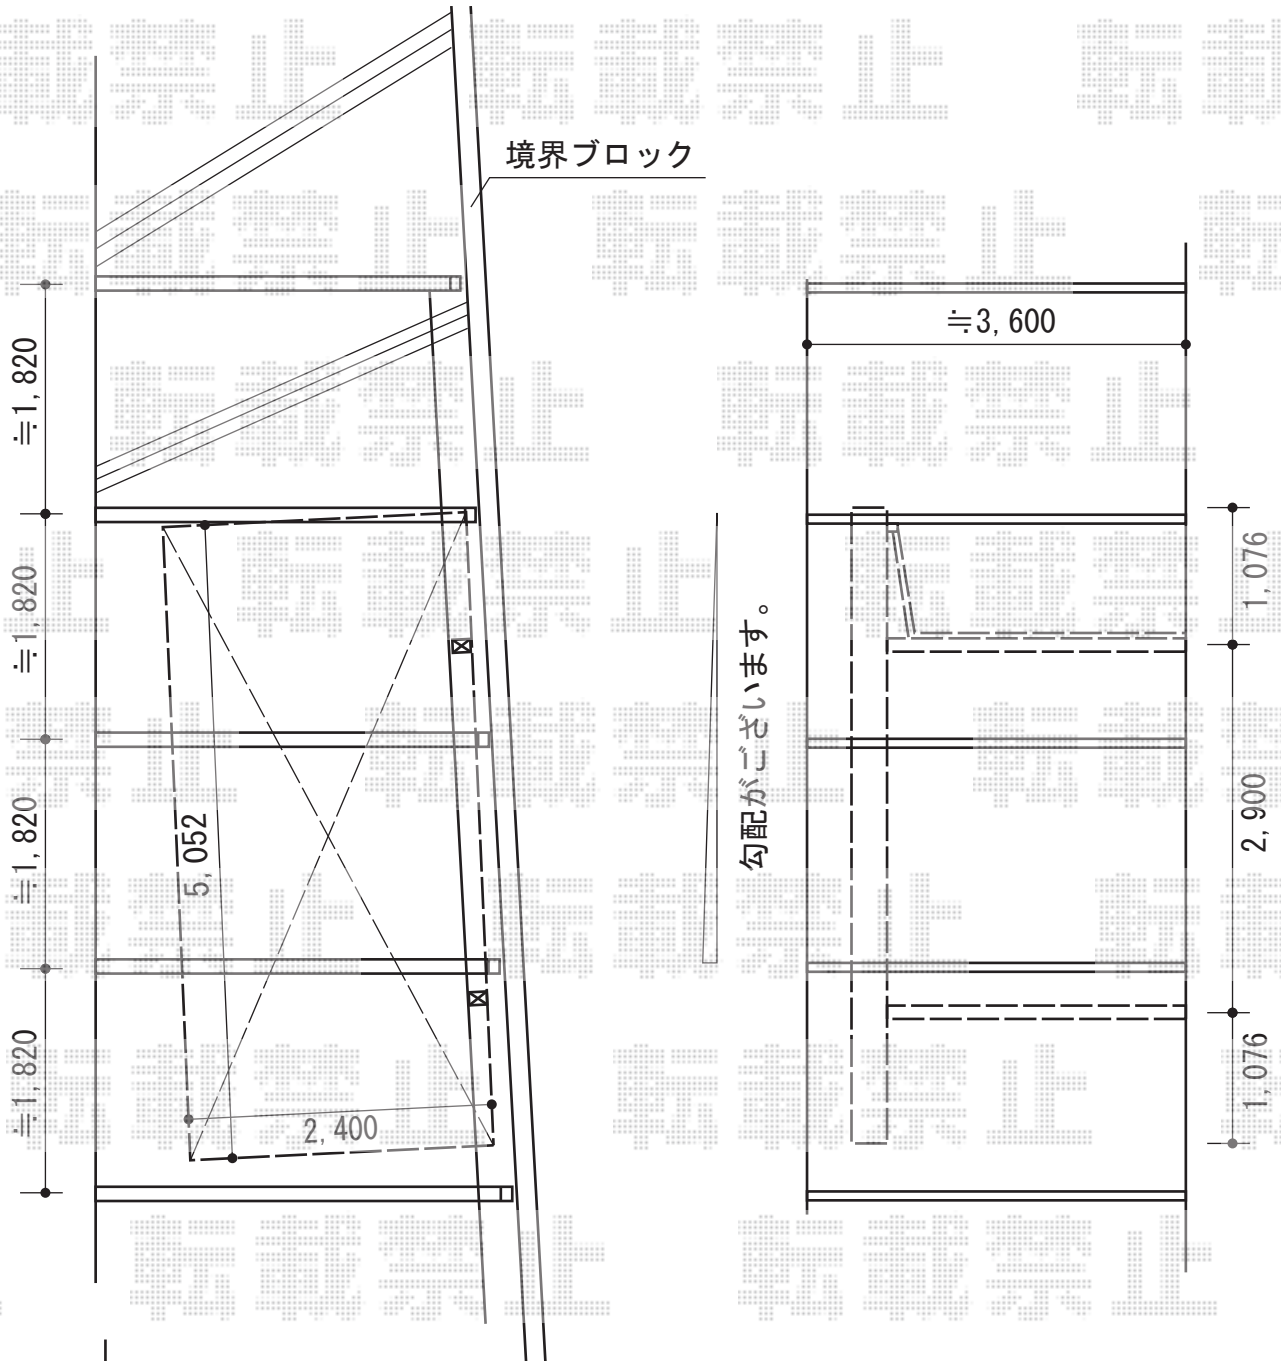

レイナポートグラン 積雪～20cm対応

【商品名】 レイナポートグラン 積雪～20cm対応
【幅=】 2,400mm
【奥行=】 5,052mm
【色：】 プラチナステン
【屋根材：】 ポリカーボネート（トーマイマット）
【柱仕様：】 ハイルフ柱仕様（有効高 約2,350mm）

現場状況や作図制限により概略図の内容と多少の違いが生じることがございます。施工時は、現場優先とさせていただきますので、お立会い頂き、最終のご指示のほど、何卒、宜しくお願い致します。