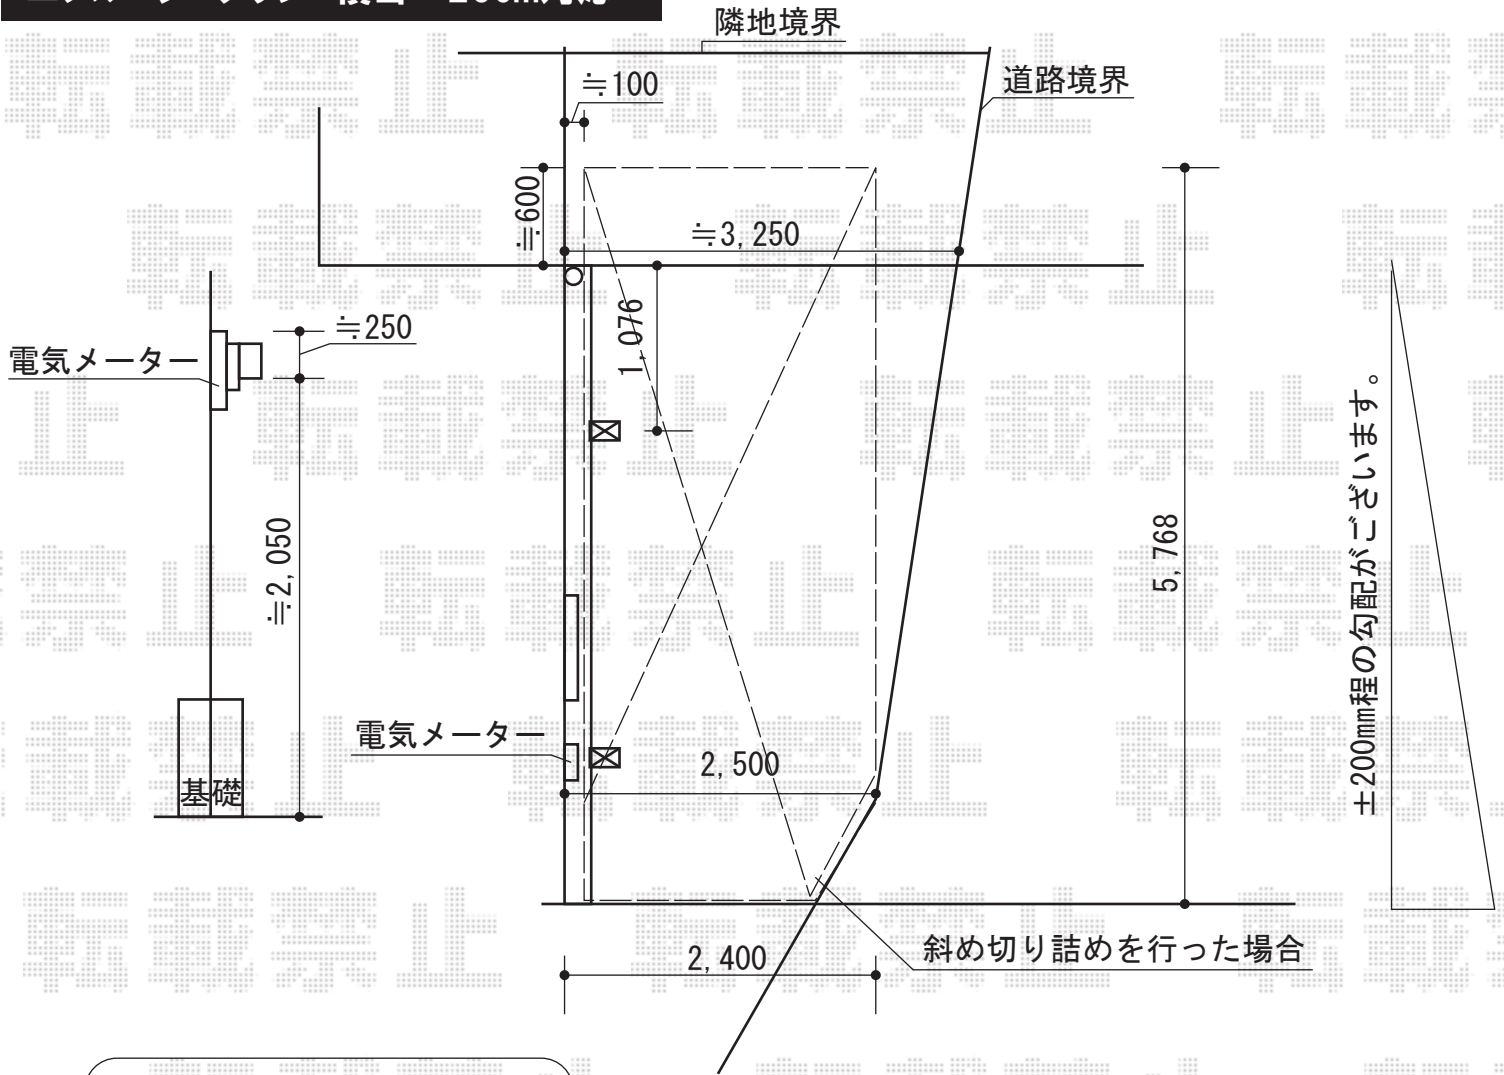

エフルージュグラン 積雪～20cm対応

YKK AP エフルージュグラン 積雪～20cm対応

幅= 2,423mm

奥行= 5,768mm

色： カームブラック

屋根材： 【仮】熱線遮断ポリカーボネート（アースブルーマット調）

柱仕様： ハイルフ柱仕様（有効高 約2,355mm）

YKK AP 変形地対応セット

部分斜め切り詰め用側枠：（カームブラック）×1

母屋補強材：（ブラウン）×1

現場状況や作図制限により概略図の内容と多少の違いが生じることがございます。
 施工時は、現場優先とさせて頂きたく思いますので、お立会い頂き、
 最終のご指示のほど、何卒、宜しくお願い致します。

EX-SHOP

HTTP://WWW.EX-SHOP.NET

担当：松保