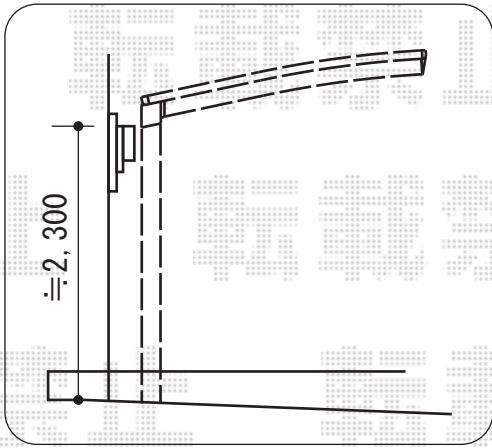

エフルージュグラン 積雪～20cm対応

YKK AP エフルージュグラン 積雪～20cm対応

幅= 2,423mm

奥行= 5,768mm

色： カームブラック

屋根材： 【仮】熱線遮断ポリカーボネート（アースブルーマット調）

柱仕様： ハイルフ柱仕様（有効高 約2,355mm）

YKK AP 変形地対応セット

部分斜め切り詰め用側枠：（カームブラック）×1

母屋補強材：（ブラウン）×1

現場状況や作図制限により概略図の内容と多少の違いが生じることがございます。
 施工時は、現場優先とさせて頂きたく思いますので、お立会い頂き、
 最終のご指示のほど、何卒、宜しくお願い致します。

EX-SHOP

HTTP://WWW.EX-SHOP.NET

担当：松保