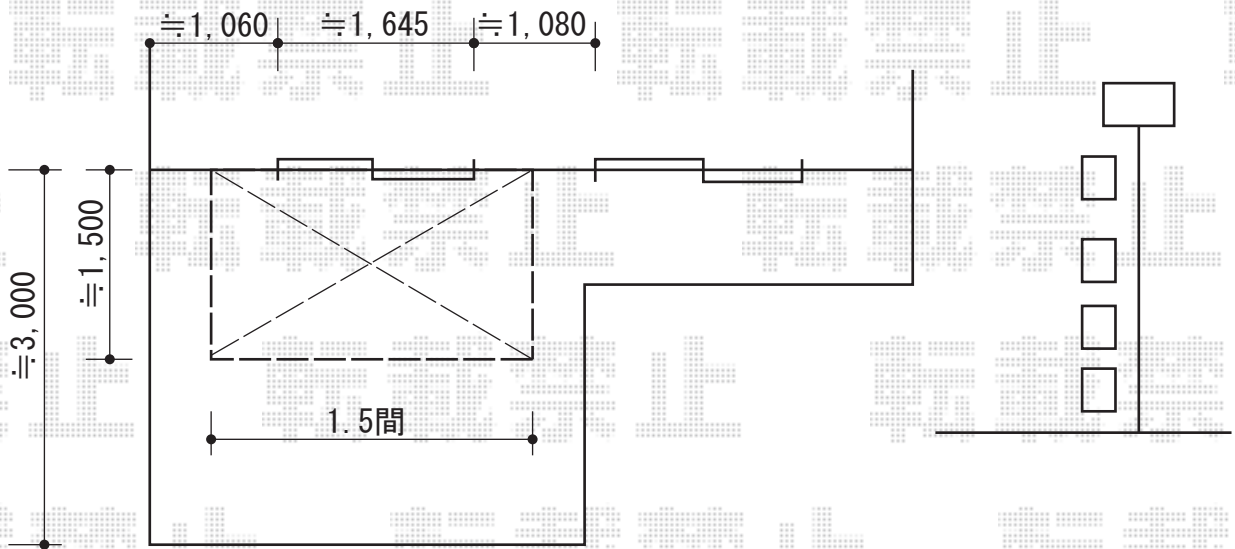

彩風S型 手動式

トステム 彩風S型 手動式
間口= 関東間1.5間 (2,730mm)
出幅= 1,500mm
本体色: ホワイト
キャンバス色: ポリエステル (ブリティッシュグリーン)
駆動: 【特注】手動式/外観左駆動
クランクハンドル: 長さ1,500mm
追加部材: ベースプレート一式

現場状況や作図制限により概略図の内容と多少の違いが生じることがございます。
施工時は、現場優先とさせて頂きたく思いますので、お立会い頂き、
最終のご指示のほど、何卒、宜しくお願い致します。