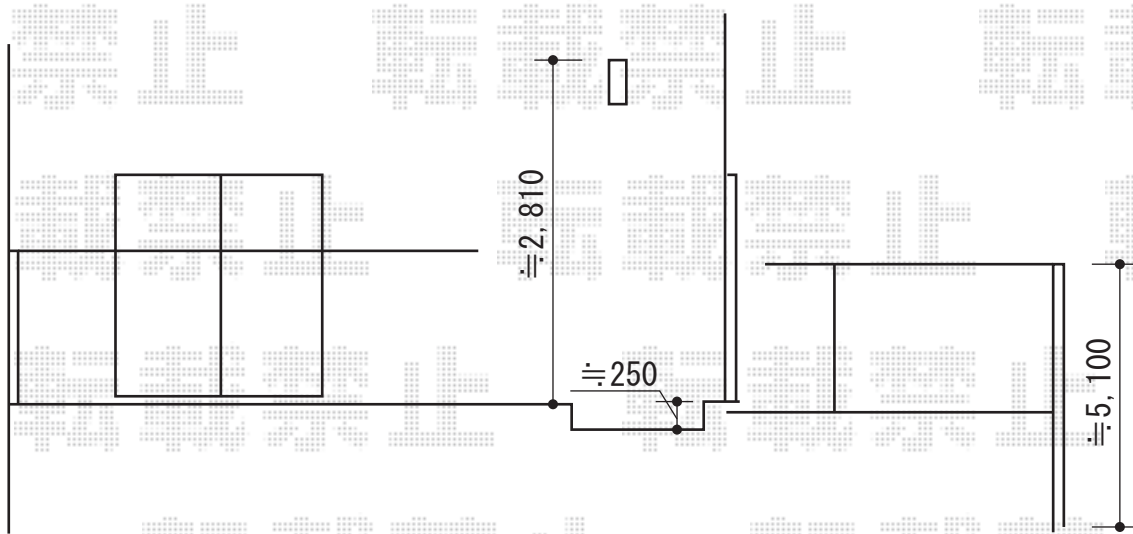

彩風S型 手動式

トステム 彩風S型 手動式
間口= 関東間1.5間 (2,730mm)
出幅= 1,500mm
本体色: ホワイト
キャンバス色: ポリエステル (ブリティッシュグリーン)
駆動: 【特注】手動式/外観左駆動
クランクハンドル: 長さ1,500mm
追加部材: ベースプレート一式

現場状況や作図制限により概略図の内容と多少の違いが生じることがございます。
施工時は、現場優先とさせて頂きたく思いますので、お立会い頂き、
最終のご指示のほど、何卒、宜しくお願い致します。