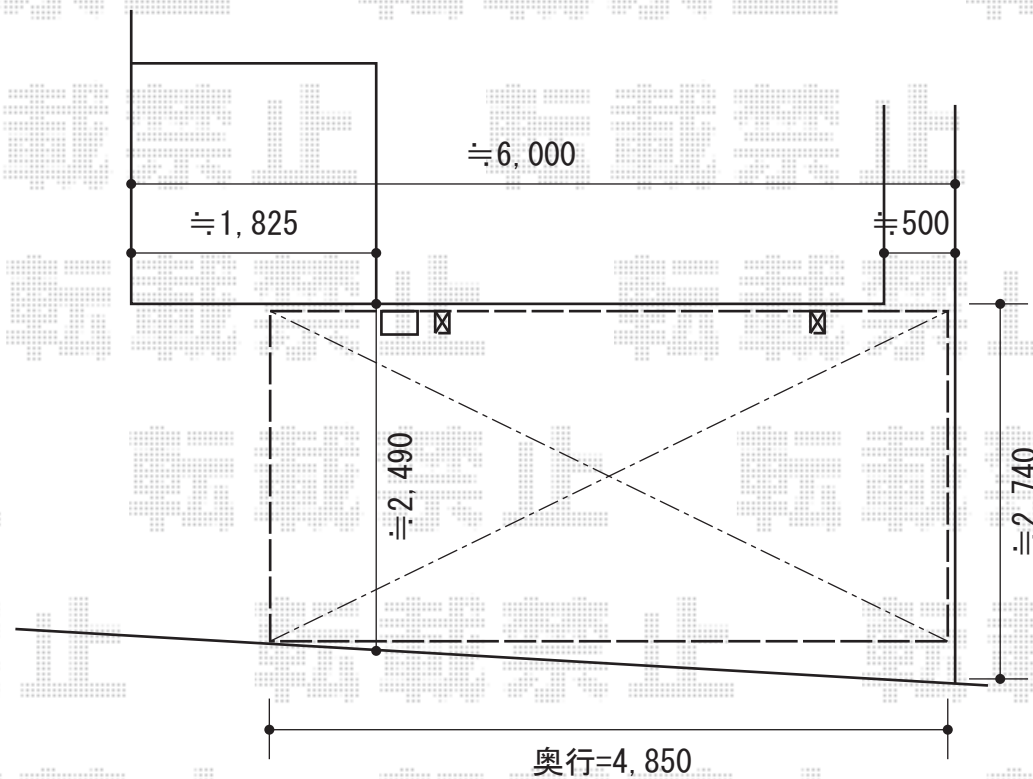

バローネ 積雪～20cm対応

YKK AP バローネ 積雪～20cm対応

幅= 2,403mm

奥行= 5,105mm

色： プラチナステン

屋根材： アルミ形材（ピュアシルバー）

柱仕様： ハイルフ柱仕様（有効高 約2,200mm）

現場状況や作図制限により概略図の内容と多少の違いが生じることがございます。  
施工時は、現場優先とさせて頂きたく思いますので、お立会い頂き、  
最終のご指示のほど、何卒、宜しくお願い致します。