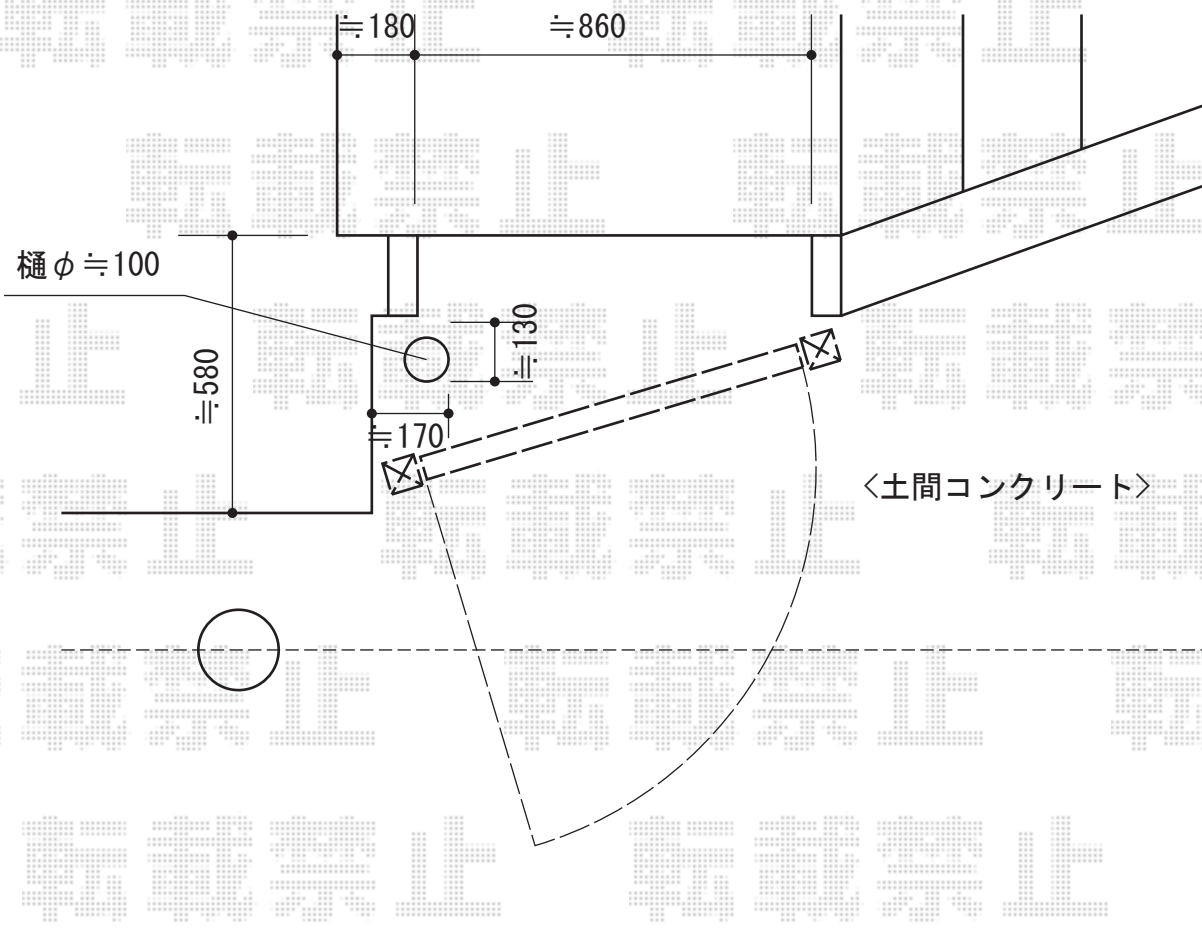

レスティン門扉 11型 片開き 門柱使用

YKK AP レスティン門扉 11型 片開き 門柱使用
扉1枚 (W×H) = (800mm×1,000mm)
色：プラチナステン
錠：ハンドル錠E8型
開き：外開き
吊り元：左吊り元
追加部材：外開き用部品

現場状況や作図制限により概略図の内容と多少の違いが生じることがございます。
施工時は、現場優先とさせて頂きたく思いますので、お立会い頂き、
最終のご指示のほど、何卒、宜しくお願い致します。