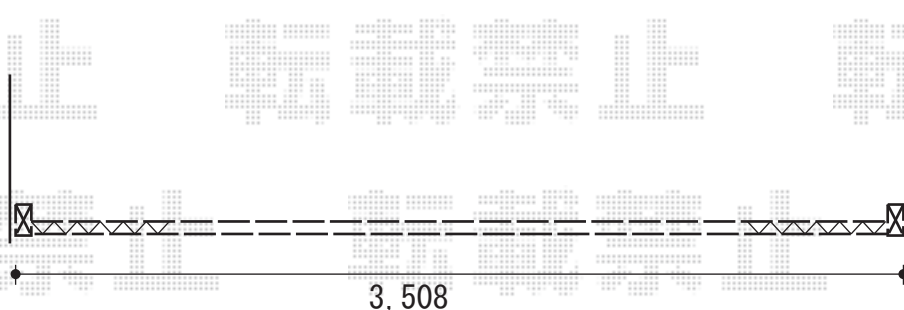

アルシャインII L型 Aタイプ ノンレール 片開き 360S

TOEX アルシャインII L型 Aタイプ ノンレール 片開き 360S
開口幅=3,392mm
全幅=3,508mm
たたみ幅=436mm
高さ=1,250mm
色：ブラック
キャスター数：2箇所
落棒数：2本

現場状況や作図制限により概略図の内容と多少の違いが生じることがございます。
施工時は、現場優先とさせて頂きたく思いますので、お立会い頂き、
最終のご指示のほど、何卒、宜しくお願い致します。