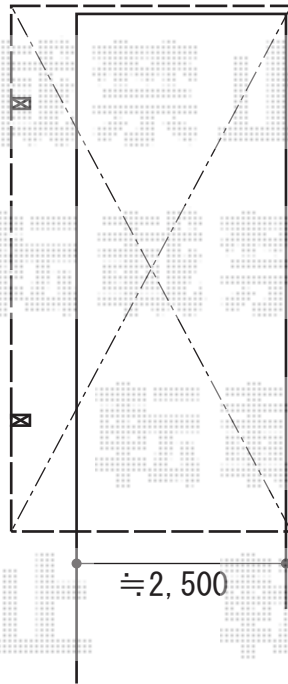

レイナポートグランZ 積雪～20cm対応

YKK AP レイナポートグランZ 積雪～20cm対応

幅= 3,000mm

奥行= 5,768mm

色： ブラウン

屋根材： 熱線遮断ポリカーボネート(トーマイマツト)

柱仕様： 標準柱仕様 (有効高 約2,000mm)

YKK AP オプション

柱カバー(小)： 2枚入り/L=1,250(¥6,500)×1

色： カームブラック

現場状況や作図制限により概略図の内容と多少の違いが生じることがございます。
施工時は、現場優先とさせて頂きたく思いますので、お立会い頂き、
最終のご指示のほど、何卒、宜しくお願い致します。

EX-SHOP
HTTP://WWW.EX-SHOP.NET

担当：谷