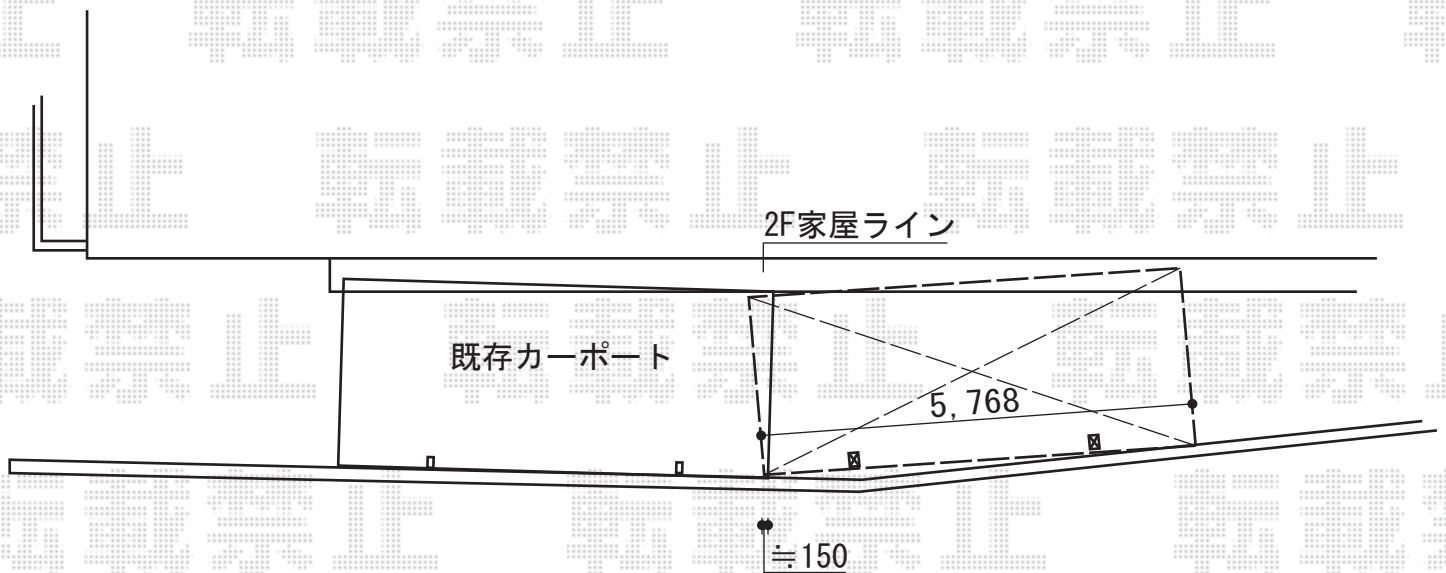

レイナポートグラン 積雪~20cm対応

YKK AP レイナポートグラン 積雪~20cm対応
幅= 2,400mm
奥行= 5,768mm
色： ホワイト
屋根材： ポリカーボネート（アースブルー）
柱仕様： 標準柱仕様（有効高 約2,000mm）

現場状況や作図制限により概略図の内容と多少の違いが生じることがございます。
施工時は、現場優先とさせていただきますので、お立会い頂き、
最終のご指示のほど、何卒、宜しくお願い致します。