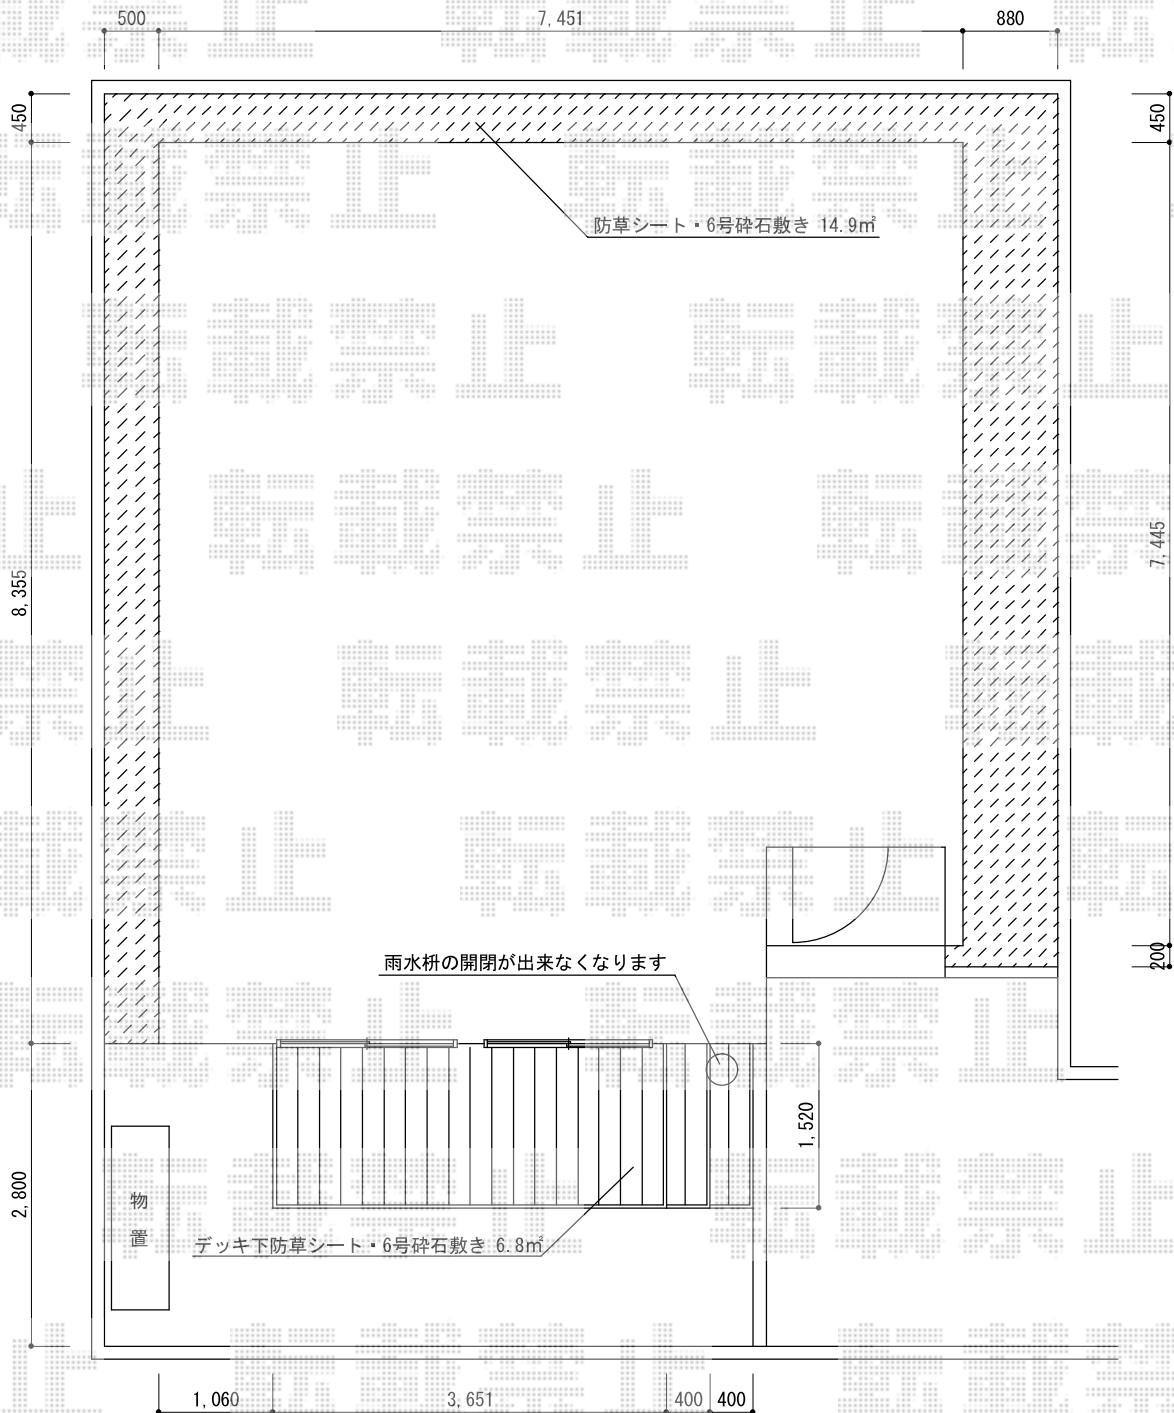

リウッドデッキ 200

YKK AP リウッドデッキ 200

間口= 2.0間 (3,651mm)

出幅= 5尺 (1,520mm)

色: ナチュラルブラウン

床板: 縦貼り

幕板: 標準幕板

束柱: Tタイプ (400~550mm) (色: プラチナステン)

YKK AP 段床セット 片側面タイプ 2段

奥行= 5尺用

色: 幕板: ナチュラルブラウン/束柱: プラチナステン

現場状況や作図制限により概略図の内容と多少の違いが生じることがございます。
 施工時は、現場優先とさせて頂きたく思いますので、お立会い頂き、
 最終のご指示のほど、何卒、宜しくお願い致します。

EX-SHOP

HTTP://WWW.EX-SHOP.NET

担当: 松保

全ての著作権は、エクスショップに帰属します。当社とのお取引目的外の使用・複製・転載禁止となっております。