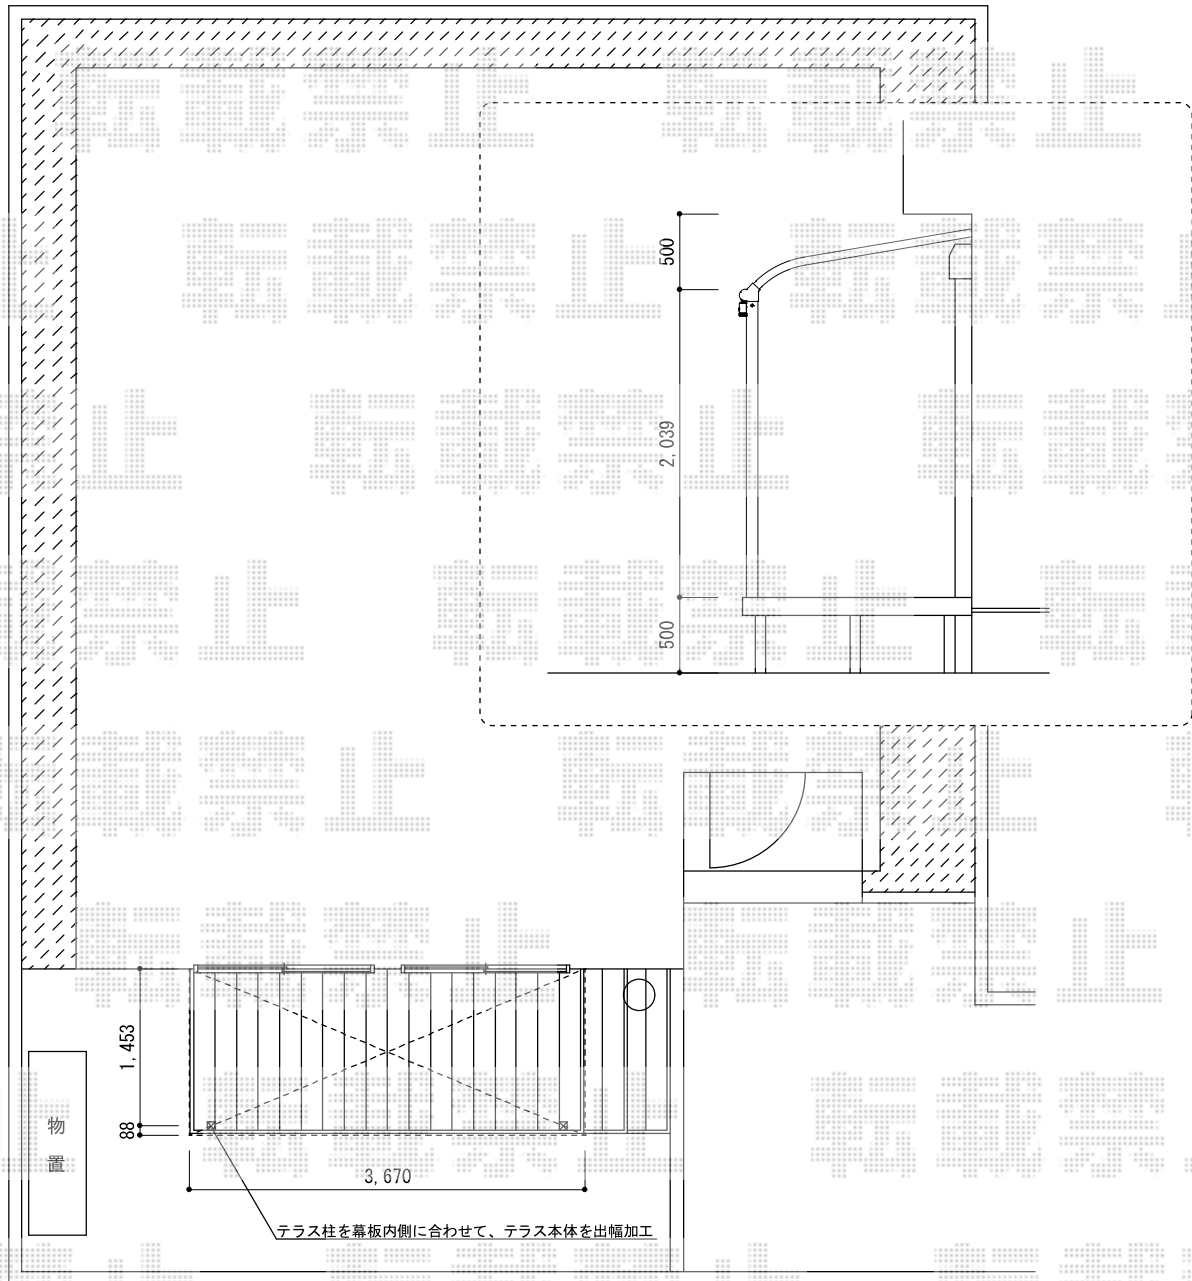

プレシオステラス R型 テラスタイプ 単体 積雪～20cm対応

現場状況や作図制限により概略図の内容と多少の違いが生じることがございます。
施工時は、現場優先とさせて頂きたく思いますので、お立会い頂き、
最終のご指示のほど、何卒、宜しくお願い致します。

EX-SHOP
HTTP://WWW.EX-SHOP.NET

担当：松保

全ての著作権は、エクスショップに帰属します。当社とのお取引目的外の使用・複製・転載禁止となっております。