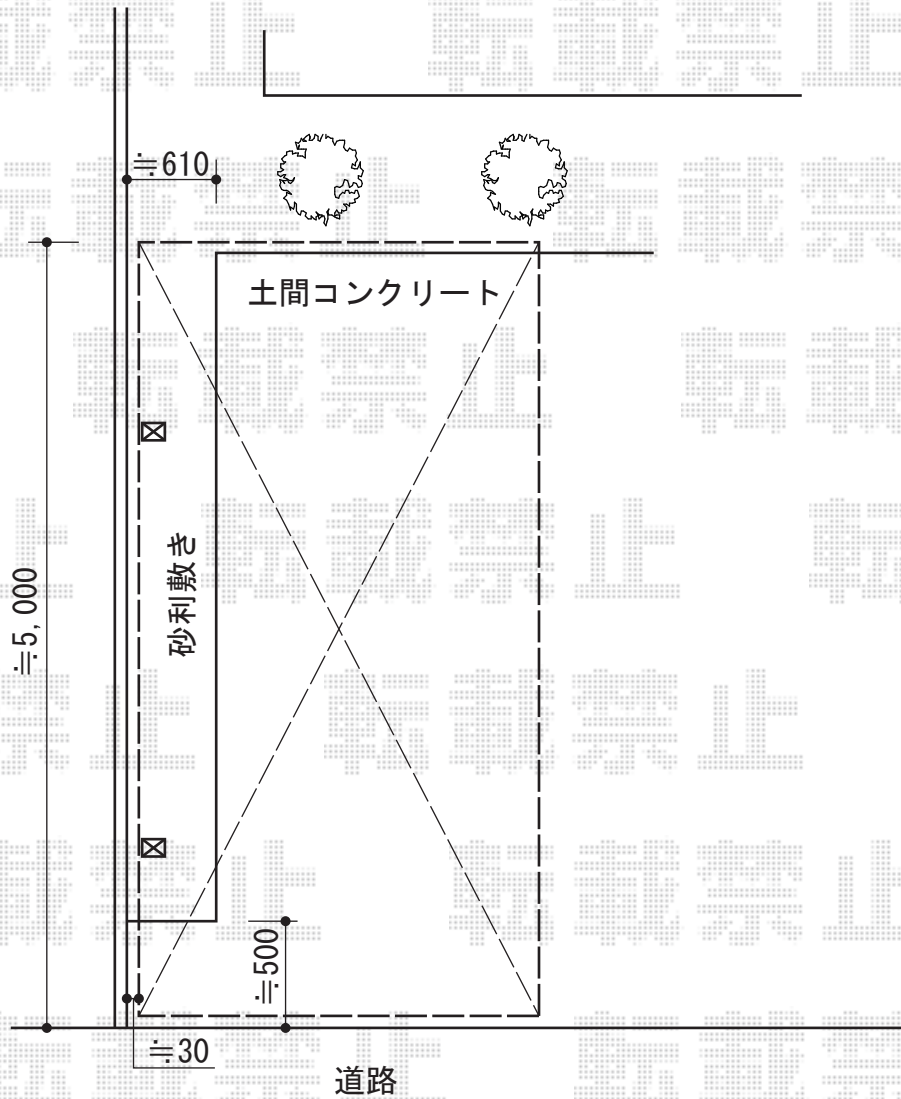

エフルージュグラン 積雪～20cm対応

YKK AP エフルージュグラン 積雪～20cm対応

幅=2,725mm

奥行=5,052mm

色：プラチナステン

屋根材：熱線遮断ポリカーボネート（トーマイマット）

柱仕様：ハイルーフ柱仕様（有効高 約2,350mm）

現場状況や作図制限により概略図の内容と多少の違いが生じることがございます。
施工時は、現場優先とさせて頂きたく思いますので、お立会い頂き、
最終のご指示のほど、何卒、宜しくお願い致します。