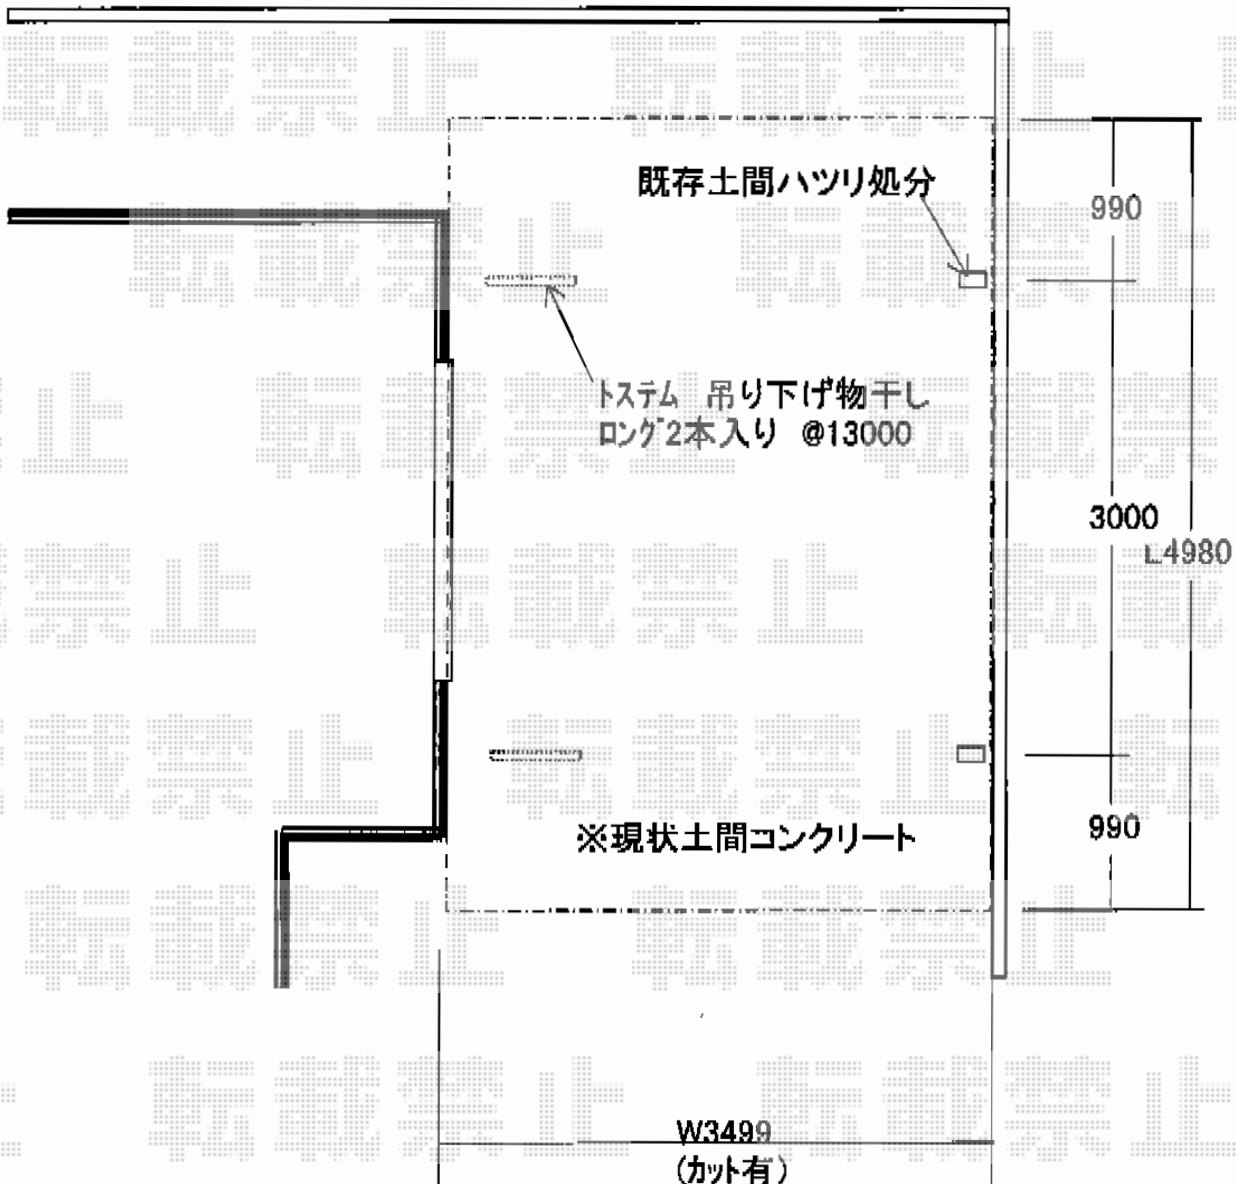

ルーフポートシグマIII 積雪～20cm対応

トステム ルーフポートシグマIII 積雪～20cm対応  
幅= 3,499mm  
奥行= 4,980mm  
色： シャイングレー  
屋根材： ガリレポリカ（クリアマット・すりガラス調）  
柱仕様： 標準柱仕様（有効高 約2,250mm）

現場状況や作図制限により概略図の内容と多少の違いが生じることがございます。  
施工時は、現場優先とさせて頂きたく思いますので、お立会い頂き、  
最終のご指示のほど、何卒、宜しくお願い致します。