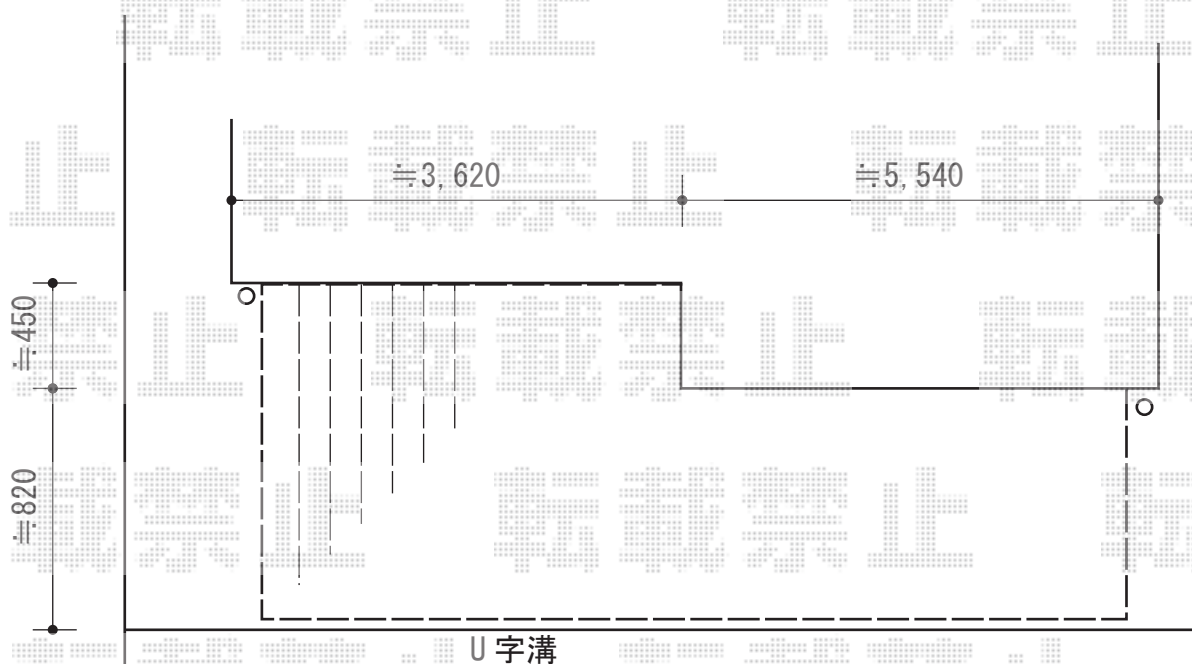

リコステージII

トステム リコステージII
間口= 約3,607mm/約5,413mm
出幅= 約1,263mm/約838mm
色：【仮】ソフトブラウン
床板：標準(溝なし)/縦貼り
幕板：【仮】幕板B(薄)
束柱：束柱B(400~550mm)

現場状況や作図制限により概略図の内容と多少の違いが生じることがございます。
施工時は、現場優先とさせて頂きたく思いますので、お立会い頂き、
最終のご指示のほど、何卒、宜しくお願い致します。