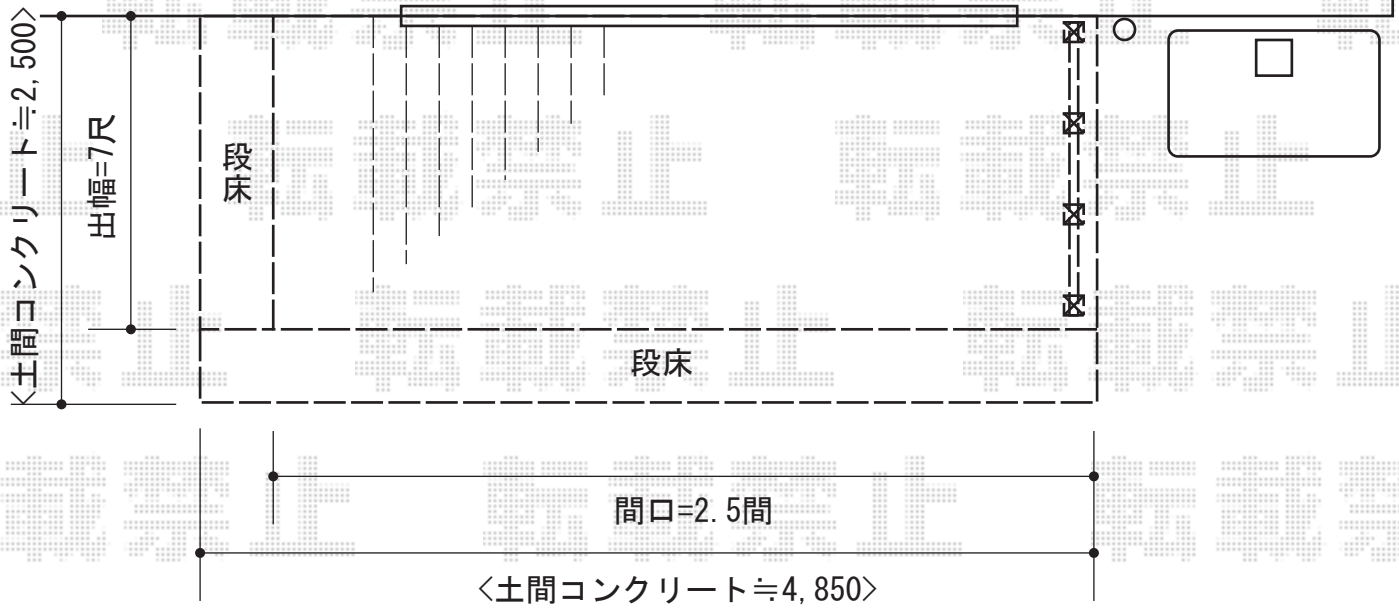

# リウッドデッキ200+リウッドデッキフェンス2型

ウッドデッキ床高さ、  
建物サッシ下(≒460)に  
納めさせて頂きます。

〈土間コンクリート打設〉

YKK AP リウッドデッキ200  
間口= 2.5間 (4,451mm)  
出幅= 7尺 (2,120mm)  
色 : ナチュラルブラウン/束柱色 : カームブラック  
床板 : 縦貼り  
束柱 : Tタイプ (400~500mm)  
オプション : 段床セット (正面・片側面/1段)